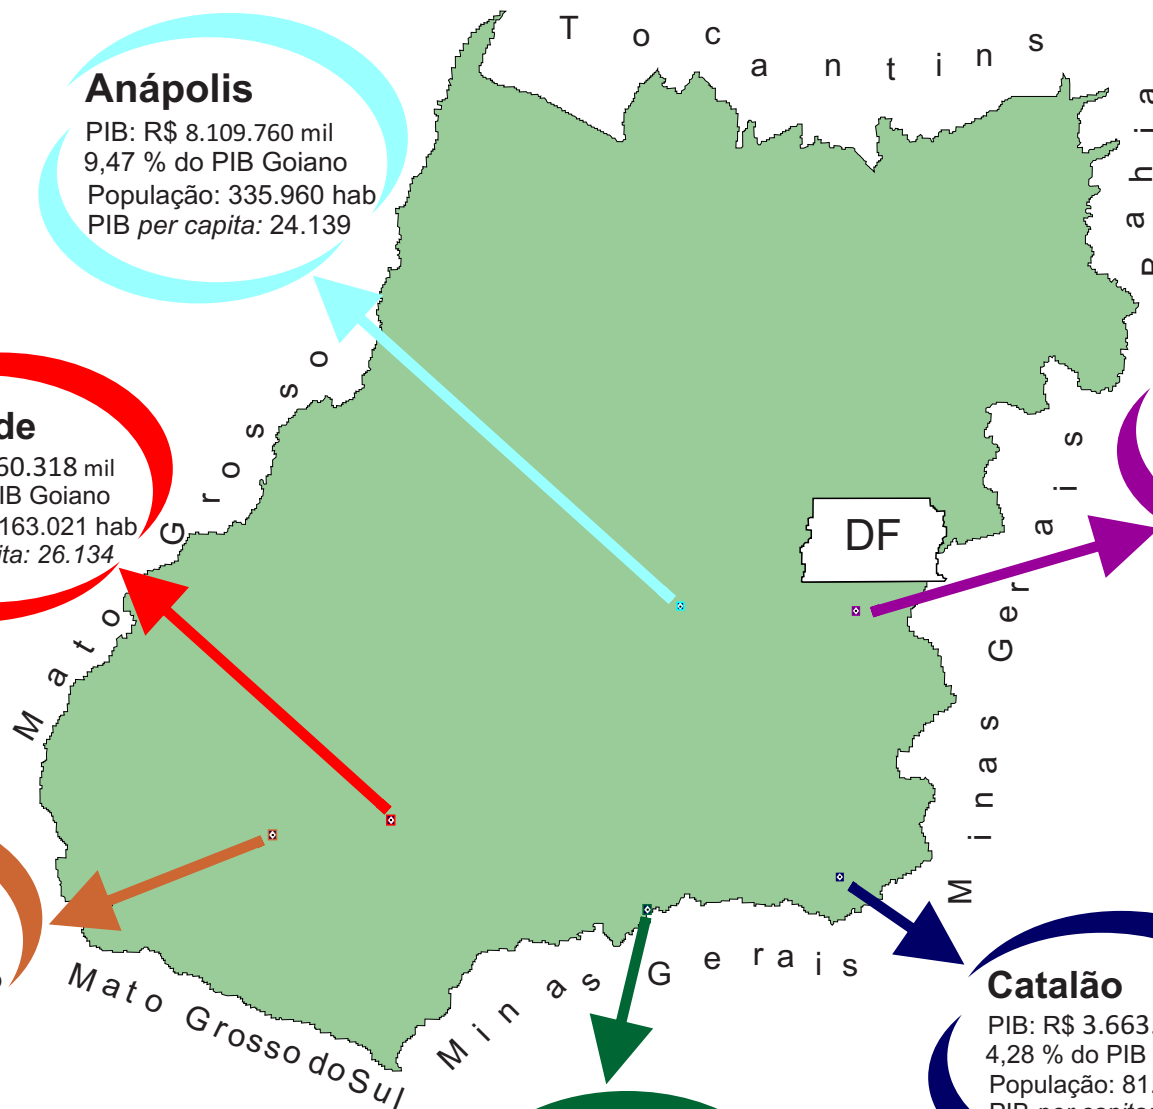

PIB Goiano - Municípios de destaque fora da Região Metropolitana – 2009

GOVERNO DO ESTADO
DE GOIÁS

Anápolis

PIB: R\$ 8.109.760 mil
9,47 % do PIB Goiano
População: 335.960 hab
PIB *per capita*: 24.139

Rio Verde

PIB: R\$ 4.260.318 mil
4,98 % do PIB Goiano
População: 163.021 hab
PIB *per capita*: 26.134

Jataí

PIB: R\$ 1.930.988 mil
2,26 % do PIB Goiano
População: 86.447 hab
PIB *per capita*: 22.337

Itumbiara

PIB: R\$ 2.151.447 mil
2,51 % do PIB Goiano
População: 92.832 hab
PIB *per capita*: 23.176

Catalão

PIB: R\$ 3.663.231 mil
4,28 % do PIB Goiano
População: 81.109 hab
PIB *per capita*: 45.164

Luziânia

PIB: R\$ 2.040.828 mil
2,38 % do PIB Goiano
População: 210.064 hab
PIB *per capita*: 9.715