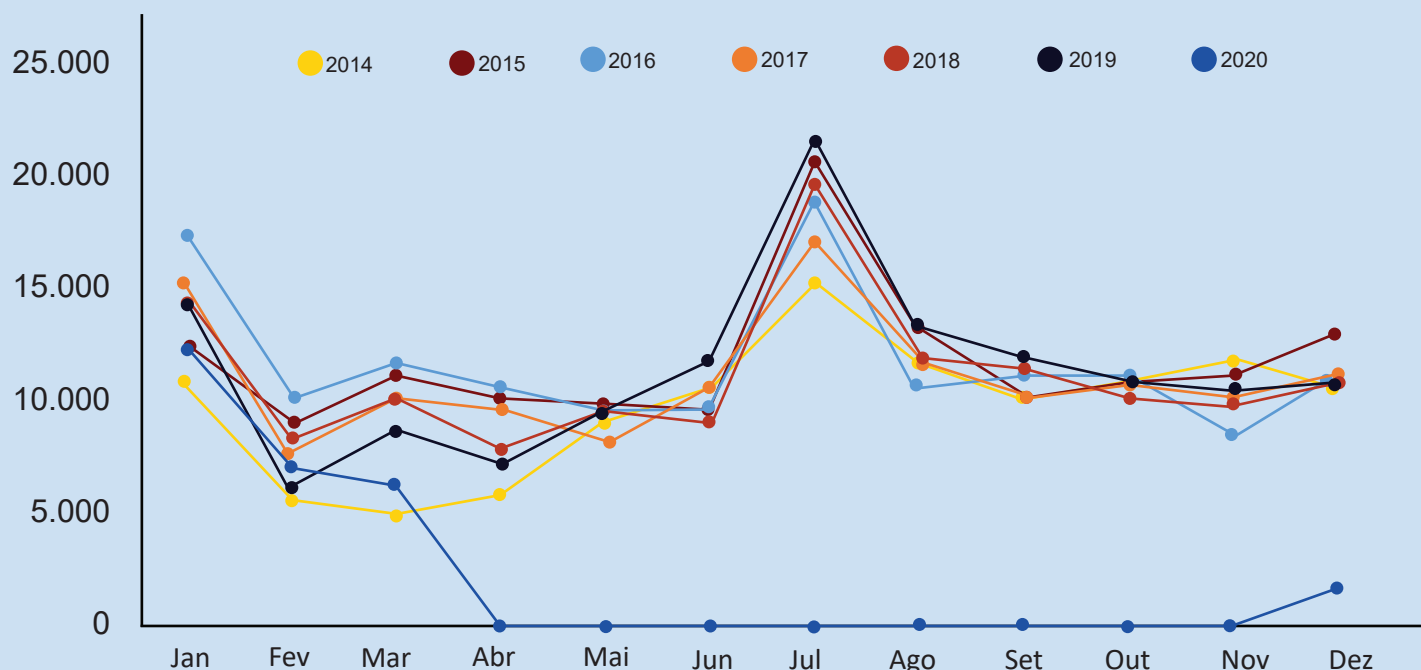

PAINEL / ANO 2020

AEROPORTO NELSON RODRIGUES GUIMARÃES (SBCN)

Localização: Caldas Novas, Go, Brasil

Pista 1

Largura
30 m

Cabeceiras

A 09

B 27

Extensão
2100 m

Pavimento
Asfalto

PCN
PCN 35/F/A/X/T

Administração: Município

Aéreo: 1.381 Pousos e decolagens

Carga Aérea (kg): 1.095

Passageiros: 29.739 Pessoas

**Variação em relação a 2019/
Número de passageiros:** -79,3%

*considerando distancia em linha reta

Gráfico 1: Movimentação Operacional Mensal (Embarque + Desembarque) do Aeroporto de Caldas Novas – 2014 a 2020.

Fonte: ANAC, Infraero, Hórus.