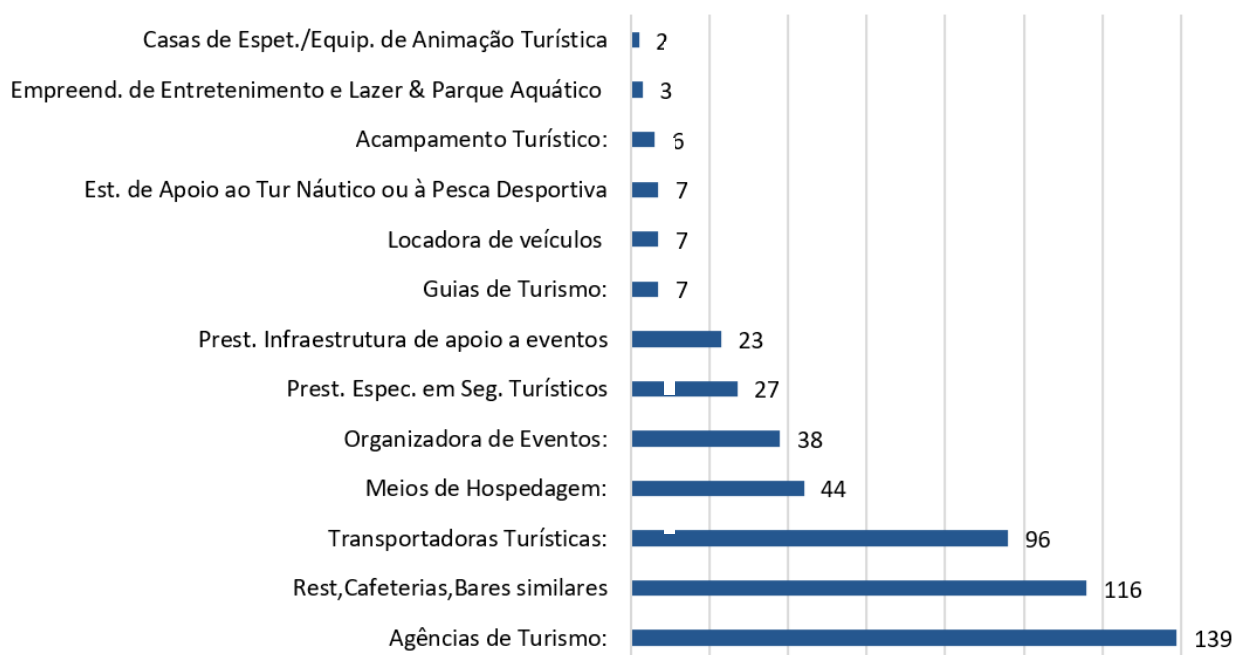

Gráfico 1: Cadastros por setor.

Fonte: CADASTUR, 2023

Tabela 2: Número de cadastros detalhado por Região/Município.

Região Metropolitana de Goiânia	QTDE
Abadia de Goiás	2
Aparecida de Goiânia	23
Aragoiânia	1
Bela Vista de Goiás	2
Bonfinópolis	0
Brazabrantes	0
Caldazinha	0
Caturaí	0
Goianápolis	0
Goiânia	171
Goianira	0
Guapó	0
Hidrolândia	0
Inhumas	0
Nerópolis	0