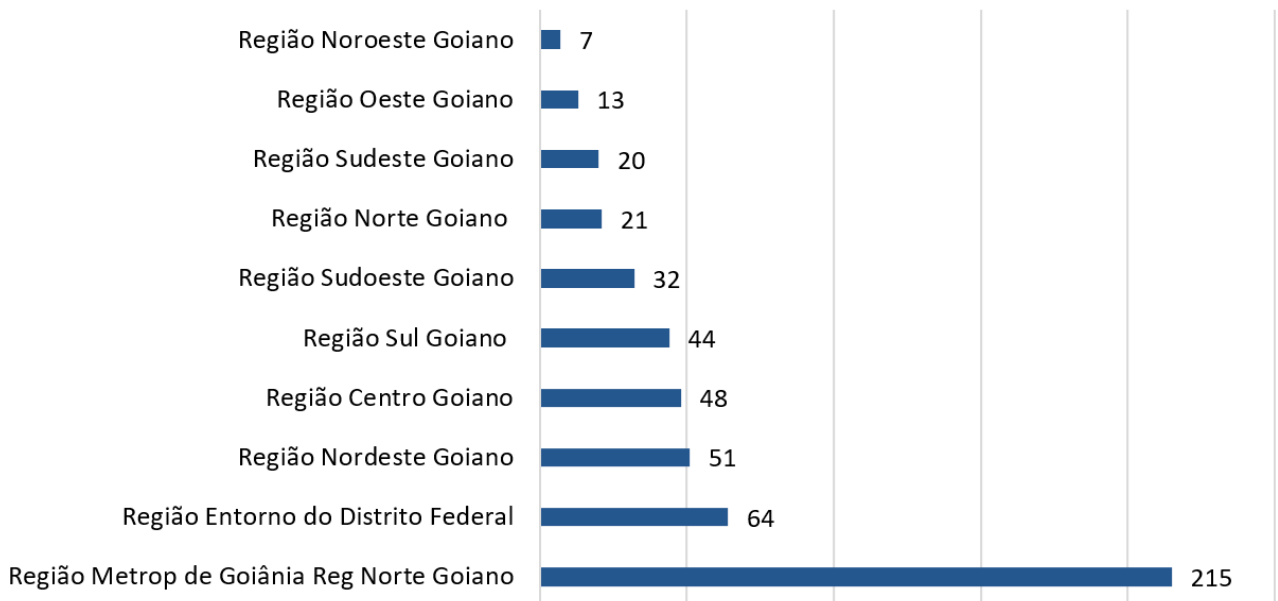

Urutaí	0
Vianópolis	1
Total	20
TOTAL GERAL	515

Fonte: CADASTUR, 2023

Gráfico 2: Cadastros por Região.