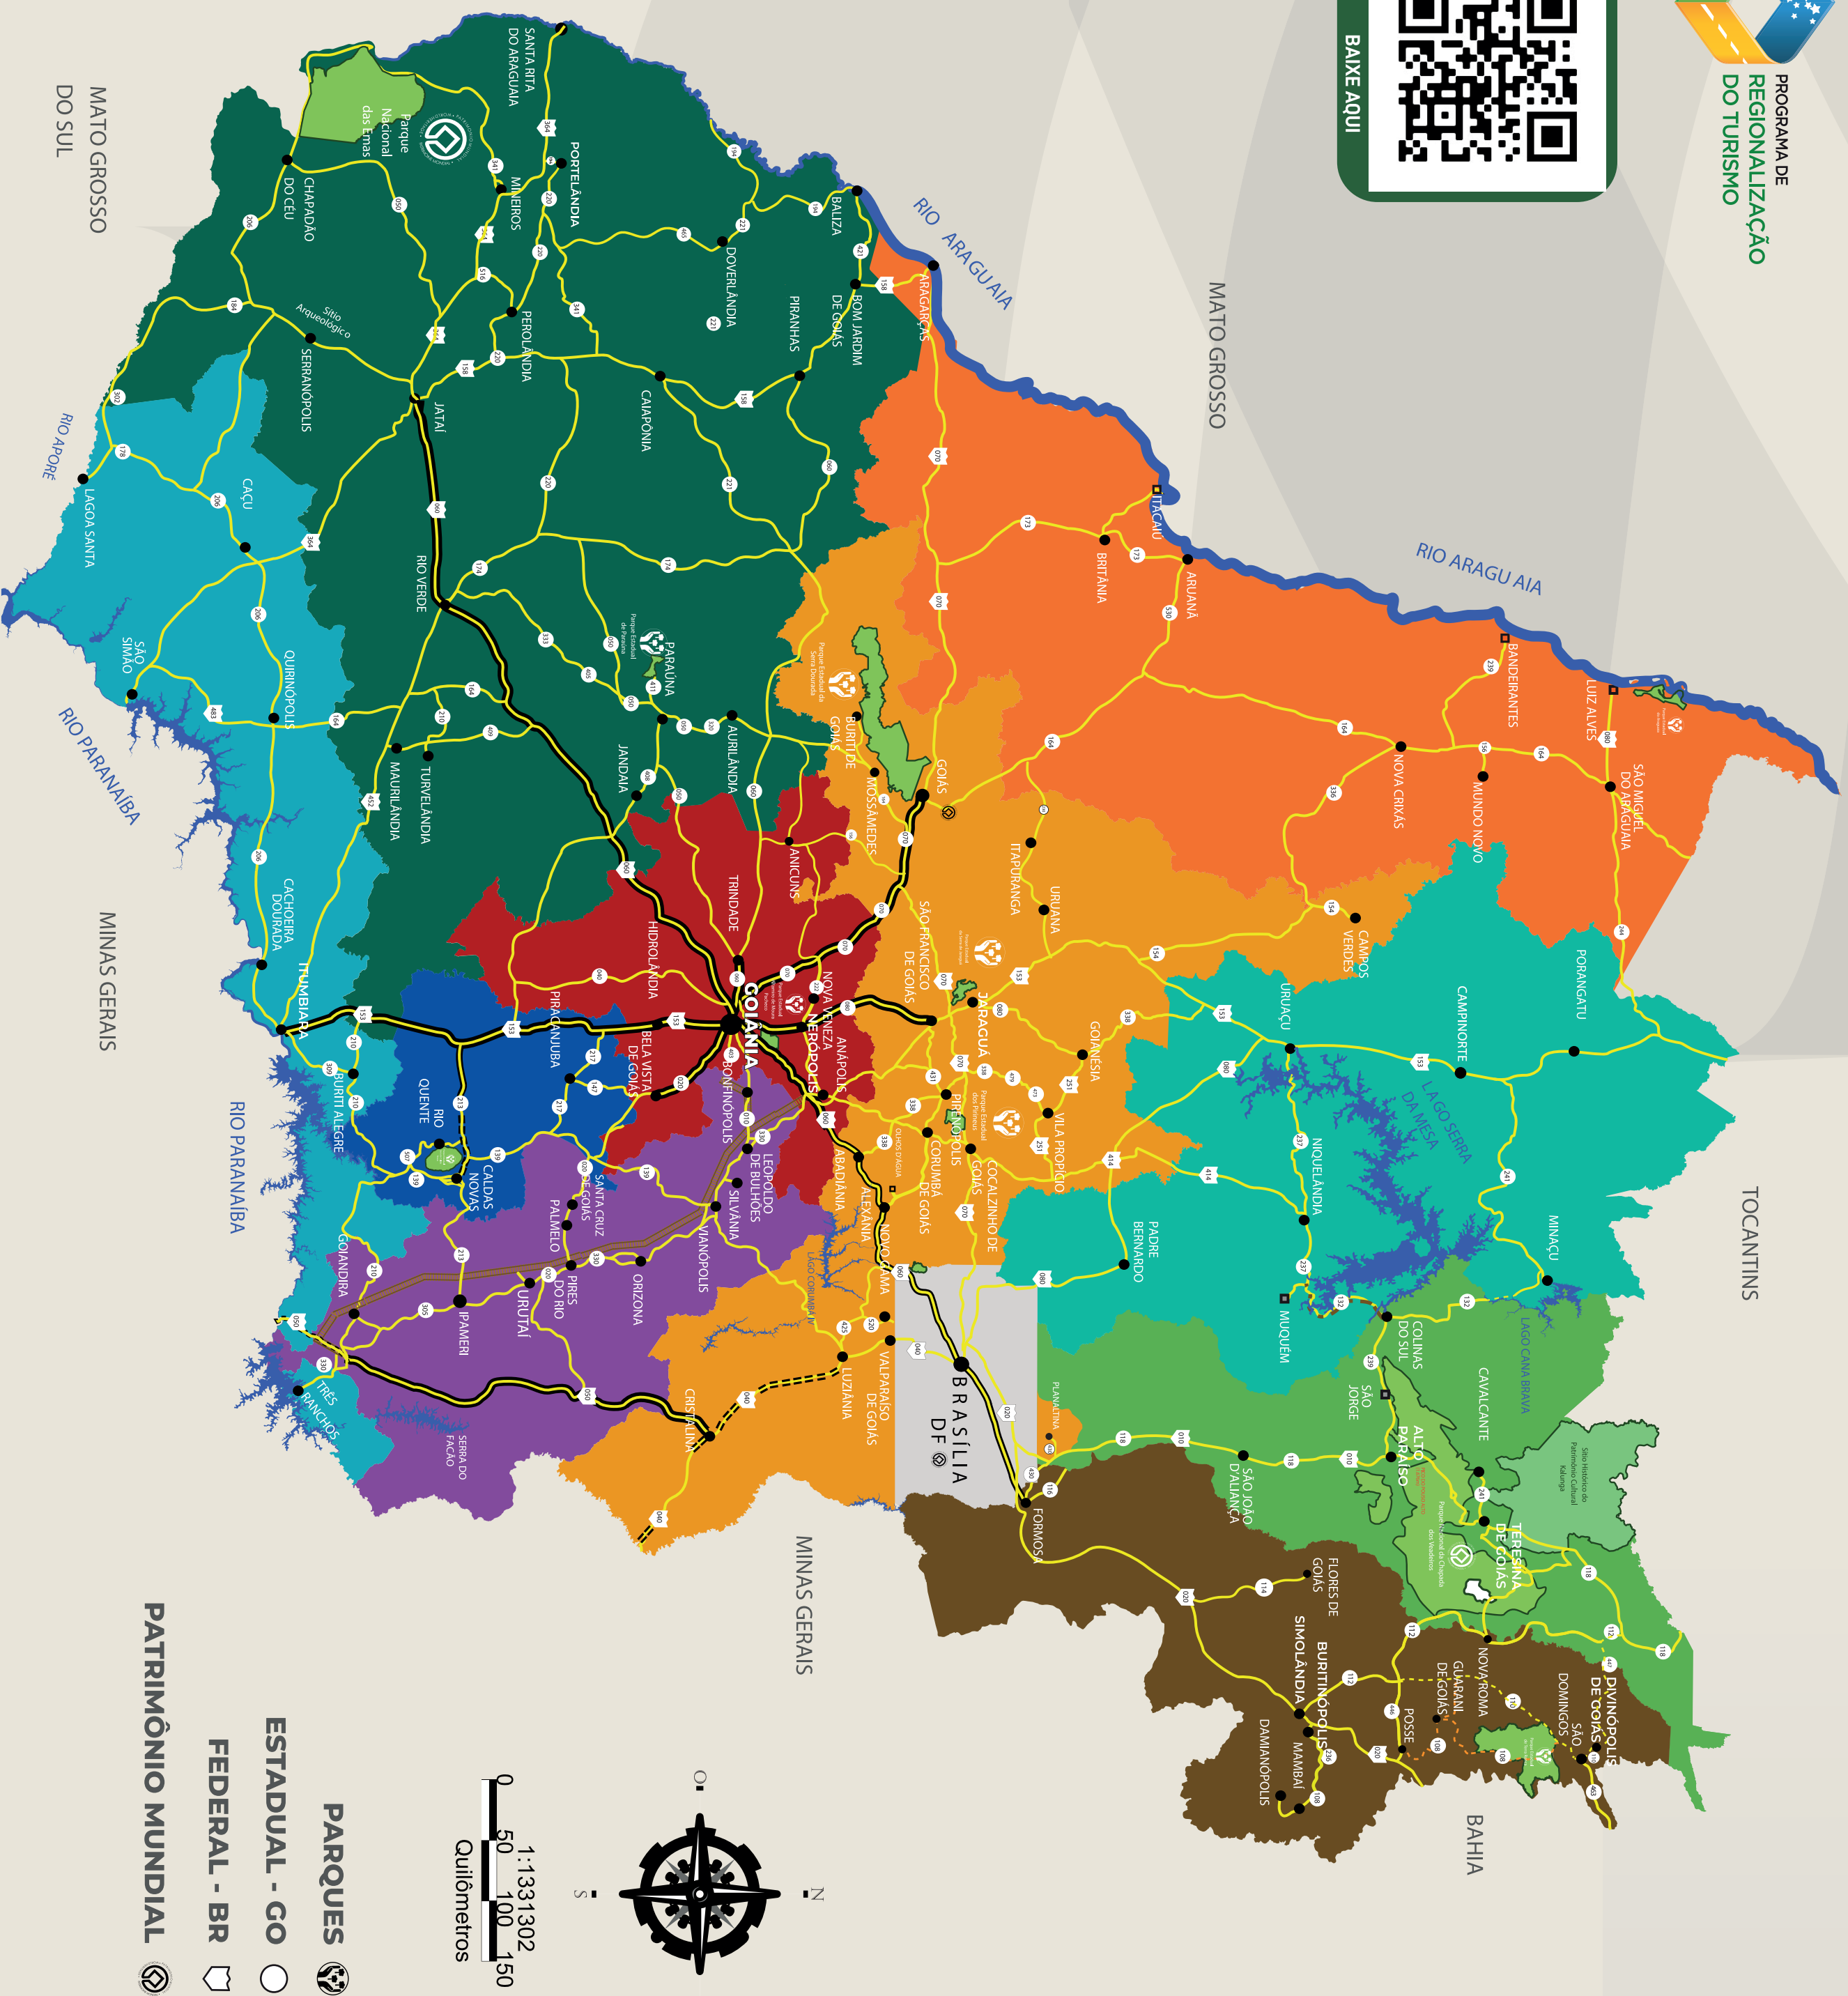

MAPA DO TURISMO

GOIÁS 2022

96 DESTINOS
10 REGIÕES TURÍSTICAS

- PARQUES**
- ESTADUAL - GO**
- FEDERAL - BR**
- PATRIMÔNIO MUNDIAL**

Região Vale do Araguaia
Região do Ouro e Cristais
Região das Águas Quentes
Região da Estrada de Ferro
Região Lagos do Paranaíba
Região Pegadas no Cerrado
Região Vale da Serra da Mesa
Região dos Negócios e Tradições
Região da Chapada dos Veadeiros
Região das Águas e Cavernas do Cerrado

MINHOS/CHAPADÃO DO CÉU

CRISTALINA

SÃO JOÃO D'ALIANÇA

FOMOSQUÉ

VALZINA

LAGO DE SÃO CARLOS

MINAÇU

CAVALCANTE

CIDADE DE GOIÁS

ARUANA

MAMBAI

CATAPÔNIA

NOVA BOMA

RIO QUENTE

PIRENÓPOLIS

TRINIDADE