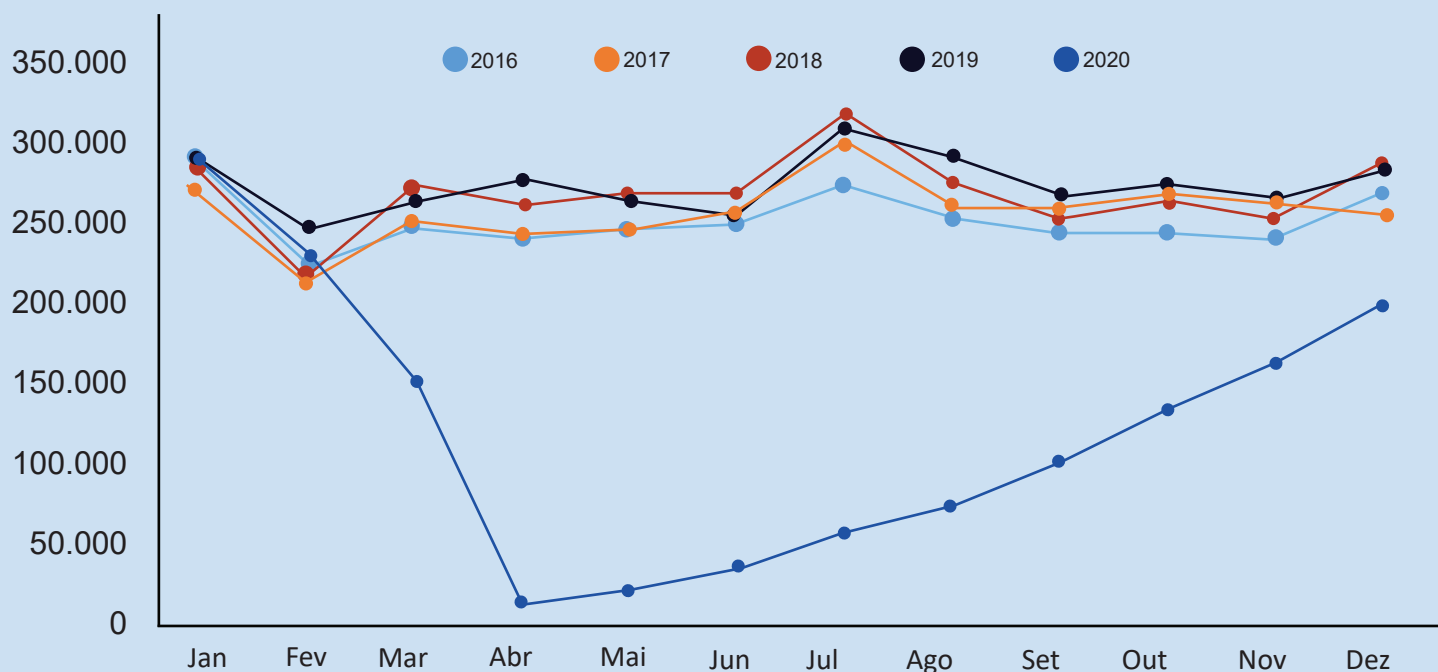

Extensão
2286 m

Pavimento
Asfalto

PCN
PCN 67/F/B/X/T

Administração: Infraero

Aéreo: 36.114 Pousos e decolagens

Carga Aérea (kg): 3.769.012

Passageiros: 1.474.160 Pessoas

**Variação em relação a 2019/
Número de passageiros:** -55%

*considerando distancia em linha reta

Gráfico 1: Movimentação operacional mensal (Embarque + Desembarque) do Aeroporto de Goiânia – Santa Genoveva (2016 - 2020).

Fonte: ANAC, Infraero, Hórus.