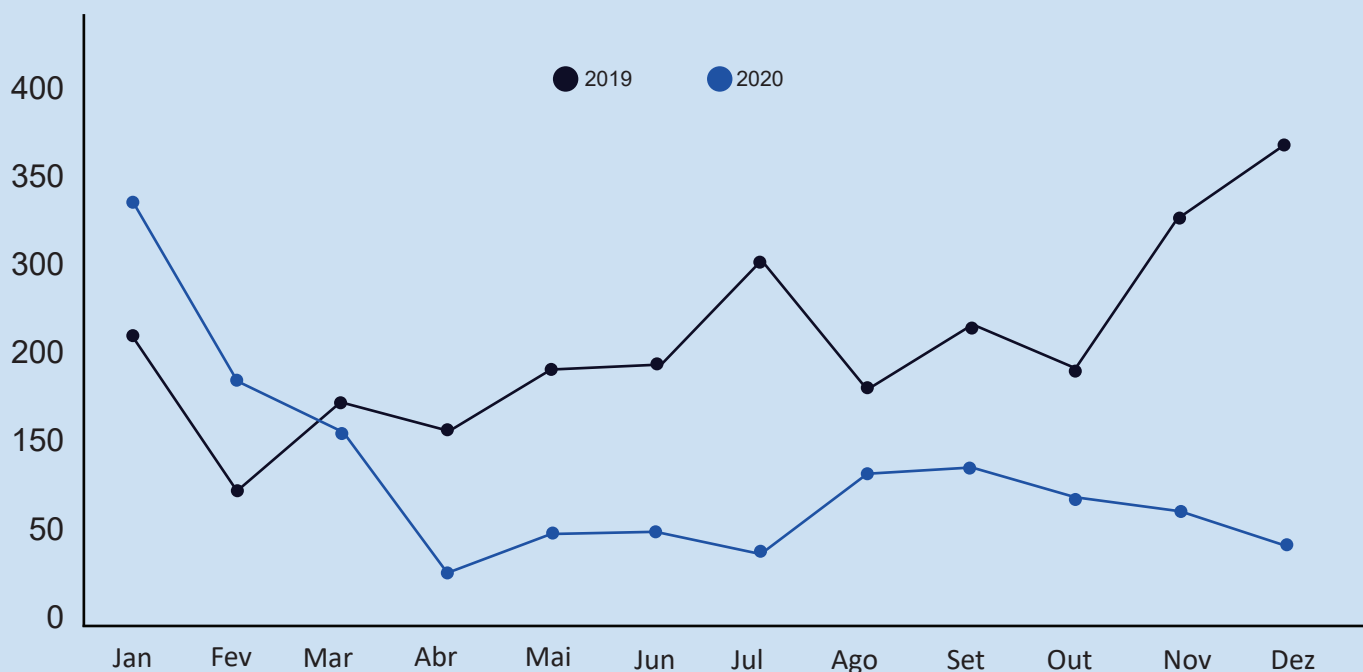

PAINEL / ANO 2020

GENERAL LEITE DE CASTRO (RVD)

Localização: Rio Verde, Go, Brasil

Pista 1

Largura
30 m

Cabeceiras

A 03

B 21

Extensão
1500 m

Pavimento
Asfalto

PCN
PCN 19/F/C/Y/U

Administração: Estado de Goiás

Aéreo: 426 Pousos e decolagens

Passageiros: 16.941 Pessoas

**Variação em relação a 2019/
Número de passageiros:** -47,4%

AEROPORTOS MAIS PRÓXIMOS

*considerando distancia em linha reta

Gráfico 1: Movimentação operacional anual (Embarque + Desembarque) do Aeroporto General Leite de Castro (2019 a 2020).

Fonte: ANAC, Infraero, Hórus.