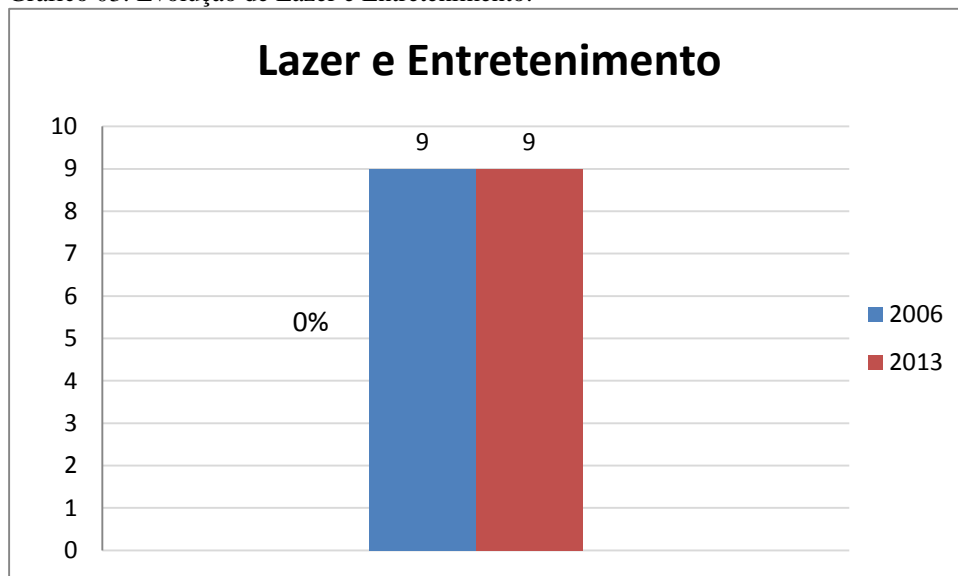

Gráfico 03: Evolução de Lazer e Entretenimento.

Fonte: SISTUR, 2012.

A categoria Lazer e Entretenimento manteve estabilidade entre 2006 e 2012, ou seja, não houve aumento na oferta destes serviços.