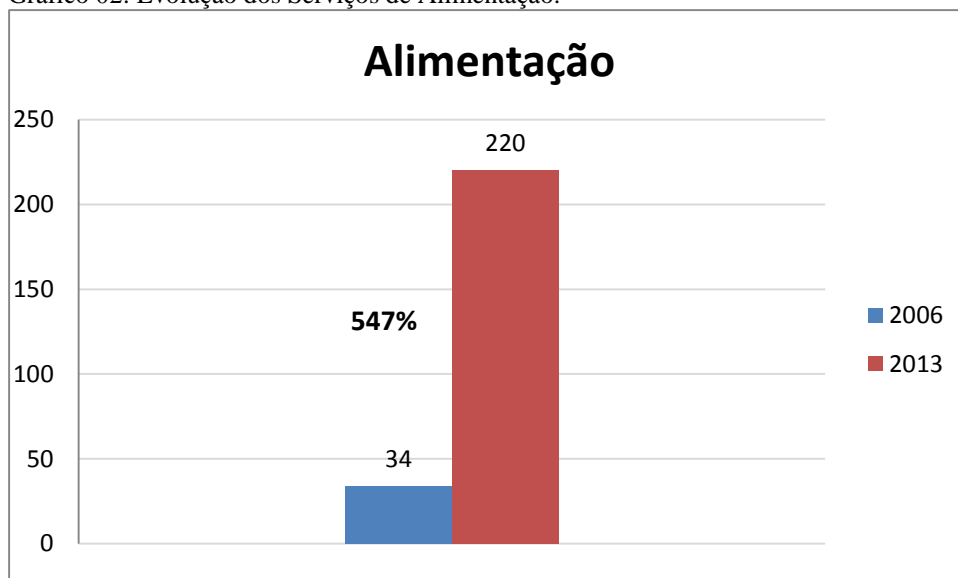

Gráfico 02: Evolução dos Serviços de Alimentação.

Fonte: SISTUR, 2012.

No serviço de alimentação, Caldas Novas apresentou crescimento de 547% com relação ao inventário de 2006. Em 2012, foram cadastrados 220 estabelecimentos, entre bares, lanchonetes, restaurantes, panificadoras, sorveterias e pizzarias.