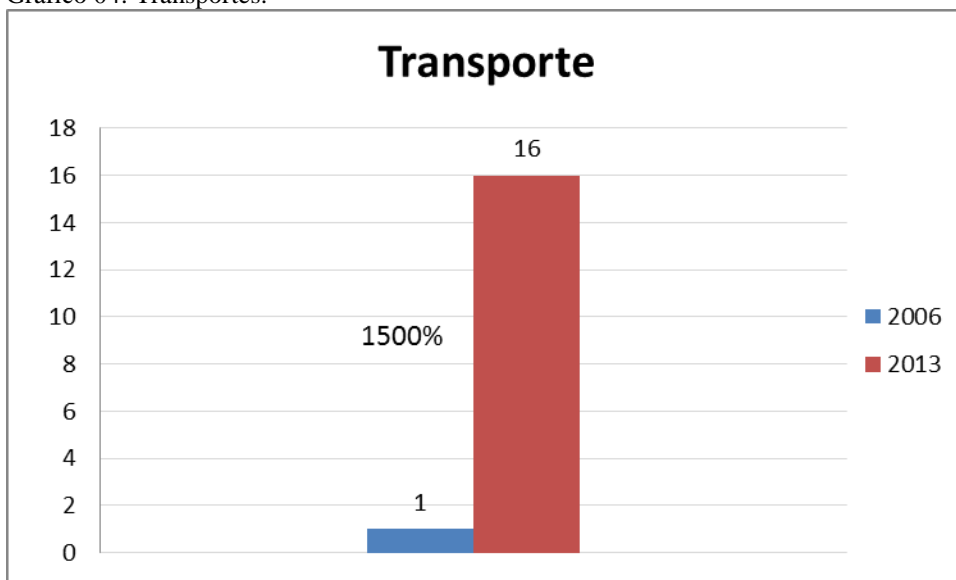

Gráfico 04: Transportes.

Fonte: SISTUR, 2012.

Na categoria Transportes Turístico houve crescimento de 1500% na oferta de serviços entre 2006 e 2012.