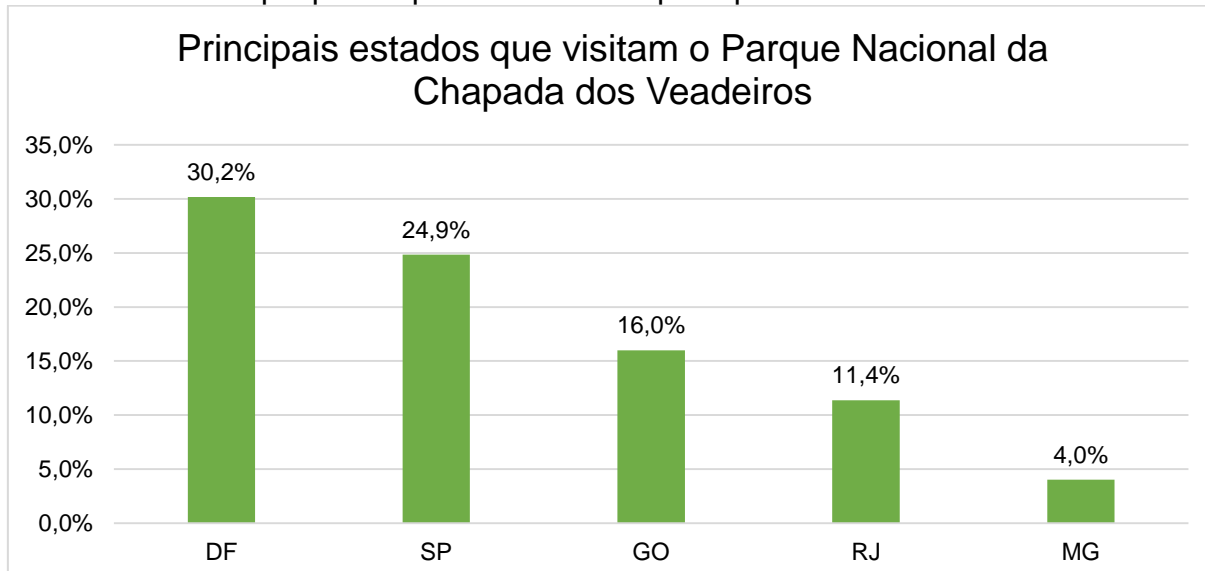

Tabela 2: Estado de origem.

Gráfico 2: Destaque para o percentual dos 5 principais visitantes nacionais.