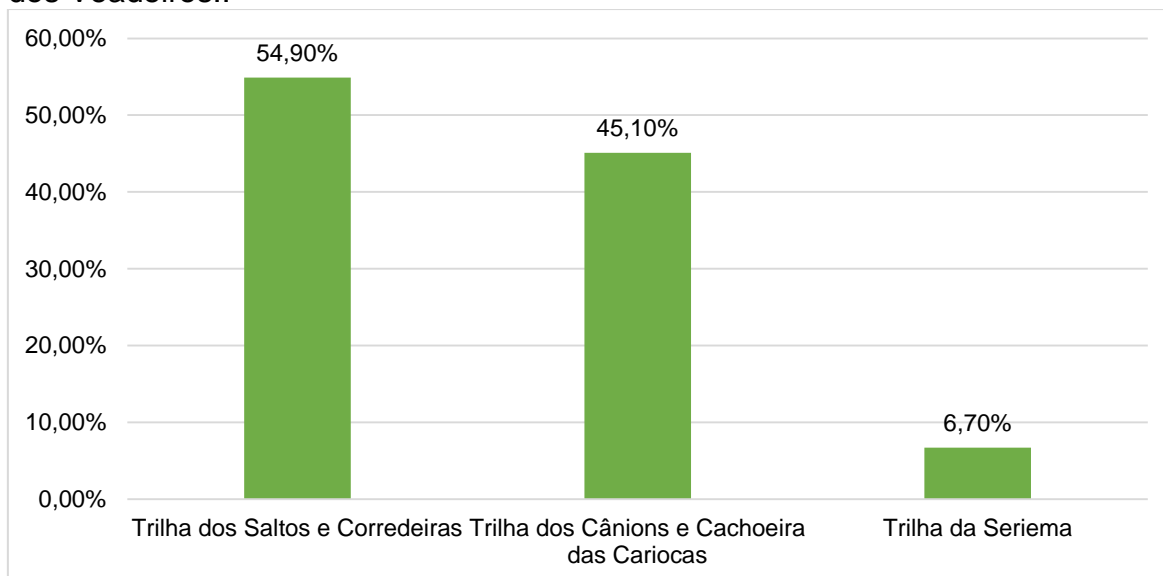

<sup>2</sup>Países que não possuem divisão territorial em Estados.

**Tabela 4:** Gênero.

	Respondentes	%
Feminino	32.446	51,6%
Masculino	30.375	48,4%
<b>Total</b>	<b>62.821</b>	<b>100,0%</b>

**Gráfico 3:** Gênero.

**Tabela 5:** Faixa Etária.

	Respondentes	%
Até 17 anos	3.753	6,0%
18 a 24 anos	12.755	20,3%
25 a 31 anos	18.682	29,7%
32 a 40 anos	15.164	24,1%
41 a 50 anos	6.701	10,7%
51 a 59 anos	4.131	6,6%
60 anos ou mais	1.635	2,6%
<b>Total</b>	<b>62.821</b>	<b>100,0%</b>
<b>Média Geral</b>	<b>32,04</b>	

**Gráfico 4:** Faixa Etária.

**Tabela 6:** Trilhas mais visitadas pelos visitantes do Parque Nacional da Chapada dos Veadeiros.

	Número de Respostas	%
Trilha dos Saltos e Corredeiras	34.483	54,9%
Trilha dos Cânions e Cachoeira das Cariocas	28.324	45,1%
Trilha da Seriema	4.229	6,7%

**Gráfico 5:** Trilhas mais visitadas pelos visitantes do Parque Nacional da Chapada dos Veadeiros..

---