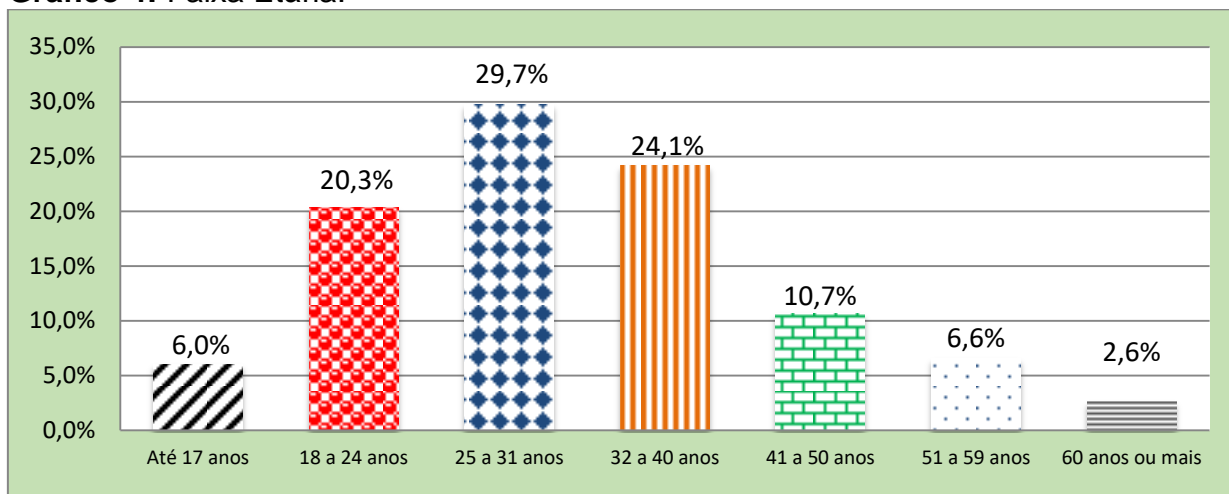

<sup>2</sup>Países que não possuem divisão territorial em Estados.

**Tabela 4:** Gênero.

	Respondentes	%
Feminino	32.446	51,6%
Masculino	30.375	48,4%
<b>Total</b>	<b>62.821</b>	<b>100,0%</b>

**Gráfico 3:** Gênero.

**Tabela 5:** Faixa Etária.

	Respondentes	%
Até 17 anos	3.753	6,0%
18 a 24 anos	12.755	20,3%
25 a 31 anos	18.682	29,7%
32 a 40 anos	15.164	24,1%
41 a 50 anos	6.701	10,7%
51 a 59 anos	4.131	6,6%
60 anos ou mais	1.635	2,6%
<b>Total</b>	<b>62.821</b>	<b>100,0%</b>
<b>Média Geral</b>	<b>32,04</b>	

**Gráfico 4:** Faixa Etária.

**Tabela 6:** Trilhas mais visitadas pelos visitantes do Parque Nacional da Chapada dos Veadeiros.

	Número de Respostas	%
Trilha dos Saltos e Corredeiras	34.483	54,9%
Trilha dos Cânions e Cachoeira das Cariocas	28.324	45,1%
Trilha da Seriema	4.229	6,7%