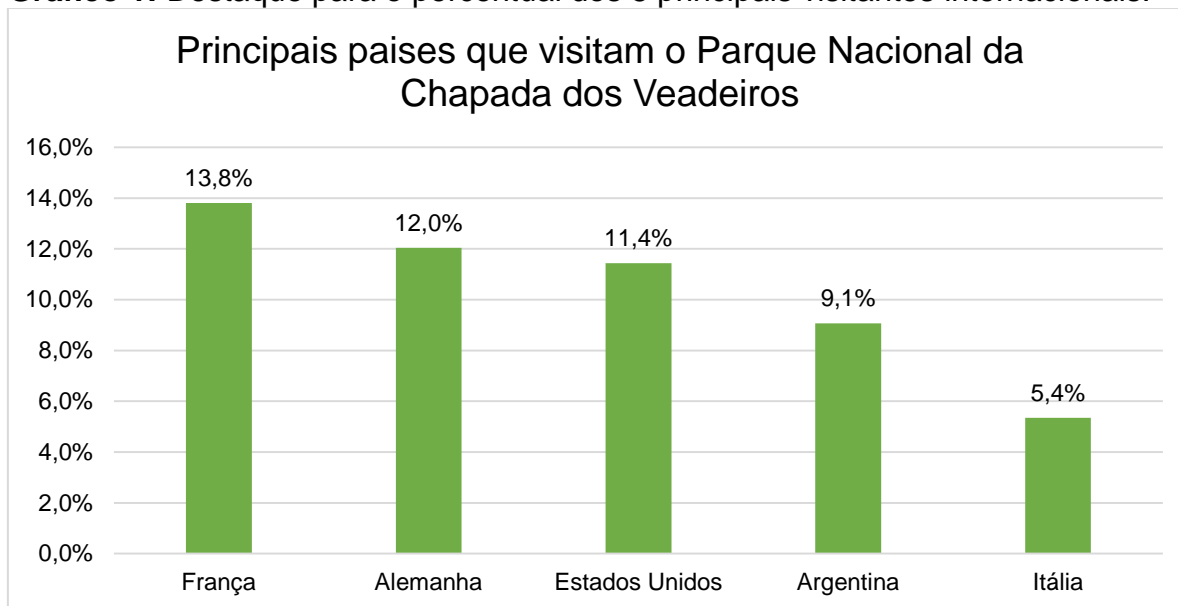

Palestina	1	0,00%
Guatemala	1	0,00%
Emirados Árabes Unidos	1	0,00%
Total	62.821	100,00%

Gráfico 1: Destaque para o percentual dos 5 principais visitantes internacionais.