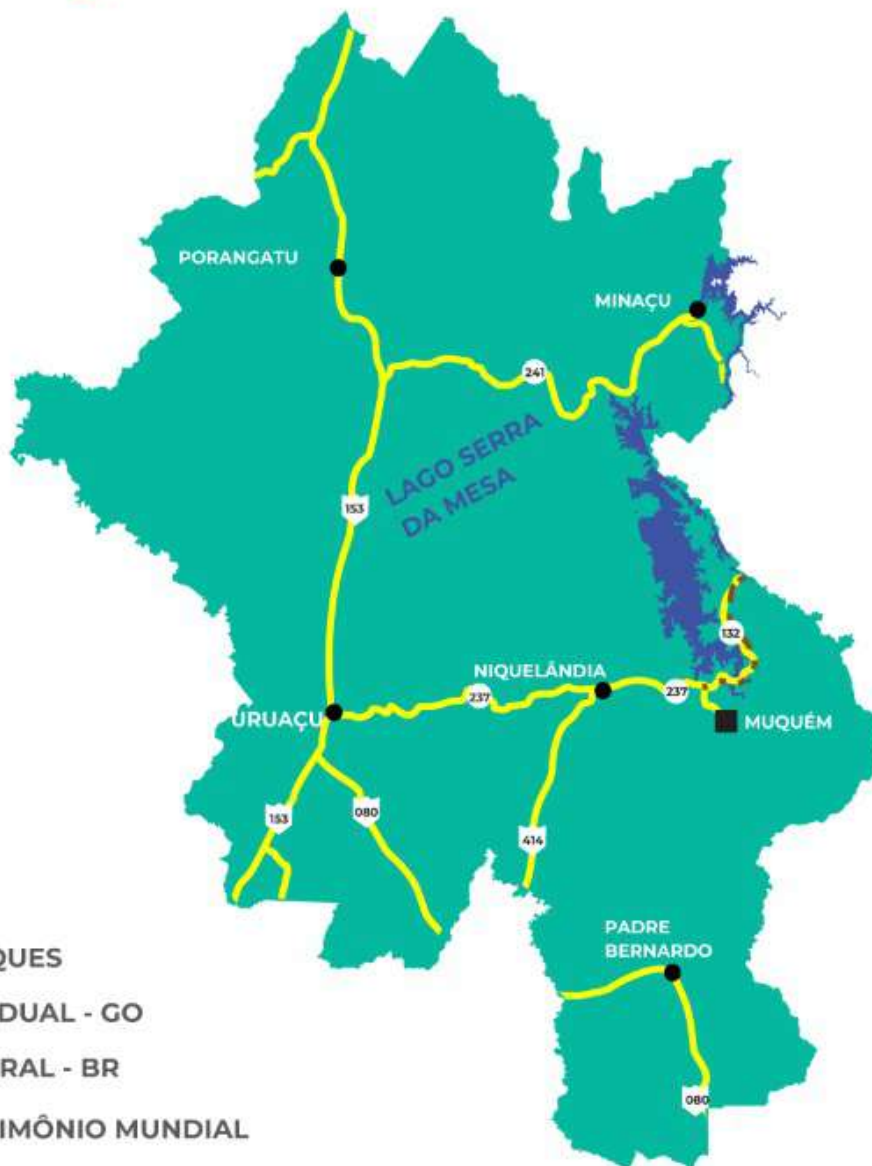

MAPA DO TURISMO GOIÁS 2022

92 DESTINOS

10 REGIÕES TURÍSTICAS

PROGRAMA DE
REGIONALIZAÇÃO
DO TURISMO

Região Vale da Serra da Mesa

- PARQUES
- ESTADUAL - GO
- FEDERAL - BR
- PATRIMÔNIO MUNDIAL

BORA
PRA GOIÁS_