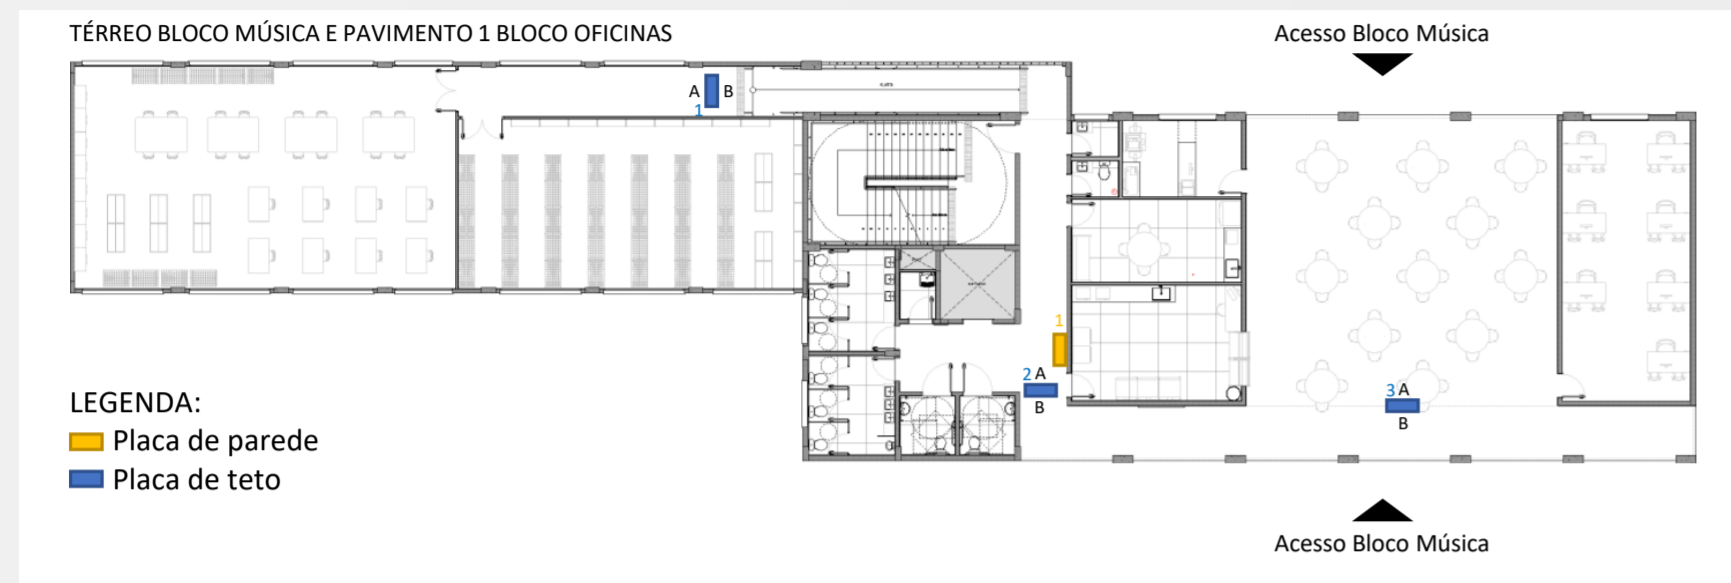

- BLOCO ADMINISTRAÇÃO
- BLOCO ARTE E EDUCAÇÃO
- BLOCO MINIAUDITÓRIO, TEATRO, DANÇA E LABORATÓRIOS DE ARTES VISUAIS

TOTEM BLOCOS  
260cm x 0,70cm

PLACA DE PAREDE - SUBSOLO  
100cm x 60cm

PLACA DE TETO 01 - SUBSOLO - LADO A  
100cm x 40cm

PLACA DE TETO 01 - SUBSOLO - LADO B  
100cm x 40cm

PLACA DE TETO 02 - SUBSOLO - LADO A  
100cm x 40cm

PLACA DE TETO 02 - SUBSOLO - LADO B  
100cm x 40cm

**PLACA DE PAREDE - TÉRREO**  
100cm x 60cm

**PLACA DE TETO 01 - TÉRREO - LADO A**  
100cm x 40cm

**PLACA DE TETO 01 - SUBSOLO - LADO B**  
100cm x 40cm

**PLACA DE TETO 02 - TÉRREO - LADO A**  
100cm x 40cm

**PLACA DE TETO 02 - TÉRREO - LADO A**  
100cm x 40cm

**PLACA DE TETO 03 - TÉRREO - LADO A**  
100cm x 40cm

**PLACA DE TETO 03 - TÉRREO - LADO A**  
100cm x 40cm

PLACA DE PAREDE - PAVIMENTO 1  
100cm x 60cm

PLACA DE TETO 01 - PAVIMENTO 1 - LADO A  
100cm x 40cm

PLACA DE TETO 01 - PAVIMENTO 1 - LADO B  
100cm x 40cm