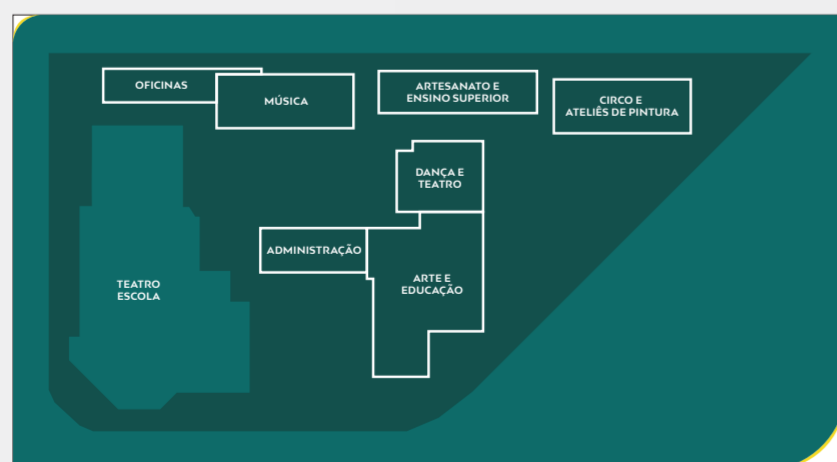

**Basileu  
França**

Padronização de  
sinalização conforme  
identidade do Governo

**Relação  
de totens,  
placas de  
teto e parede**

# Basileu França

**Escola do Futuro em  
Artes Basileu França**

TOTEM MAPA TÁTIL  
110cm x 0,60cm

TOTEM GERAL - MODELO 01  
100cm x 600cm

TOTEM GERAL - MODELO 02  
100cm x 600cm

**BLOCO**  
**01**

- MÚSICA
- OFICINAS