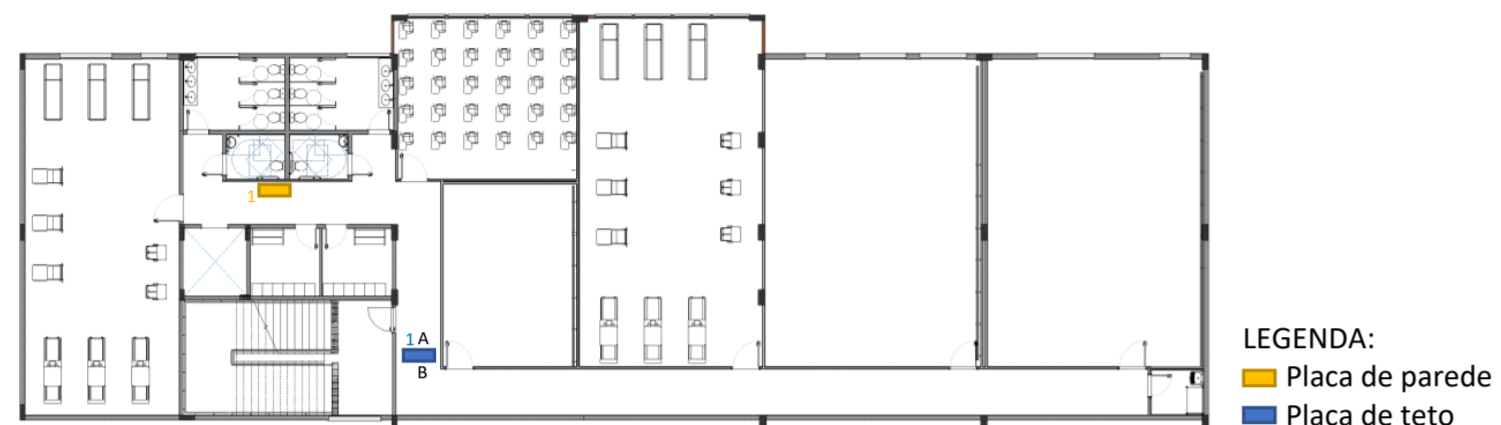

PAVIMENTO 3 BLOCO MINIAUDITÓRIO, TEATRO, DANÇA E LABORATÓRIOS DE ARTES VISUAIS