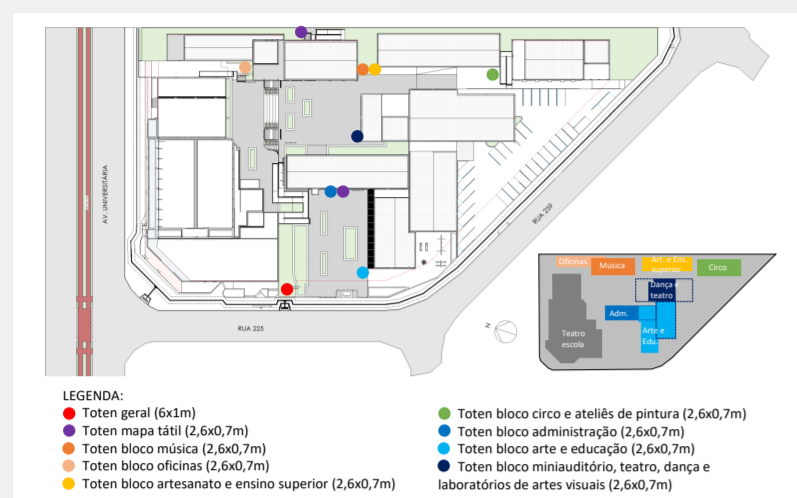

# Basileu França

**Escola do Futuro em  
Artes Basileu França**

TOTEM MAPA TÁTIL  
110cm x 0,60cm

TOTEM GERAL - MODELO 01  
100cm x 600cm

TOTEM GERAL - MODELO 02  
100cm x 600cm

**BLOCO**  
**01**

- MÚSICA
- OFICINAS

- BLOCO ADMINISTRAÇÃO
- BLOCO ARTE E EDUCAÇÃO
- BLOCO MINIAUDITÓRIO, TEATRO, DANÇA E LABORATÓRIOS DE ARTES VISUAIS

TOTEM BLOCOS  
260cm x 0,70cm

PLACA DE PAREDE - SUBSOLO  
100cm x 60cm

PLACA DE TETO 01 - SUBSOLO - LADO A  
100cm x 40cm

PLACA DE TETO 01 - SUBSOLO - LADO B  
100cm x 40cm

PLACA DE TETO 02 - SUBSOLO - LADO A  
100cm x 40cm

PLACA DE TETO 02 - SUBSOLO - LADO B  
100cm x 40cm

**PLACA DE PAREDE - TÉRREO**  
100cm x 60cm

**PLACA DE TETO 01 - TÉRREO - LADO A**  
100cm x 40cm