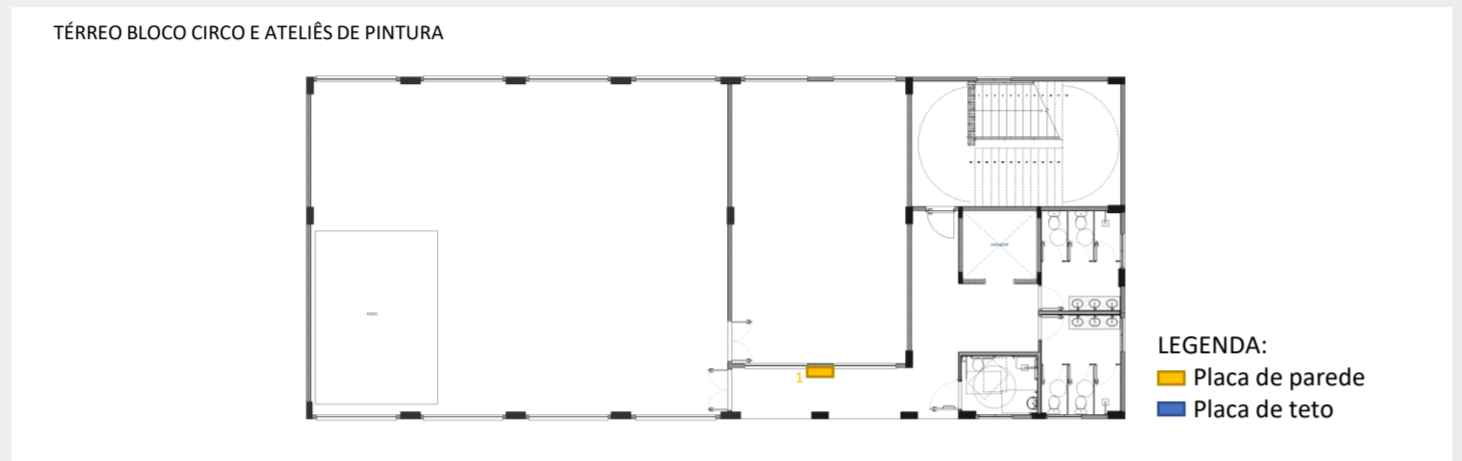

PLACA DE TETO 01 - PAVIMENTO 4 - LADO A  
100cm x 40cm

PLACA DE TETO 01 - PAVIMENTO 4 - LADO B  
100cm x 40cm

PLACA DE TETO 02 - PAVIMENTO 4 - LADO A  
100cm x 40cm

PLACA DE TETO 02 - PAVIMENTO 4 - LADO A  
100cm x 40cm

TÉRREO BLOCO ARTESANATO E ENSINO SUPERIOR

LEGENDA:  
■ Placa de parede  
■ Placa de teto

PAVIMENTO 1 BLOCO ARTESANATO E ENSINO SUPERIOR

LEGENDA:  
■ Placa de parede  
■ Placa de teto

PLACA DE PAREDE - TÉRREO  
100cm x 60cm

PLACA DE PAREDE - PAVIMENTO 1  
100cm x 60cm

- ← Sala de Acrobacias de Solo
- Sanitários

PLACA DE PAREDE - TÉRREO  
100cm x 60cm

- Ateliê de Pintura 01
- ← Sanitários

PLACA DE PAREDE - PAVIMENTO 1  
100cm x 60cm