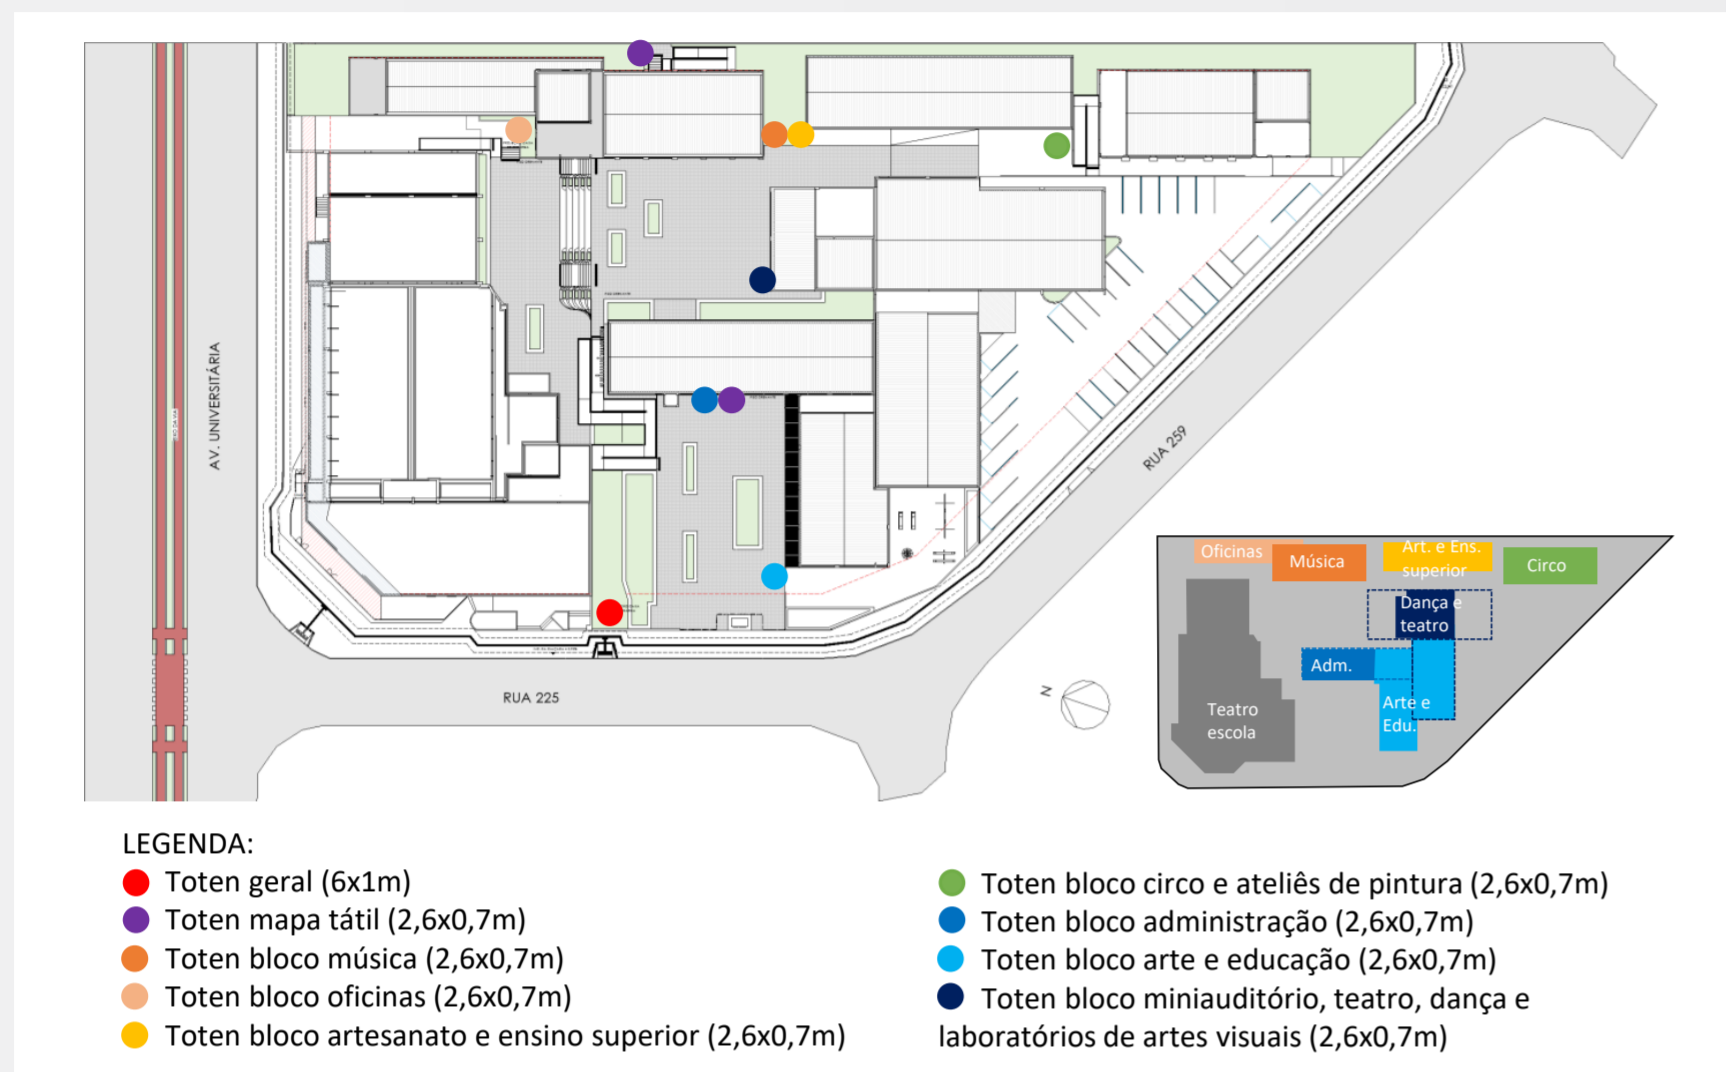

**Basileu  
França**

Padronização de  
sinalização conforme  
identidade do Governo

**Relação  
de totens,  
placas de  
teto e parede**

# Basileu França

**Escola do Futuro em  
Artes Basileu França**

TOTEM MAPA TÁTIL  
110cm x 0,60cm

TOTEM GERAL - MODELO 01  
100cm x 600cm

TOTEM GERAL - MODELO 02  
100cm x 600cm

**BLOCO**  
**01**

- MÚSICA
- OFICINAS

PLACA DE TETO 01 - SUBSOLO - LADO B  
100cm x 40cm

PLACA DE TETO 02 - SUBSOLO - LADO A  
100cm x 40cm

PLACA DE TETO 02 - SUBSOLO - LADO B  
100cm x 40cm

**PLACA DE PAREDE - TÉRREO**  
100cm x 60cm

**PLACA DE TETO 01 - TÉRREO - LADO A**  
100cm x 40cm