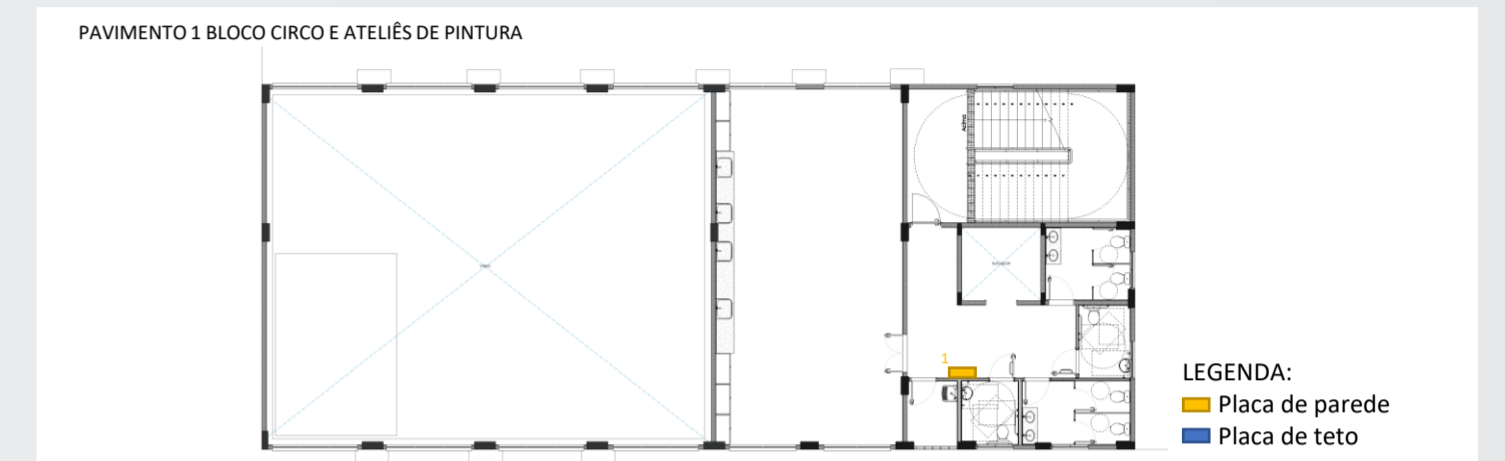

PLACA DE TETO 01 - PAVIMENTO 4 - LADO A  
100cm x 40cm

PLACA DE TETO 01 - PAVIMENTO 4 - LADO B  
100cm x 40cm

PLACA DE TETO 02 - PAVIMENTO 4 - LADO A  
100cm x 40cm

PLACA DE TETO 02 - PAVIMENTO 4 - LADO A  
100cm x 40cm

TÉRREO BLOCO ARTESANATO E ENSINO SUPERIOR

LEGENDA:  
■ Placa de parede  
■ Placa de teto

PAVIMENTO 1 BLOCO ARTESANATO E ENSINO SUPERIOR

LEGENDA:  
■ Placa de parede  
■ Placa de teto

PLACA DE PAREDE - TÉRREO  
100cm x 60cm

PLACA DE PAREDE - PAVIMENTO 1  
100cm x 60cm

- ← Sala de Acrobacias de Solo
- Sanitários

PLACA DE PAREDE - TÉRREO  
100cm x 60cm

- Ateliê de Pintura 01
- ← Sanitários

PLACA DE PAREDE - PAVIMENTO 1  
100cm x 60cm