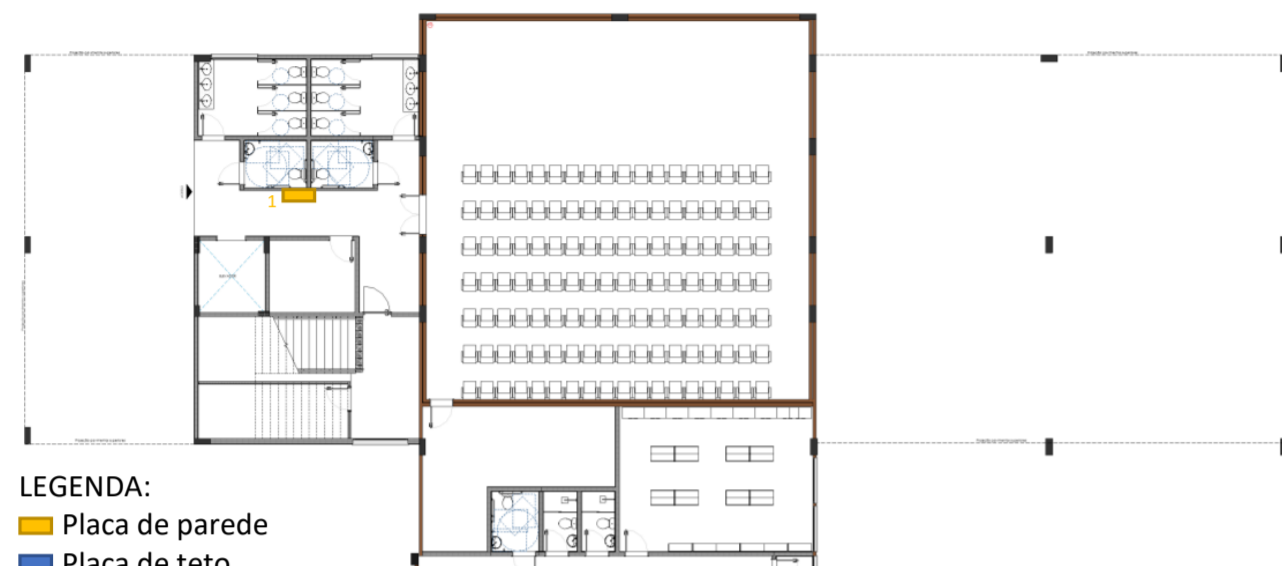

PAVIMENTO 1 BLOCO ADMINISTRAÇÃO

LEGENDA:  
■ Placa de parede  
■ Placa de teto

PLACA DE PAREDE - PAVIMENTO 2  
 100cm x 60cm

PLACA DE PAREDE - TÉRREO  
100cm x 60cm

PLACA DE TETO 01 - TÉRREO - LADO A  
100cm x 40cm

TÉRREO BLOCO MINIAUDITÓRIO, TEATRO, DANÇA E LABORATÓRIOS DE ARTES VISUAIS

PLACA DE PAREDE - TÉRREO  
100cm x 60cm

PAVIMENTO 1 BLOCO MINIAUDITÓRIO, TEATRO, DANÇA E LABORATÓRIOS DE ARTES VISUAIS

PLACA DE PAREDE - PAVIMENTO 1  
100cm x 60cm