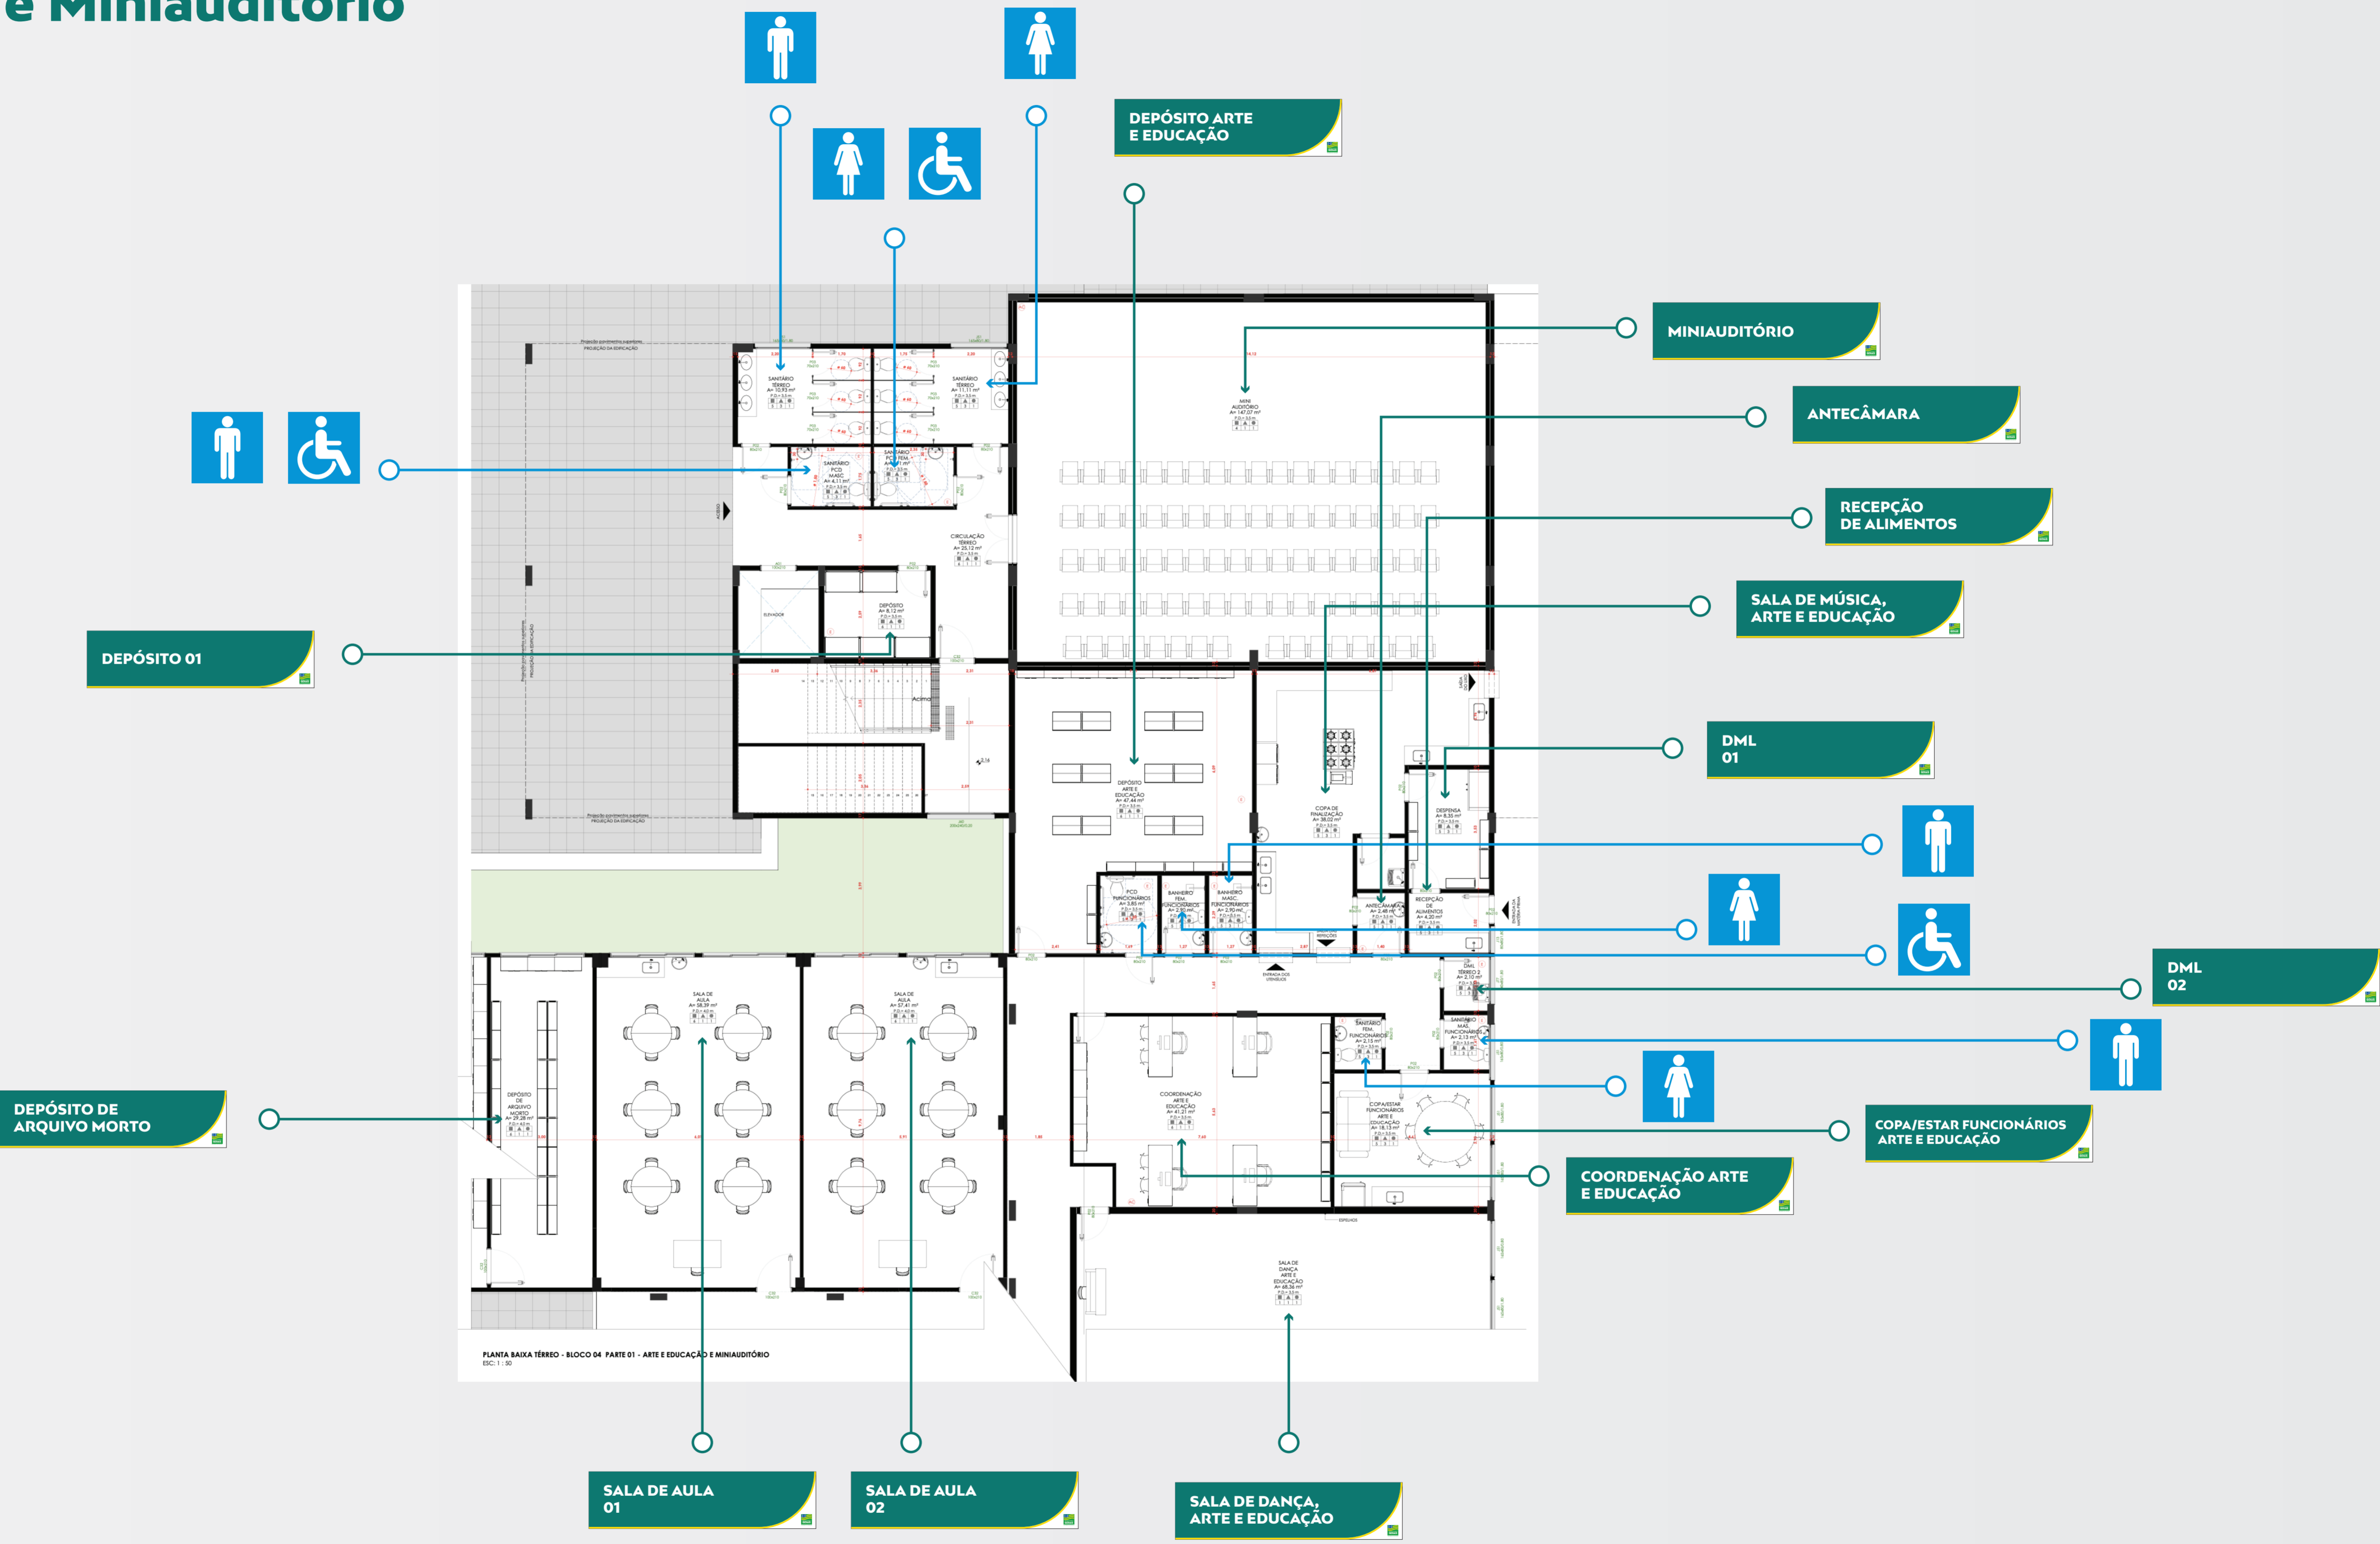

Relação de placas - Bloco 04

Térreo - Parte 01

Arte e Educação e Miniauditório