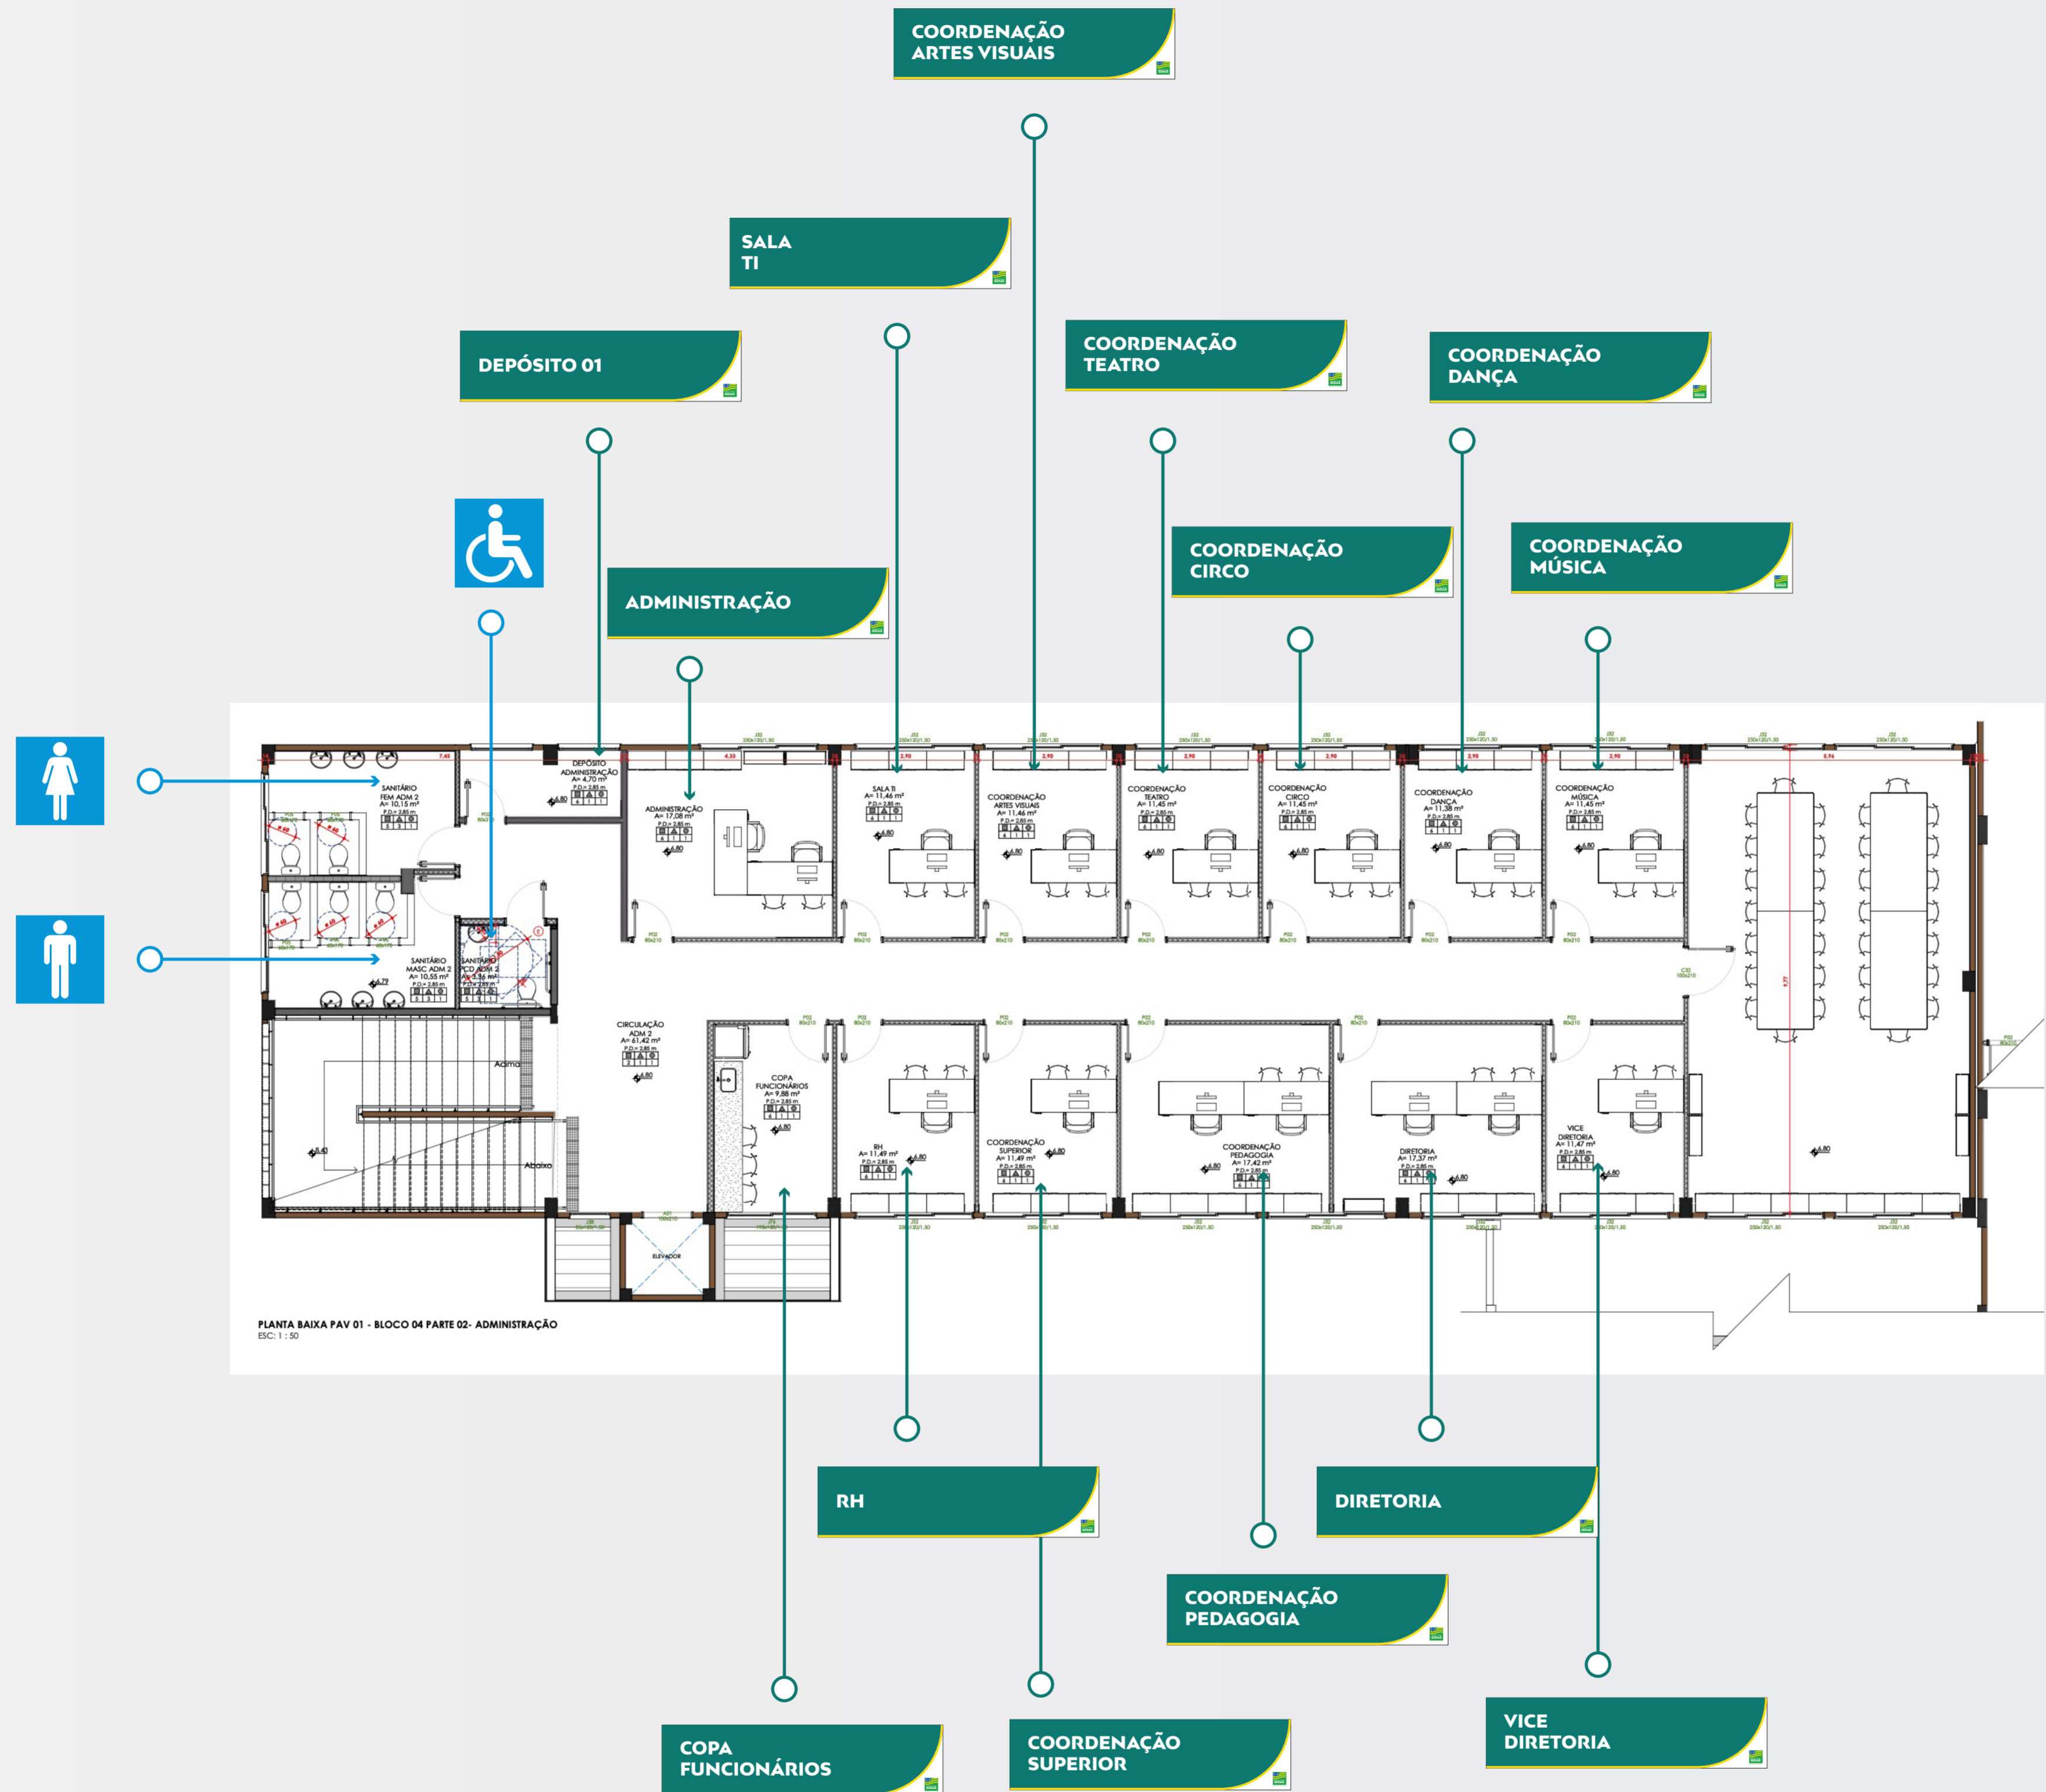

Relação de placas - Bloco 04

Pav 01 - Parte 02

Administração