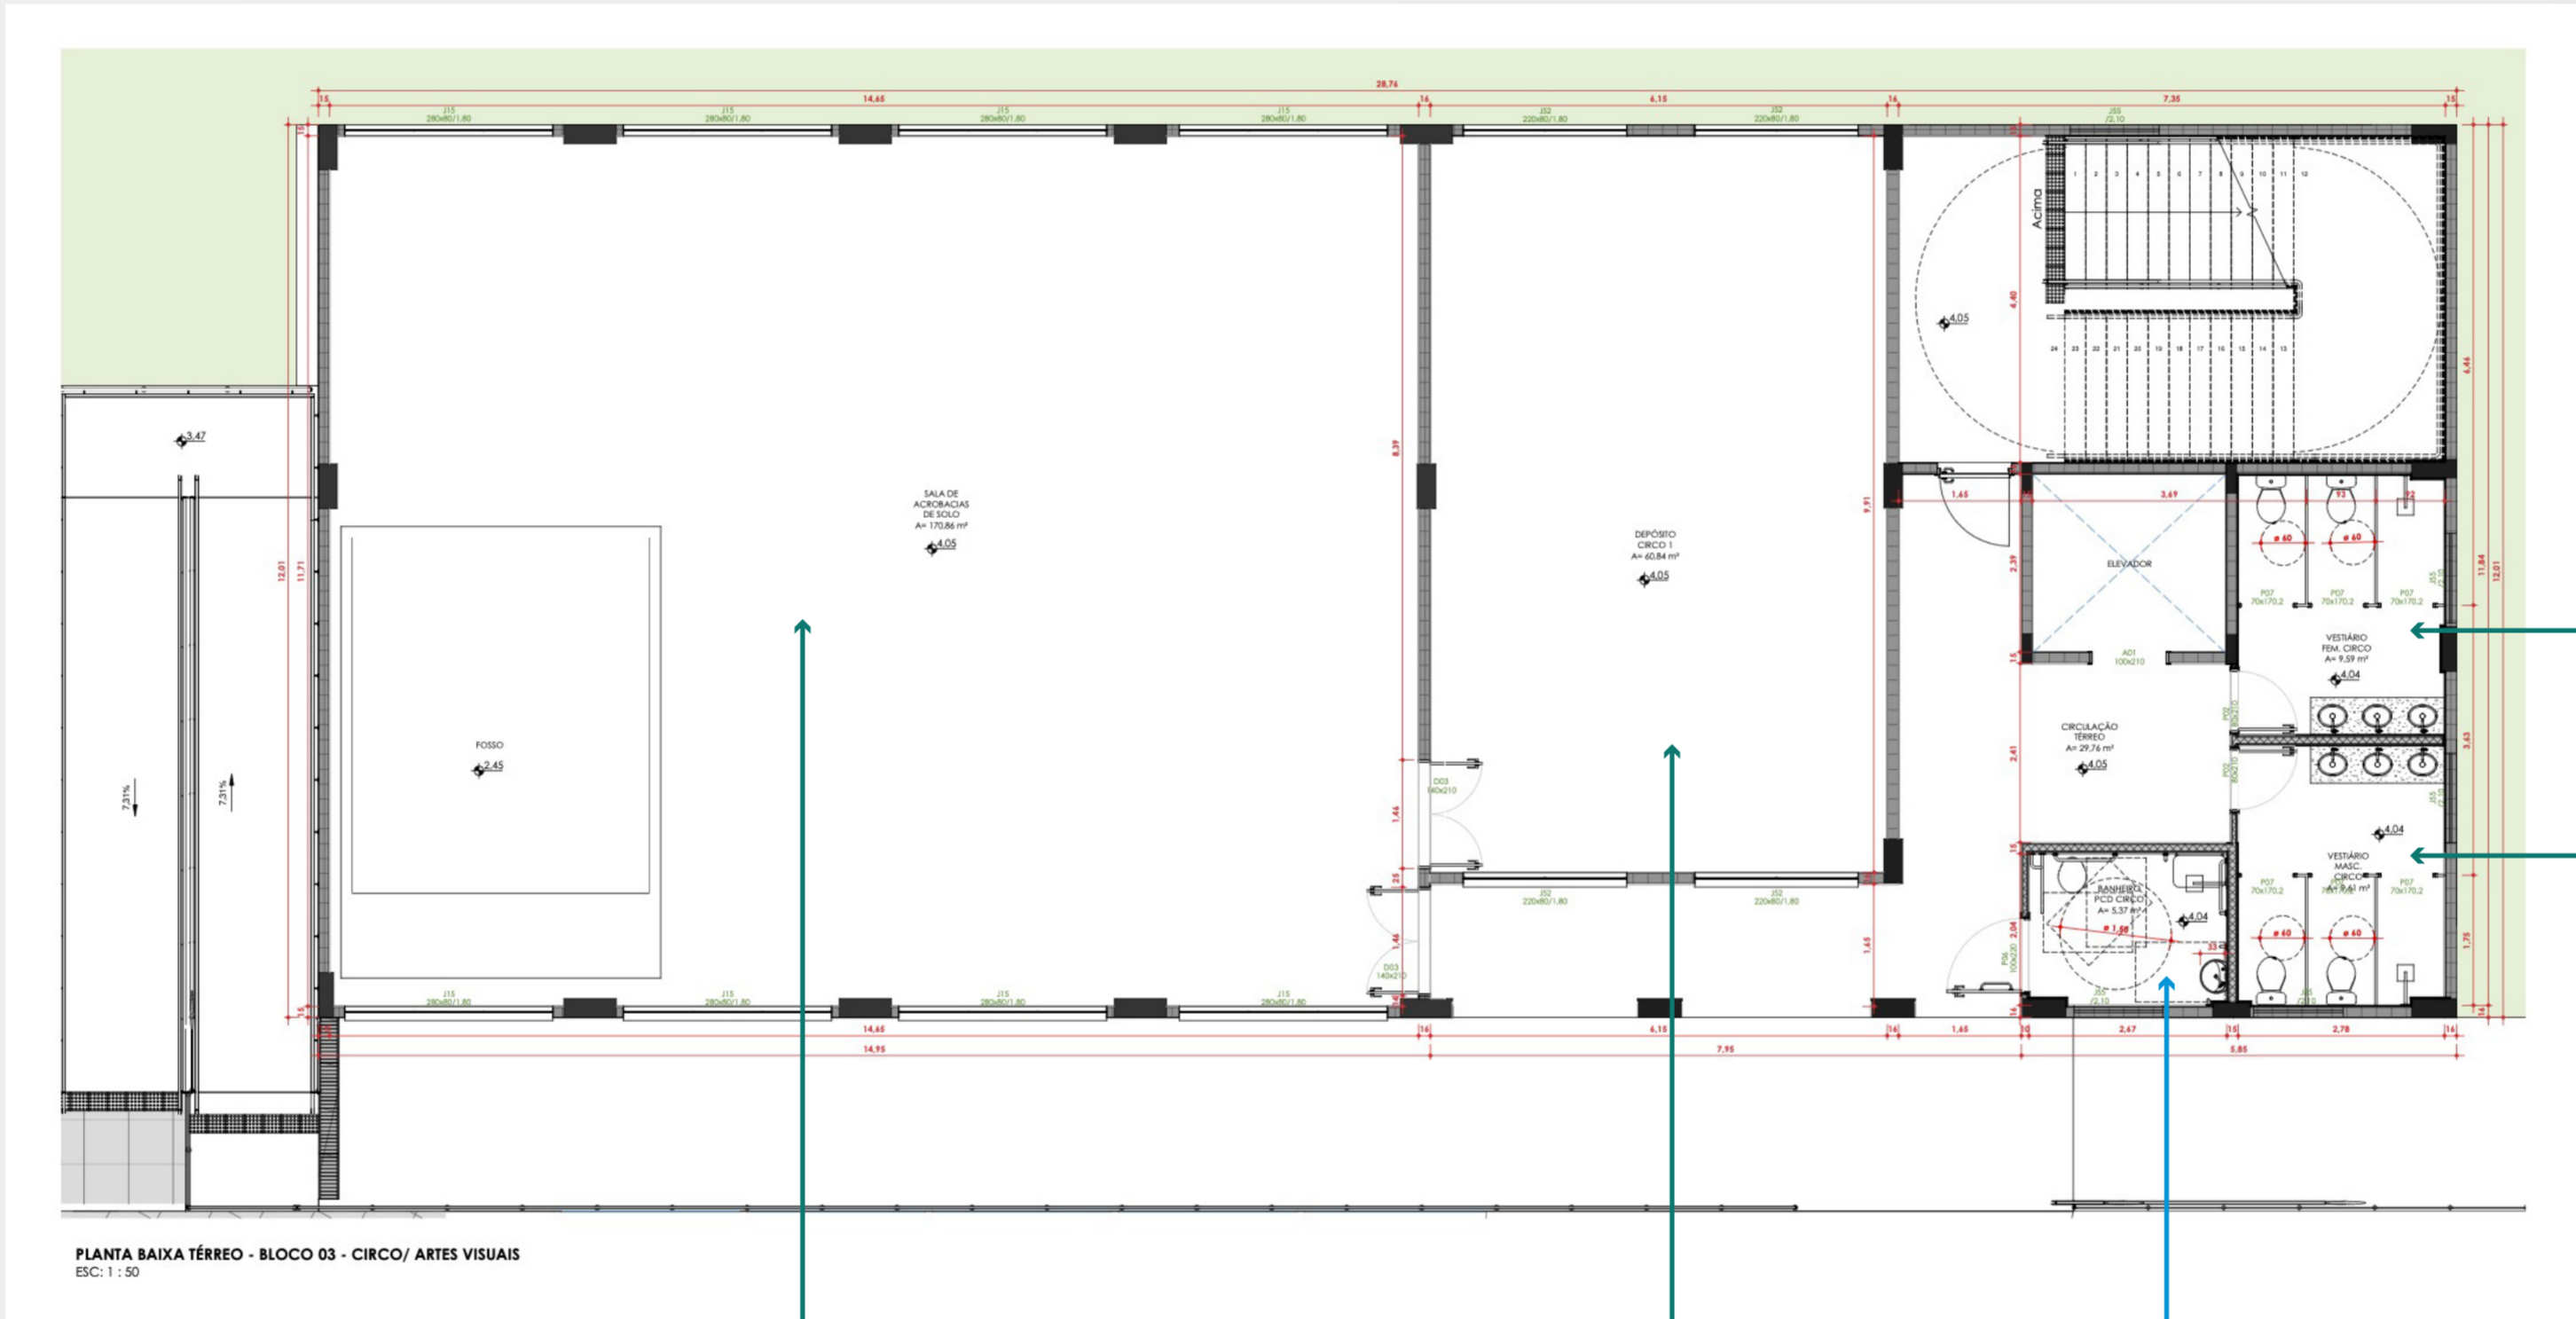

**Basileu
França**

Padronização de
sinalização conforme
identidade do Governo

**Relação
de placas**

**Bloco 03
Circo/Artes Visuais**

PLACAS INTERNAS - DEPARTAMENTOS - BLOCO 03 - 20X40CM - 25X25CM

ATELIÊ DE PINTURA
01

DML
01

SALA DE
ACROBACIAS DE SOLO

VESTIÁRIO
FEMININO

ATELIÊ DE PINTURA
02

DML
02

SALA DE
ACROBACIAS ÁREAS

VESTIÁRIO
MASCULINO

DEPÓSITO CIRCO
01

DML
03

SALA DE PREPARAÇÃO
DO CIRCO

Relação de placas - Bloco 03

Térreo - Circo/Artes Visuais

SALA DE ACROBACIAS DE SOLO

DEPÓSITO CIRCO 01

VESTIÁRIO FEMININO

VESTIÁRIO MASCULINO

Relação de placas - Bloco 03

Pav 01 - Artes Visuais