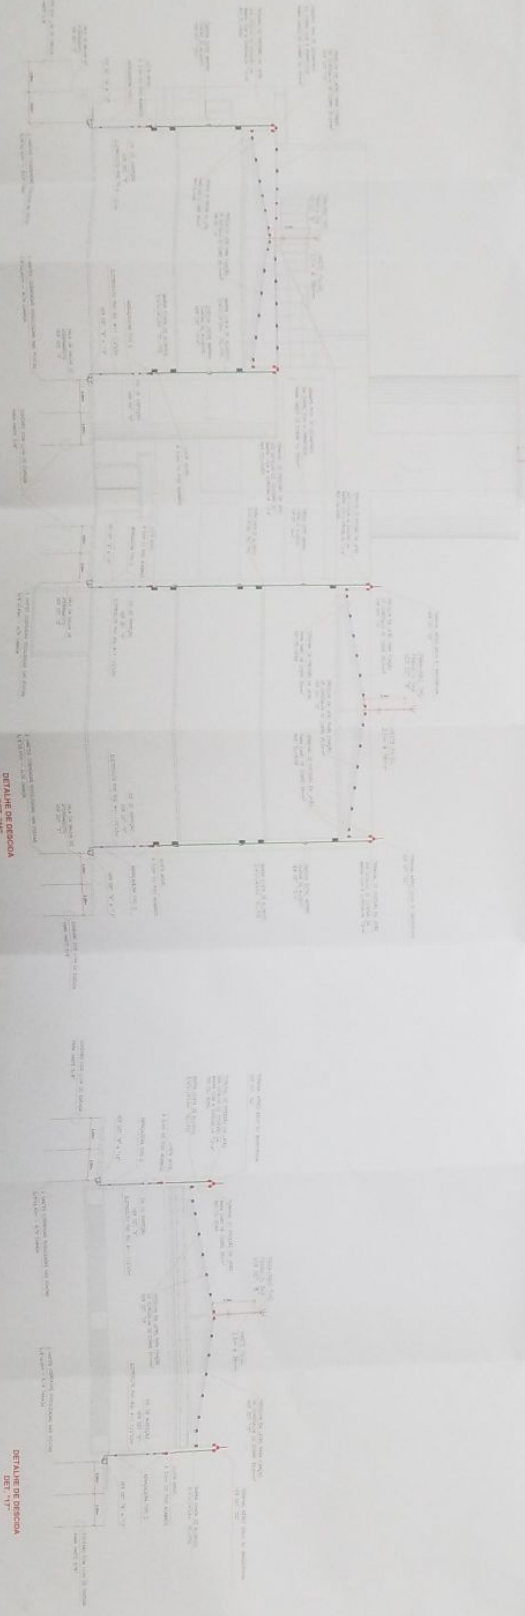

DET - 11" S/Esc.

DET - 11" S/Esc.

DET - 12,4" S/Esc.

DET - 12,8" S/Esc.

DET - 13,0" S/Esc.

DET - 11" S/Esc.

DETALHE DE BARRA
DET - 11" S/Esc.

DETALHE DE BARRA
DET - 11" S/Esc.

SECRETARIA DA SEGURANCA
PUBLICA E JUSTICA

SPDA

Form containing project details, including the name 'SECRETARIA DA SEGURANCA PUBLICA E JUSTICA', the acronym 'SPDA', and a signature area with a blue ink signature.