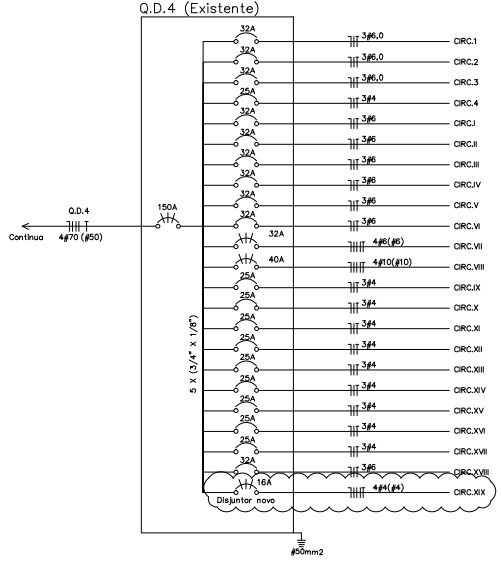

PLANTA BAIXA - TERREO
ESCALA 1:10

CONVENÇÕES:	
	QUADRO DE DISTRIBUIÇÃO QD4 - EXISTENTE
	QUADRO DE DISTRIBUIÇÃO ETE - FORNECIMENTO DAS BRASIL
	ELETRODUTO DE PVC RÍGIDO ø3/4" INSTALADO SOBRE O FORRO/LAJE
	ELETRODUTO FLEXÍVEL ø50mm ENTERRADO NO SOLO
	CAIXA DE PASSAGEM 20x20x25cm
	ELETRODUTO QUE DESCE
	ELETRODUTO QUE SOBE

- NOTAS:
- 1 - PARA AS DESCIDAS E SUBIDAS, FAZER A INSTALAÇÃO APARENTE COM ELETRODUTO RÍGIDO DE PVC
 - 2 - ELETRODUTOS NÃO COTADOS SERÃO DE Ø3/4"
 - 3 - OS CABOS ALIMENTADORES DOS QUADROS BEM COMO OS EXTERNOS SERÃO SINTENAX SINGELOS 1KV

TÍTULO:	ALIMENTAÇÃO ETE - IML ITUMBIARA		
ASSUNTO:	ELÉTRICA	ESCALA:	INDICADA
CLIENTE:	SECRETARIA DE SEGURANÇA PÚBLICA - GO	REVISOR:	RENZO
		FOLHA:	01/01
		DATA:	17/05/18