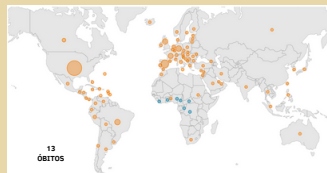

## CASOS CONFIRMADOS

MEDIANA : 32 ANOS  
(09-64 ANOS)

189  
CONFIRMADOS

378  
SUSPEITOS

193  
DESCARTADOS

20  
PROVÁVEIS

00  
ÓBITOS

## MUNDO

45.906 casos confirmados

## BRASIL

4.216 casos confirmados