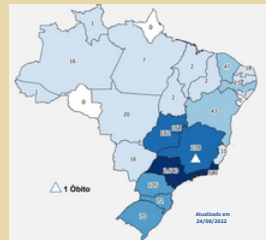

## CASOS CONFIRMADOS

MEDIANA : 32 ANOS  
(09-64 ANOS)

189  
CONFIRMADOS

378  
SUSPEITOS

193  
DESCARTADOS

20  
PROVÁVEIS

00  
ÓBITOS

## MUNDO

45.906 casos confirmados

## BRASIL

4.216 casos confirmados