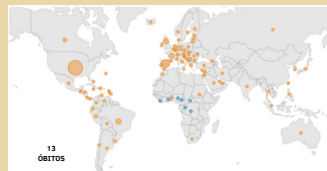

00
ÓBITOS

MUNDO

44.175 casos confirmados

BRASIL

3.984 casos confirmados

MONKEYPOX

INFORME
Nº 36

24 DE AGOSTO DE 2022/ SE 34

SITUAÇÃO EPIDEMIOLÓGICA EM GOIÁS

ID	MUNICÍPIOS	CONFIRMADO	DESCARTADO	SUSPEITO	PROVÁVEL	TOTAL
1	Abadia de Goiás			3		3
2	Abadiânia			2		2
3	Água Fria de Goiás			1		1
4	Águas Lindas de Goiás	1	5	32		38
5	Alexânia			1		1
6	Alto Horizonte			1		1
7	Alto Paraíso de Goiás		2	3		5
8	Anápolis	1	6	19		26
9	Anicuns			1		1
10	Aparecida de Goiânia	15	20	32	1	68
11	Aparecida do Rio Doce			1		1
12	Aragarças		1			1
13	Aragoiânia			1		1
14	Bela Vista de Goiás			1		1
15	Bom Jesus de Goiás	1		1		2
16	Buriti Alegre			1		1
17	Caldas Novas		1	1		2
18	Campo Limpo de Goiás			1		1
19	Campos Belos			1		1
20	Catalão		3	1		4
21	Chapadão do Céu		1			1
22	Cidade Ocidental	2		2		4
23	Cocalzinho de Goiás		2	1		3
24	Corumbá de Goiás		2			2
25	Cristalina			5		5
26	Formosa		2			2
27	Gamaçara de Goiás			1		1
28	Goiânia	137	87	161	13	398
29	Goiânia	1	1	2		4
30	Goiás			1		1
31	Goiatuba		1	3		4
32	Guapó			5		5
33	Hidrolândia			1		1
34	Indiara			3		3
35	Inhumas	4	1	2		7
36	Ipanerá		1	1		2
37	Itaberá	1	5	5		11
38	Itaguara			1		1
39	Itaçu		1			1
40	Itapaci					0
41	Itumbiara			1		1
42	Jaraguá		1			1
43	Jataí		1	2		3
44	Luziânia	2	5	7		14
45	Mineiros		1			1
46	Monte Alegre de Goiás		2			2
47	Montividiu			3		3
48	Morrinhos			2		2
49	Mozarlândia		1			1
50	Nerópolis			1		1
51	Niquelândia			2		2
52	Nova Iguaçu de Goiás			1		1
53	Nova Roma			1		1
54	Novo Gama	1		1		2
55	Padre Bernardo			1		1
56	Palmeiras de Goiás			1		1
57	Planaltina	3	2	2		7
58	Porangatu		1			1
59	Posse			2		2
60	Rio Verde		1	5		6
61	Santa Helena de Goiás			1		1
62	São João d'Alfama			1		1
63	São Luís de Montes Belos		2			2
64	Santo Antônio do Descoberto			3		3
65	Senador Canedo	1	2	11		14
66	Silvânia		2			2
67	Trindade		1	1		2
68	Terezópolis de Goiás			1		1
69	Uruaçu	1		1		2
70	Uruana			1		1
71	Valparaíso de Goiás	3	3	8		14
	TOTAL	174	168	337	14	713