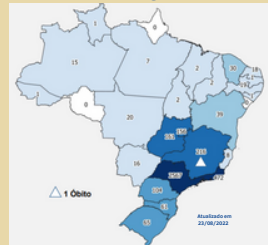

00
ÓBITOS

MUNDO

44.175 casos confirmados

BRASIL

3.984 casos confirmados

MONKEYPOX

INFORME
Nº 36

24 DE AGOSTO DE 2022/ SE 34

SITUAÇÃO EPIDEMIOLÓGICA EM GOIÁS

ID	MUNICÍPIOS	CONFIRMADO	DESCARTADO	SUSPEITO	PROVÁVEL	TOTAL
1	Abadia de Goiás			3		3
2	Abadiânia			2		2
3	Água Fria de Goiás			1		1
4	Águas Lindas de Goiás	1	5	32		38
5	Alexânia			1		1
6	Alto Horizonte			1		1
7	Alto Paraíso de Goiás		2	3		5
8	Anápolis	1	6	19		26
9	Anicuns			1		1
10	Aparecida de Goiânia	15	20	32	1	68
11	Aparecida do Rio Doce			1		1
12	Aragarças		1			1
13	Aragoiânia			1		1
14	Bela Vista de Goiás			1		1
15	Bom Jesus de Goiás	1		1		2
16	Buriti Alegre			1		1
17	Caldas Novas		1	1		2
18	Campo Limpo de Goiás			1		1
19	Campos Belos			1		1
20	Catalão		3	1		4
21	Chapadão do Céu		1			1
22	Cidade Ocidental	2		2		4
23	Cocalzinho de Goiás		2	1		3
24	Corumbá de Goiás		2			2
25	Cristalina			5		5
26	Formosa		2			2
27	Gamaçara de Goiás			1		1
28	Goiânia	137	87	161	13	398
29	Goiânia	1	1	2		4
30	Goiás			1		1
31	Goiatuba		1	3		4
32	Guapó			5		5
33	Hidrolândia			1		1
34	Indiara			3		3
35	Inhumas	4	1	2		7
36	Ipanerá		1	1		2
37	Itaberá	1	5	5		11
38	Itaguara			1		1
39	Itaçu		1			1
40	Itapaci					0
41	Itumbiara			1		1
42	Jaraguá		1			1
43	Jataí		1	2		3
44	Luziânia	2	5	7		14
45	Mineiros		1			1
46	Monte Alegre de Goiás		2			2
47	Montividiu			3		3
48	Morrinhos			2		2
49	Mozarlândia		1			1
50	Nerópolis			1		1
51	Niquelândia			2		2
52	Nova Iguaçu de Goiás			1		1
53	Nova Roma			1		1
54	Novo Gama	1		1		2
55	Padre Bernardo			1		1
56	Palmeiras de Goiás			1		1
57	Planaltina	3	2	2		7
58	Porangatu		1			1
59	Posse			2		2
60	Rio Verde		1	5		6
61	Santa Helena de Goiás			1		1
62	São João d'Alfama			1		1
63	São Luís de Montes Belos		2			2
64	Santo Antônio do Descoberto			3		3
65	Senador Canedo	1	2	11		14
66	Silvânia		2			2
67	Trindade		1	1		2
68	Terezópolis de Goiás			1		1
69	Uruaçu	1		1		2
70	Uruana			1		1
71	Valparaíso de Goiás	3	3	8		14
	TOTAL	174	168	337	14	713