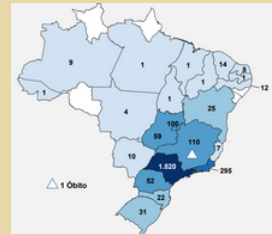

CASOS CONFIRMADOS

MEDIANA : 33 ANOS
(20-47 ANOS)

60
CONFIRMADOS

252
SUSPEITOS

51
DESCARTADOS

00
PROVÁVEL

00
ÓBITO

MUNDO

33.985 casos confirmados

BRASIL

2.584 casos confirmados

12 DE AGOSTO DE 2022/ SE 32

SITUAÇÃO EPIDEMIOLÓGICA EM GOIÁS

MUNICÍPIOS	CONFIRMADOS	DESCARTADOS	SUSPEITOS	TOTAL
ABADIA DE GOIÁS	0	0	3	3
ABADIANA	0	0	2	2
ÁGUA FRIA DE GOIÁS	0	0	1	1
ÁGUAS LINDAS DE GOIÁS	1	1	12	14
ALTO PARAÍSO DE GOIÁS	0	0	5	5
ANÁPOLIS	0	0	6	6
APARECIDA DE GOIÂNIA	7	5	21	33
ARAGARÇAS	0	0	1	1
BOM JESUS DE GOIÁS	0	0	1	1
BURITI ALEGRE	0	0	1	1
CALDAS NOVAS	0	0	1	1
CATALÃO	0	0	1	1
CHAPADÃO DO CEU	0	1	0	1
CIDADE OCIDENTAL	1	0	2	3
COCALZINHO DE GOIÁS	0	0	1	1
CORUMBÁ DE GOIÁS	0	0	2	2
CRISTALINA	0	0	3	3
FORMOSA	0	1	2	3
GOIÂNIA	46	28	138	212
GOIANIRA	0	0	2	2
GOIÁS	0	0	3	3
GOIATUBA	0	0	1	1
GUAPÓ	0	0	4	4
INDIARA	0	0	1	1
INHUMAS	1	1	3	5
IPAMERI	0	0	1	1
ITABERÁI	1	3	2	6
ITAGUARU	0	0	1	1
ITAUÇU	0	1	1	2
ITUMBIARA	0	0	1	1
JARAGUÁ	0	1	0	1
JATAÍ	0	0	1	1
LUZIÂNIA	1	3	5	9
MINEIROS	0	1	0	1
MONTE ALEGRE DE GOIÁS	0	0	1	1
MORRINHOS	0	0	1	1
MOZARLÂNDIA	0	0	1	1
NIQUELÂNDIA	0	0	2	2
NOVA ROMA	0	0	1	1
PLANALTINA	0	1	2	3
PORANGATU	0	0	1	1
RIO VERDE	0	1	0	1
SANTA HELENA DE GOIÁS	0	0	1	1
SÃO JOÃO D'ALIANÇA	0	0	1	1
SÃO LUIZ DE MONTES BELOS	0	0	2	2
SENADOR CANEDO	0	0	4	4
SILVÂNIA	0	0	1	1
TRINDADE	0	1	1	2
URUANA	0	0	1	1
VALPARAISO DE GOIÁS	2	2	3	7
TOTAL	60	51	252	363