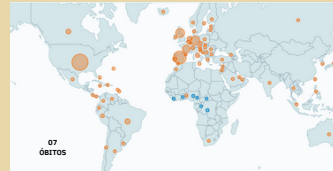

CASOS CONFIRMADOS

MEDIANA : 33 ANOS
(20-47 ANOS)

60
CONFIRMADOS

252
SUSPEITOS

51
DESCARTADOS

00
PROVÁVEL

00
ÓBITO

MUNDO

33.985 casos confirmados

BRASIL

2.584 casos confirmados

12 DE AGOSTO DE 2022/ SE 32

SITUAÇÃO EPIDEMIOLÓGICA EM GOIÁS

MUNICÍPIOS	CONFIRMADOS	DESCARTADOS	SUSPEITOS	TOTAL
ABADIA DE GOIÁS	0	0	3	3
ABADIANA	0	0	2	2
ÁGUA FRIA DE GOIÁS	0	0	1	1
ÁGUAS LINDAS DE GOIÁS	1	1	12	14
ALTO PARAÍSO DE GOIÁS	0	0	5	5
ANÁPOLIS	0	0	6	6
APARECIDA DE GOIÂNIA	7	5	21	33
ARAGARÇAS	0	0	1	1
BOM JESUS DE GOIÁS	0	0	1	1
BURITI ALEGRE	0	0	1	1
CALDAS NOVAS	0	0	1	1
CATALÃO	0	0	1	1
CHAPADÃO DO CEU	0	1	0	1
CIDADE OCIDENTAL	1	0	2	3
COCALZINHO DE GOIÁS	0	0	1	1
CORUMBÁ DE GOIÁS	0	0	2	2
CRISTALINA	0	0	3	3
FORMOSA	0	1	2	3
GOIÂNIA	46	28	138	212
GOIANIRA	0	0	2	2
GOIÁS	0	0	3	3
GOIATUBA	0	0	1	1
GUAPÓ	0	0	4	4
INDIARA	0	0	1	1
INHUMAS	1	1	3	5
IPAMERI	0	0	1	1
ITABERÁI	1	3	2	6
ITAGUARU	0	0	1	1
ITAUÇU	0	1	1	2
ITUMBIARA	0	0	1	1
JARAGUÁ	0	1	0	1
JATAÍ	0	0	1	1
LUZIÂNIA	1	3	5	9
MINEIROS	0	1	0	1
MONTE ALEGRE DE GOIÁS	0	0	1	1
MORRINHOS	0	0	1	1
MOZARLÂNDIA	0	0	1	1
NIQUELÂNDIA	0	0	2	2
NOVA ROMA	0	0	1	1
PLANALTINA	0	1	2	3
PORANGATU	0	0	1	1
RIO VERDE	0	1	0	1
SANTA HELENA DE GOIÁS	0	0	1	1
SÃO JOÃO D'ALIANÇA	0	0	1	1
SÃO LUIZ DE MONTES BELOS	0	0	2	2
SENADOR CANEDO	0	0	4	4
SILVÂNIA	0	0	1	1
TRINDADE	0	1	1	2
URUANA	0	0	1	1
VALPARAISO DE GOIÁS	2	2	3	7
TOTAL	60	51	252	363