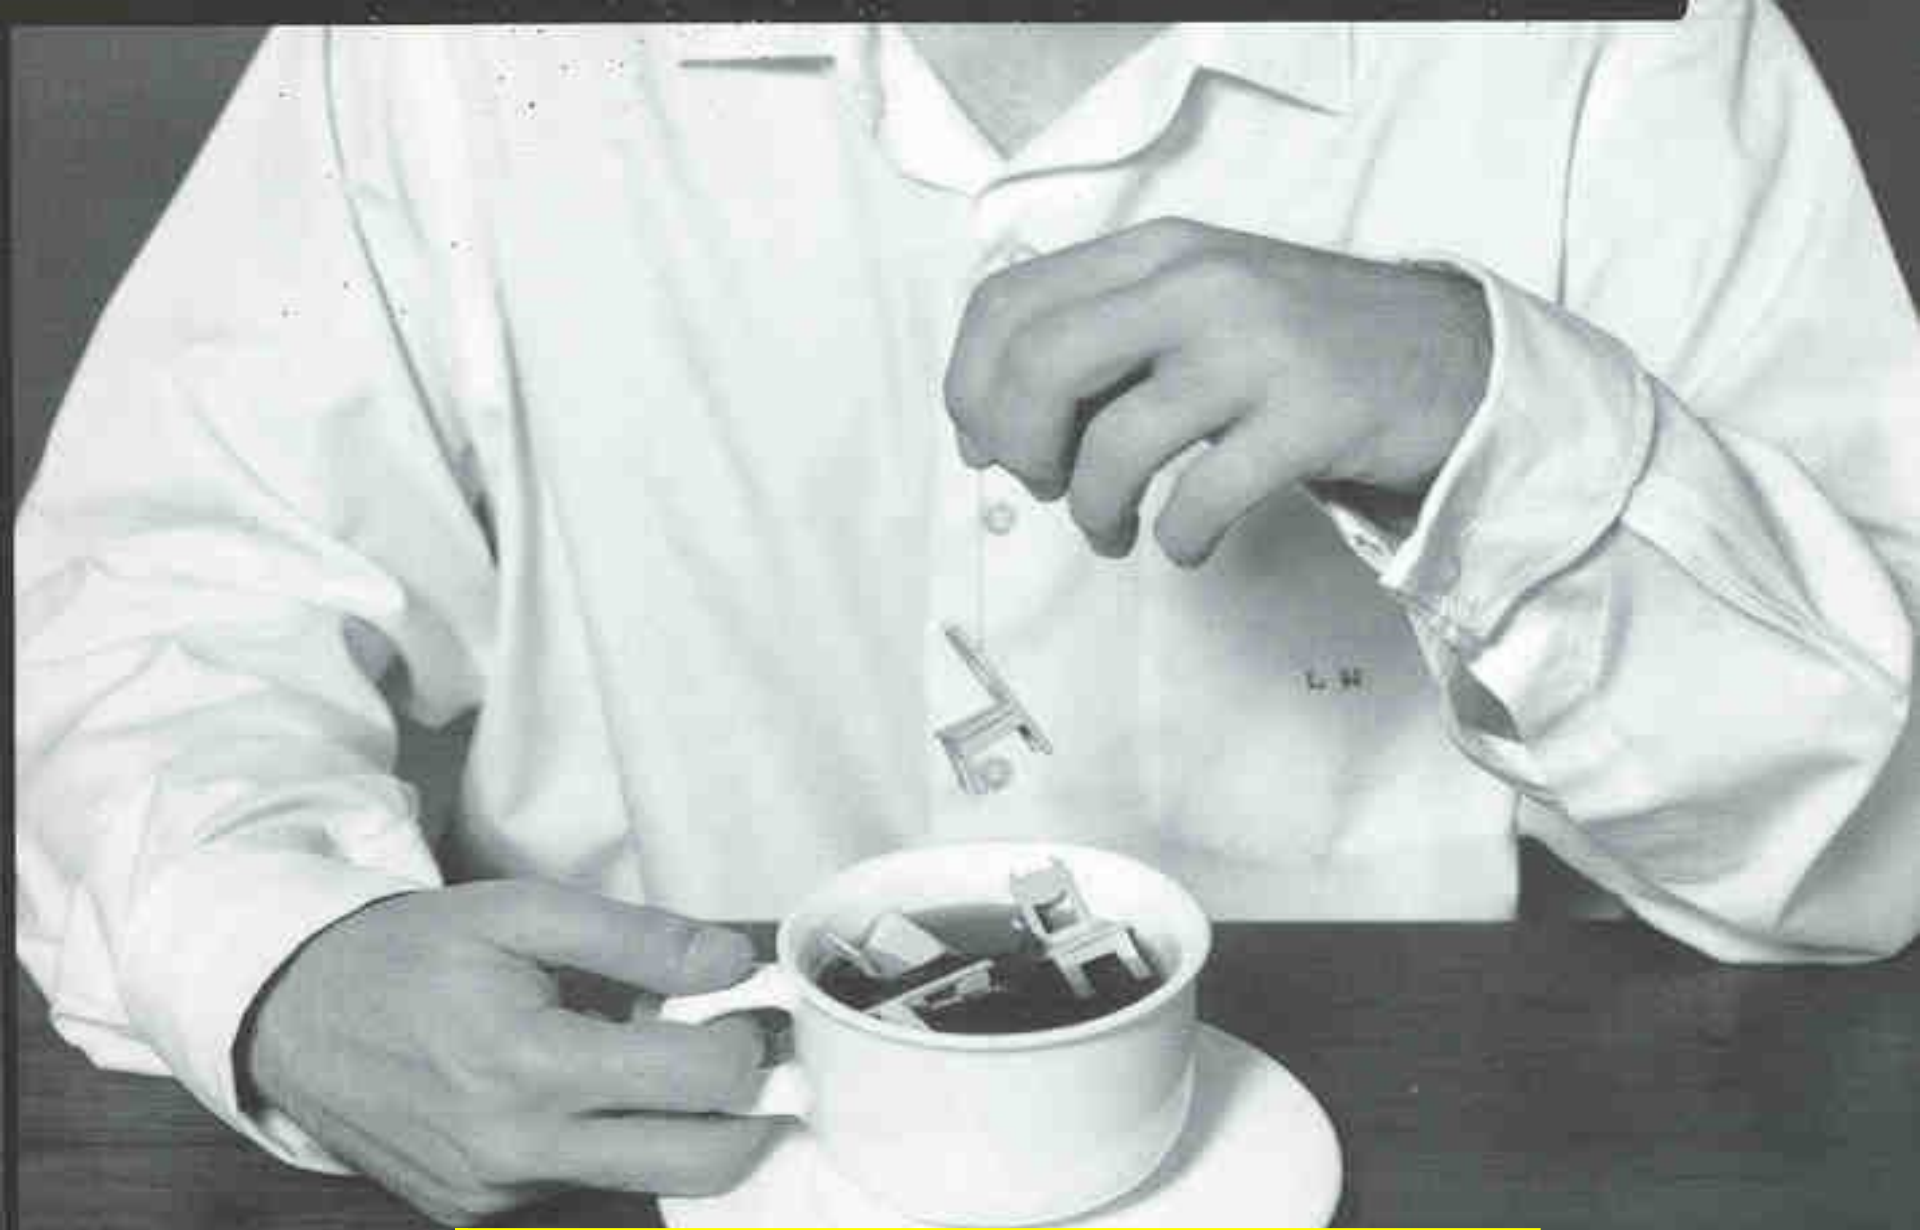

Bom dia!!

Mensagem aos participantes

**Vocês estão
tomando um ...**

Chá de Cadeira.

Para nãõ...

Entrar pelo cano.

**Este Processo
é uma ...**

Mão na roda.

E não para ...

Encher linguiça.

**Quando se trabalha
com Novos Processos,
diariamente surgem
problemas, e às vezes
temos que...**

Descascar o abacaxi

Ou até...

Engolir sapo.

Mas antes de...

Chorar pelo leite derramado...

**...e para você não ser
envolvido em
histórias...**

Sem pé e
sem cabeça.

**Faça seu trabalho sem
ficar procurando ...**

Pelo em ovo.

E não faça ...

A black and white photograph capturing a dramatic scene. In the center, a clear glass is filled with water. Inside the glass, a small, dark boat with a tall, thin mast is visible, appearing to be caught in a storm. The water inside the glass is turbulent, with white foam and splashes. Surrounding the glass is a heavy, dense rain shower, with numerous vertical streaks of water falling from the top of the frame. The background is a soft, out-of-focus grey, emphasizing the glass and the rain. At the bottom of the image, there is a blue rectangular box with a yellow border containing white text.