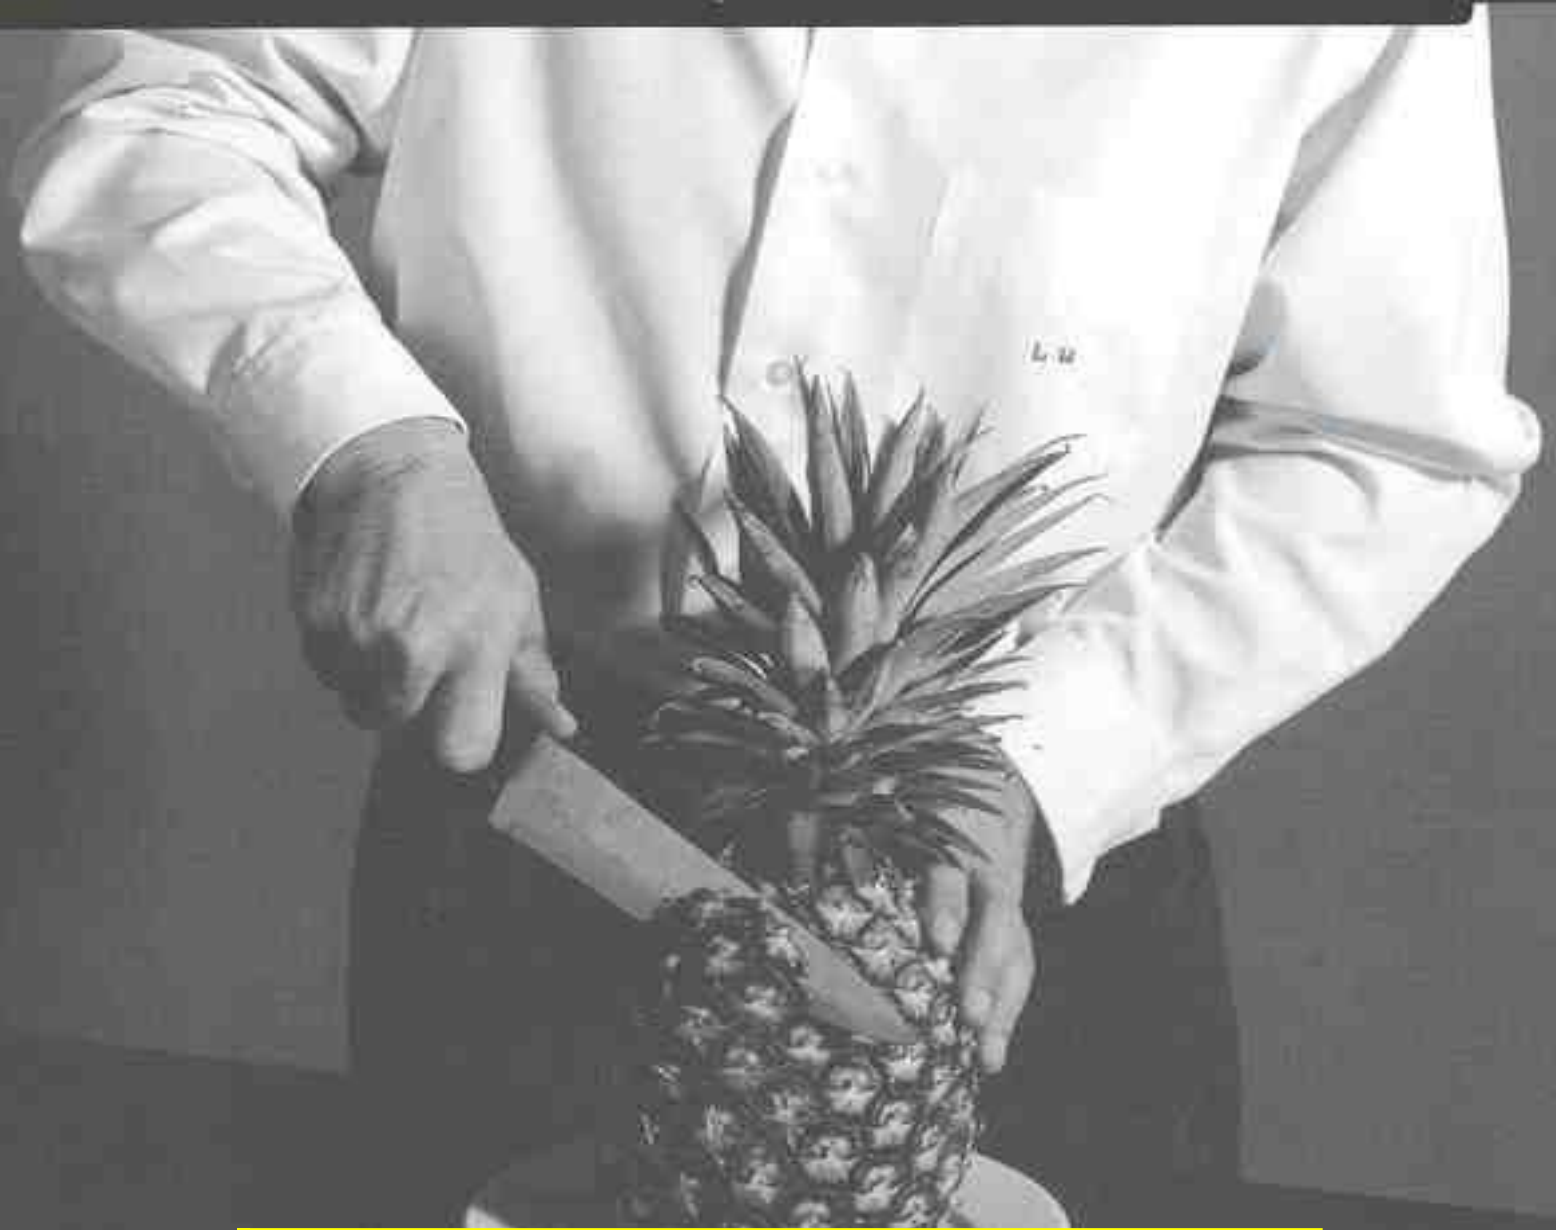

Bom dia!!

Mensagem aos participantes

**Vocês estão
tomando um ...**

Chá de Cadeira.

Para nãõ...

Entrar pelo cano.

**Este Processo
é uma ...**

Mão na roda.

E não para ...

Encher linguiça.

**Quando se trabalha
com Novos Processos,
diariamente surgem
problemas, e às vezes
temos que...**

Descascar o abacaxi

Ou até...

Engolir sapo.

Mas antes de...

Chorar pelo leite derramado...

**...e para você não ser
envolvido em
histórias...**

Sem pé e
sem cabeça.

**Faça seu trabalho sem
ficar procurando ...**

Pelo em ovo.

E não faça ...

A black and white photograph capturing a dramatic scene. In the center, a clear glass is filled with water. Inside the glass, a small, dark boat with a tall, thin mast is visible, appearing to be caught in a storm. The water inside the glass is turbulent, with white foam and splashes. Surrounding the glass is a heavy, dense rain shower, with numerous vertical streaks of water falling from the top of the frame. The background is a soft, out-of-focus grey, emphasizing the glass and the rain. At the bottom of the image, there is a blue rectangular box with a yellow border containing white text.