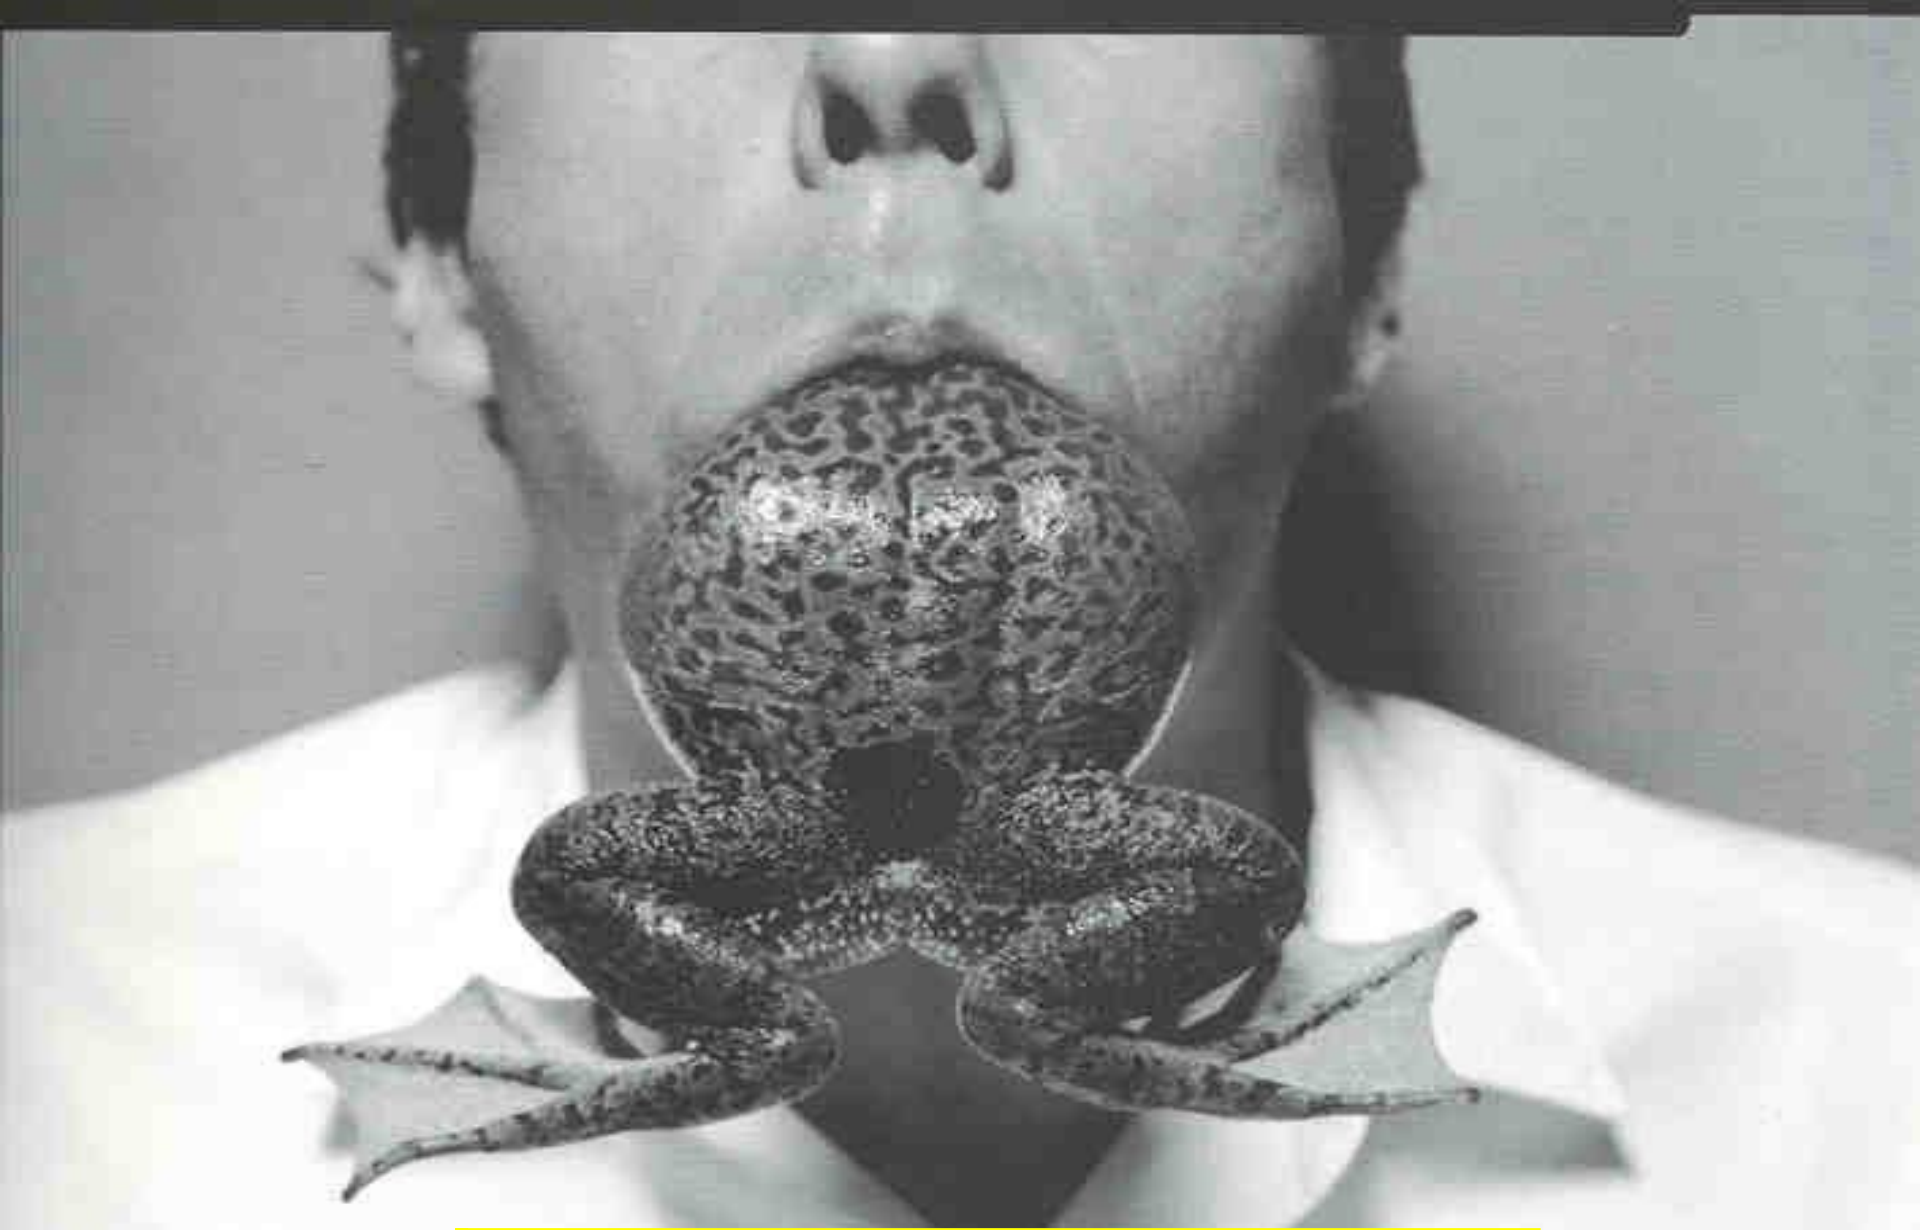

E não para ...

Encher linguiça.

**Quando se trabalha
com Novos Processos,
diariamente surgem
problemas, e às vezes
temos que...**

Descascar o abacaxi

Ou até...

Engolir sapo.

Mas antes de...

Chorar pelo leite derramado...

**...e para você não ser
envolvido em
histórias...**

Sem pé e
sem cabeça.

**Faça seu trabalho sem
ficar procurando ...**

Pelo em ovo.

E não faça ...

A black and white photograph capturing a dramatic scene. In the center, a clear glass is filled with water. Inside the glass, a small, dark boat with a tall, thin mast is visible, appearing to be caught in a storm. The water inside the glass is turbulent, with white foam and splashes. Surrounding the glass is a heavy, dense rain shower, with numerous vertical streaks of water falling from the top of the frame. The background is a soft, out-of-focus grey, emphasizing the glass and the rain. At the bottom of the image, there is a blue rectangular box with a yellow border containing white text.

Tempestade em copo d'água.

**Às vezes você
encontra gente ...**

Mala sem alça...

**...tentando te
colocar...**

Minhoca na cabeça.

**Evite
aborrecimentos!!
Não fique ...**

Marcando toca.

Nem...