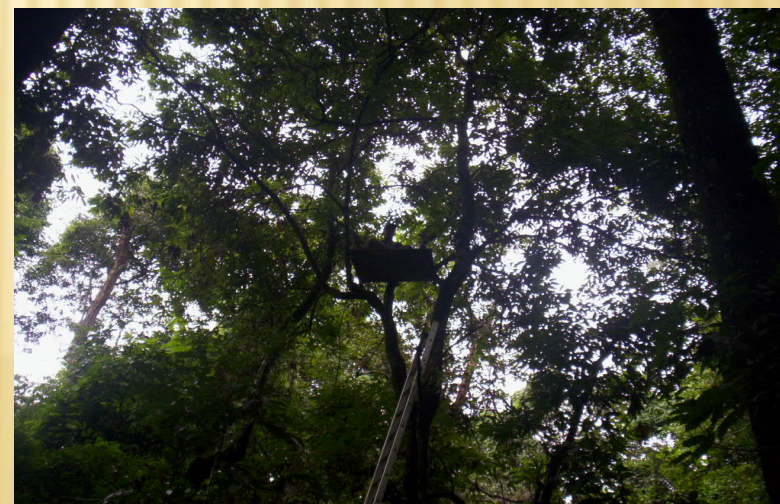

DEPARTAMENTO DE VIGILÂNCIA EM SAÚDE AMBIENTAL

Locais de Coleta e Metodologia