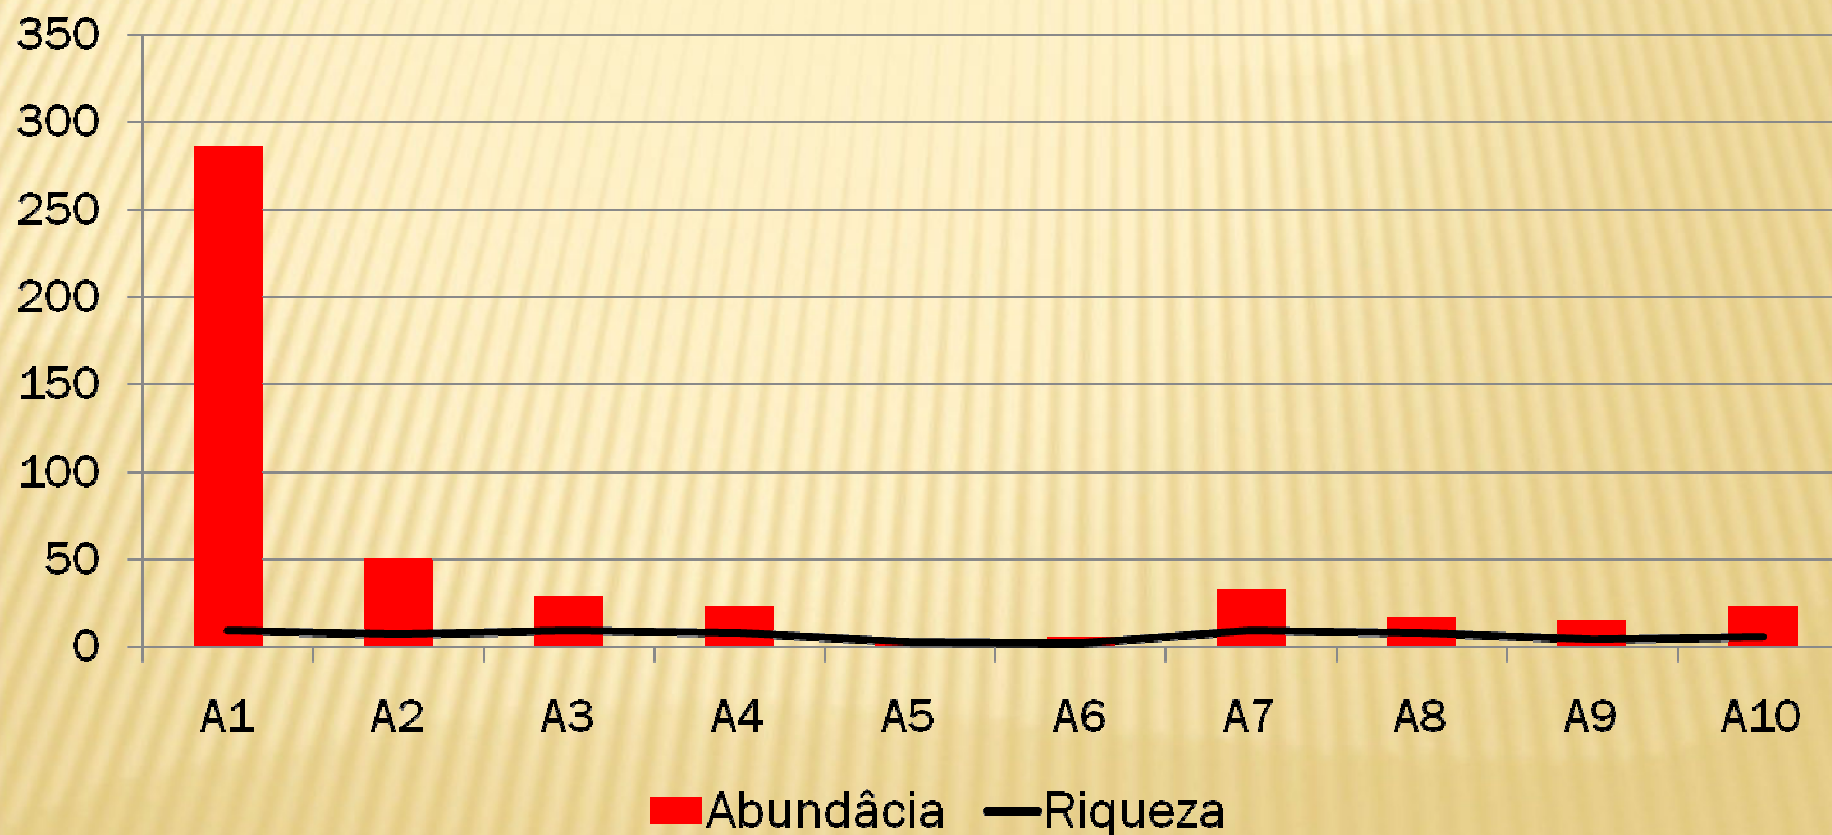

DEPARTAMENTO DE VIGILÂNCIA EM SAÚDE AMBIENTAL

Espécies Encontradas

TAXA	N	%
<i>Ae. (Och.) fluviatilis</i>	44	2,88
<i>Ae. (Och.) scapularis</i>	608	39,74
<i>Ae. (Och.) serratus</i>	36	2,35
<i>Ae. (Pro.) argyrothorax</i>	7	0,46
<i>Ae. (Ste.) albopictus</i>	254	16,60
<i>Hae. (Con.) leucocelaenus</i>	200	13,07
<i>Hae. (Hag.) janthinomya</i>	228	14,90
<i>Ps. (Jan.) ferox</i>	47	3,07
<i>Sa. (Sab.) albiprivus</i>	37	2,42
<i>Sa. (Sbo.) chloropterus</i>	15	0,98
<i>Sa. (Sbo.) glaucodaemom</i>	54	3,53
Total	1530	

DEPARTAMENTO DE VIGILÂNCIA EM SAÚDE AMBIENTAL

Abundância e Riqueza relativa das Espécies de Acordo com o Ambiente