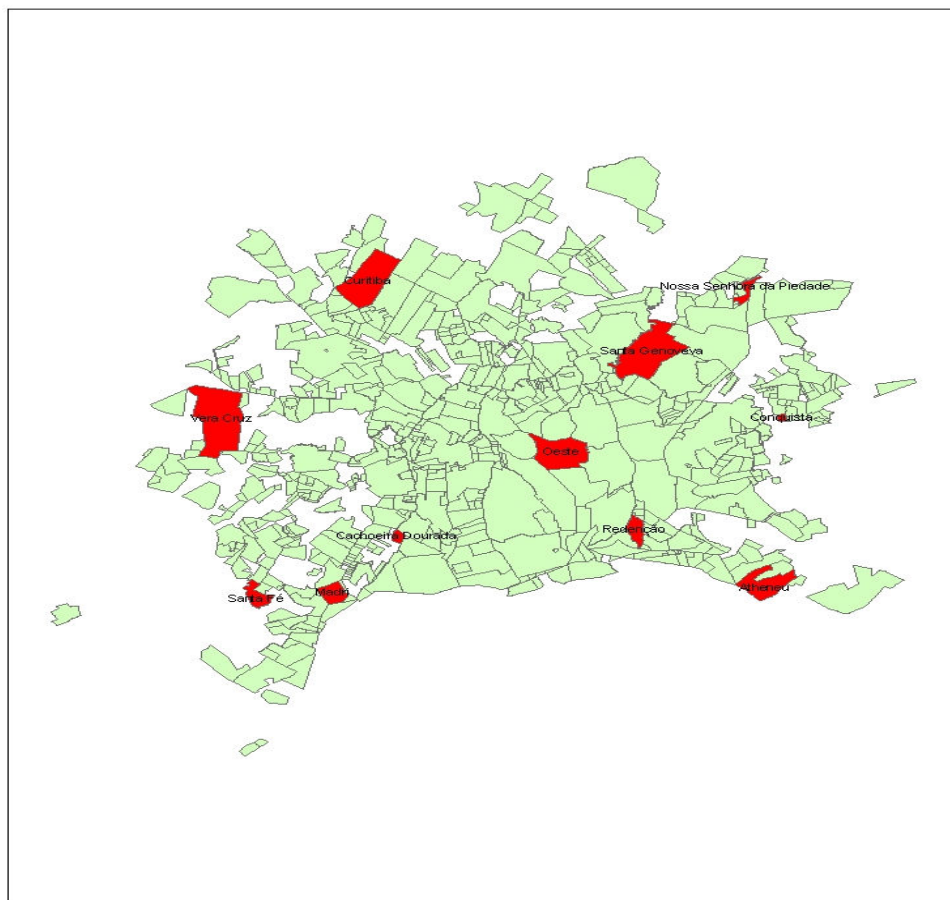

**PREFEITURA DE GOIÂNIA**  
**SECRETARIA MUNICIPAL DE SAÚDE**  
**DIRETORIA DE VIGILÂNCIA EM SAÚDE**  
**DEPARTAMENTO DE VIGILÂNCIA EM SAÚDE AMBIENTAL**

Moustique / Mosquito *Haemagogus janthinomys*  
Alto Paraíso, GO; photo N. Degallier, IRD, 2001

Experiência do Município  
de Goiânia na estruturação  
da Vigilância Entomológica  
da Febre Amarela

Moustique *Sabethes* sp.  
Mosquito *Sabethes* sp.  
Photo N. Degallier, IRD, 1988

---

**Wellington Tristão da Rocha**  
**Biólogo**

# DEPARTAMENTO DE VIGILÂNCIA EM SAÚDE AMBIENTAL

## Locais de Coleta e Metodologia