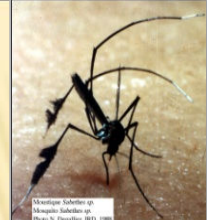

Metodologia

- Ciclo Bimestral;
- Dois dias por pontos;
- Dez áreas de Monitoramento;
- Monitoramento a partir de 2009.

DEPARTAMENTO DE VIGILÂNCIA EM SAÚDE AMBIENTAL

Espécies Encontradas

TAXA	N	%
<i>Ae. (Och.) fluviatilis</i>	44	2,88
<i>Ae. (Och.) scapularis</i>	608	39,74
<i>Ae. (Och.) serratus</i>	36	2,35
<i>Ae. (Pro.) argyrothorax</i>	7	0,46
<i>Ae. (Ste.) albopictus</i>	254	16,60
<i>Hae. (Con.) leucocelaenus</i>	200	13,07
<i>Hae. (Hag.) janthinomya</i>	228	14,90
<i>Ps. (Jan.) ferox</i>	47	3,07
<i>Sa. (Sab.) albiprivus</i>	37	2,42
<i>Sa. (Sbo.) chloropterus</i>	15	0,98
<i>Sa. (Sbo.) glaucodaemom</i>	54	3,53
Total	1530