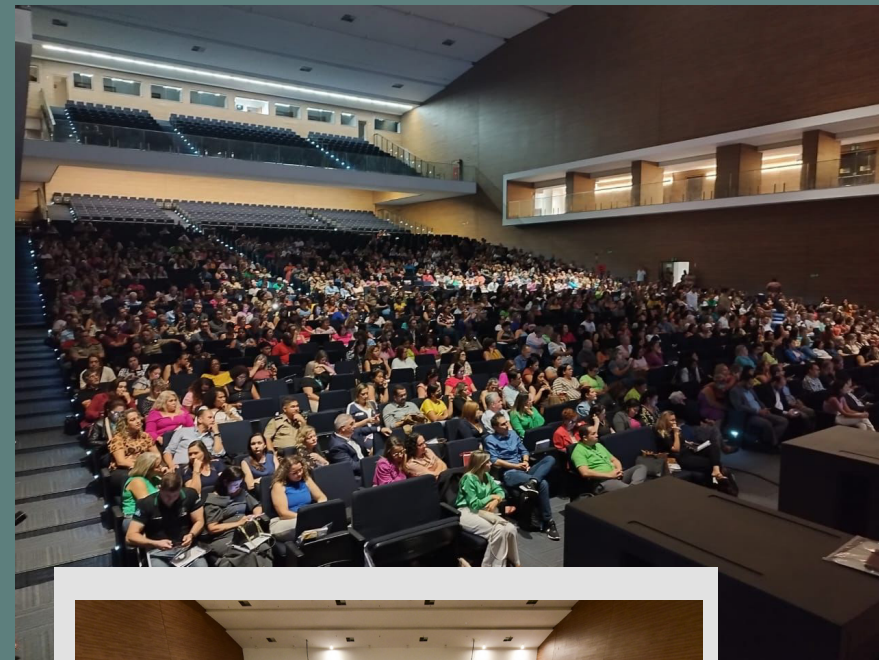

RETOMADA
Secretaria de
Estado da
Retomada