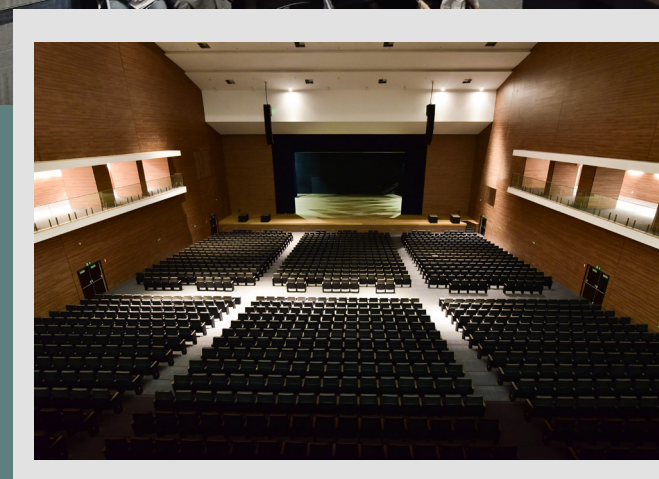

RETOMADA
Secretaria de
Estado da
Retomada