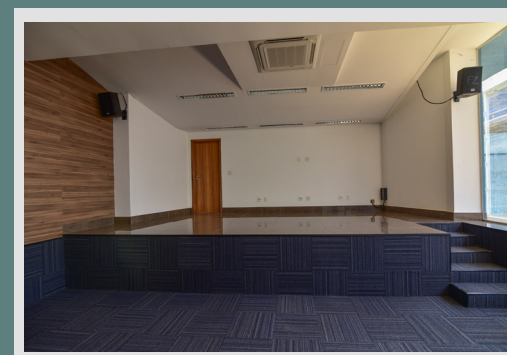

# Miniáuditorio 1 - Rizek Mikhail Hajjar

**151,20 m<sup>2</sup>** - ideal para palestras, reuniões corporativas, apresentações, seminários, workshops, encontros etc.  
Acomoda **143** pessoas.

## Estruturado com:

- ▶ Palco
- ▶ Plateia
- ▶ Sala de som
- ▶ Sala de apoio

RETOMADA  
Secretaria de  
Estado da  
Retomada