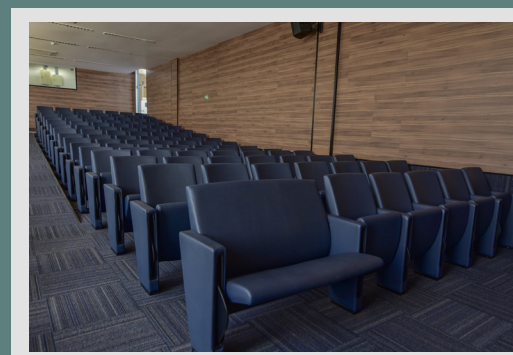

## Estruturado com:

- ▶ Palco
- ▶ Plateia

RETOMADA  
Secretaria de  
Estado da  
Retomada

# Miniáuditorio 1 - Rizek Mikhail Hajjar

**151,20 m<sup>2</sup>** - ideal para palestras, reuniões corporativas, apresentações, seminários, workshops, encontros etc.  
Acomoda **143** pessoas.

## Estruturado com:

- ▶ Palco
- ▶ Plateia
- ▶ Sala de som
- ▶ Sala de apoio

RETOMADA  
Secretaria de  
Estado da  
Retomada