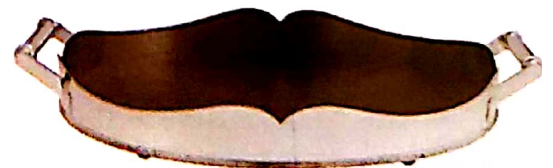

11519132/31

SUPORTE REFRACTÁRIO
RIVA

10X10CM R\$1.780,00
20X19CM R\$2.290,00

11515372

BOWL OLYMPIA PRATA
ST. JAMES

VÁRIOS
MODELOS

R\$2.290,00

11515372

VASO OLYMPIA 25X12CM
ST. JAMES

R\$5.900,00

11515308

BANDEJA PRATA 90X60CM
CORDÃO DE PALHA
ST. JAMES

R\$1.190,00

11514299
JOGO XADEZ PLAZA
MADEIRA
LIMOEIRO

11514219/20

PORTA REFRATOS
MADEIRA/ACRÍLICO
LIMOEIRO