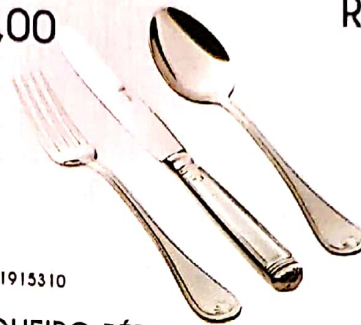

11915310
FAQUEIRO PÉROLA INOX
ST. JAMES

130 PEÇAS
R$7.900,00