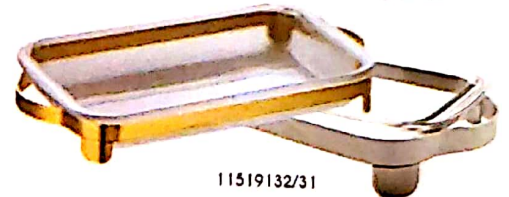

R\$849,00
INOX

R\$1.290,00
OURO 24K

11519103/19227/19230

JARRA CATÂNIA
RIVA

R\$499,00 INOX
R\$599,00 PRATA

11519093

CESTO PÃO PÁVIA
RIVA

GOLD MÉDIO R\$699,00
INOX MÉDIO R\$599,00

11519132/31

SUPORTE REFRACTÁRIO
RIVA

10X10CM R\$1.780,00
20X19CM R\$2.290,00

11515372

BOWL OLYMPIA PRATA
ST. JAMES

VÁRIOS
MODELOS

R\$2.290,00

11515372