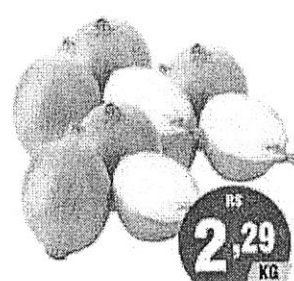

OFERTAS VÁLIDAS ATÉ 20/08 OU ENQUANTO DURAR O ESTOQUE

ARROZ CRISTAL 5KG

R\$ **17,99** CADA

FEIJÃO BARÃO CARIOCA 1KG

R\$ **6,49** CADA

CAFÉ MOINHO FINO EXTRA FORTE 500G

R\$ **7,99** CADA

ÓLEO BRASILEIRO 900ML

R\$ **4,49** CADA

LEITE ITAMBÉ 1L INTEGRAL

R\$ **3,99** CADA

CEBOLA

R\$ **2,29** KG

BANANA PRATA

R\$ **1,79** KG

OVOS CARTELA 30X1