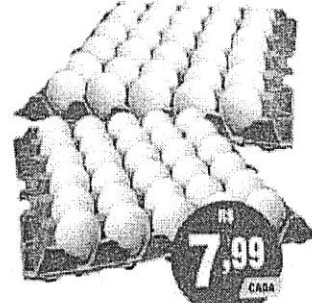

R\$ **4,49** CADA

LEITE ITAMBÉ 1L INTEGRAL

R\$ **3,99** CADA

CEBOLA

R\$ **2,29** KG

BANANA PRATA

R\$ **1,79** KG

OVOS CARTELA 30X1

R\$ **7,99** CADA

COXÃO DURO

R\$ **22,99** KG

LEITE CONDENSADO PIRACANJUBA 395G

R\$ **3,99** CADA

ROSQUINHA RANCHEIRO 700G

R\$ **4,99** CADA

MOLHO DE TOMATE PREDILECTA 340G