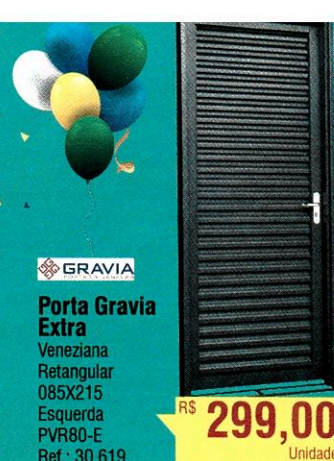

#### Descrição correta:

- Oferta: Porta Lisa Curupixa - **Sincol** 060/070/080X210X35 – R\$ 109,90 - Unidade

Se façam necessários.

Atenciosamente,

ASSINATURA  
CARIMBO DO CNPJ

CNPJ: 05.156.032/0004-47  
DANTAS COM. VAREJISTA E ATACADISTA  
DE MAT. PARA CONSTRUÇÃO LTDA  
PC. Francisco Alves de Oliveira Nº. 105 Qd. 59 - Q Lt. 1/12  
Parque Amazônia  
CEP:74.840-490  
GOIÂNIA - GO

**Porta Eterna**  
Pivotante - Branca - C/ Friso  
130X225 - Esquerda - Ref.: 26.020  
**R\$ 2.999,00**  
Unidade

**AÇO PINTADO**  
**Zema**  
**Porta Zema**  
Veneziana  
White  
Retangular  
060/070/080  
X210X12  
Direita  
**R\$ 269,90**  
Unidade