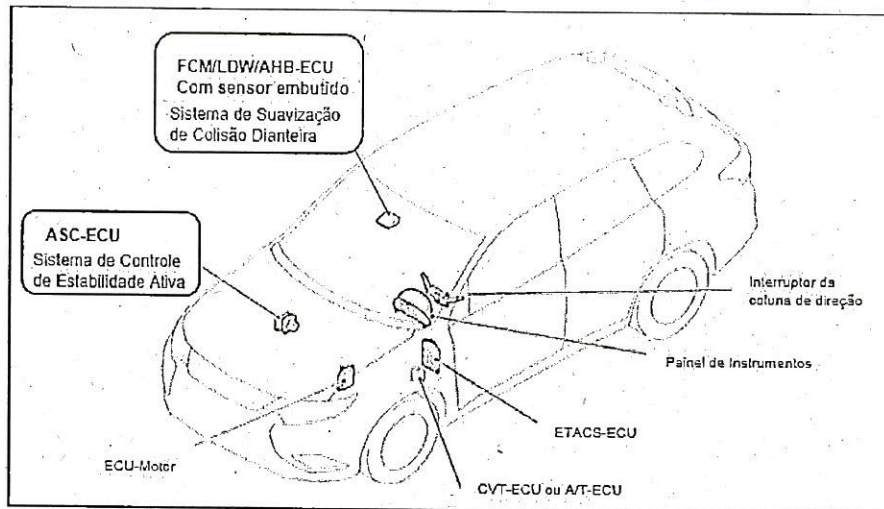

Foto 2 – ilustração dos locais dos componentes

Importante esclarecer que devido à programação inadequada da Unidade de Controle Eletrônico, entre o número total acima informado, 2.270 (dois mil, duzentos e setenta) veículos produzidos entre setembro de 2016 e junho de 2018 apresentaram defeito no Sistema de Suavização de Colisão Dianteira (FCM), que poderá manter a frenagem moderada por um tempo maior do que o necessário, mesmo após um objeto ou pedestre estarem fora da zona de colisão (Defeito 1).