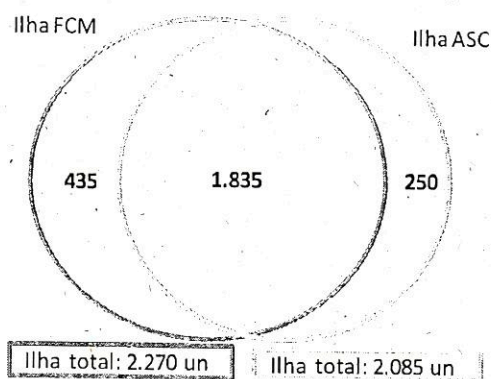

V - Quantidade de produtos ou serviços sujeitos ao defeito e número de consumidores atingidos;

A MMC identificou o total de **2.520** (dois mil, quinhentos e vinte) unidades de veículos dos modelos **Outlander** citados e exportados para o Brasil que podem apresentar os respectivos defeitos, dos quais, 2.270 apresentaram o Defeito 1 (FCM), 1.085 apresentaram o Defeito 2(ASC), existindo, portanto, 1.835 veículos afetados pelo Defeito 1 e pelo Defeito2, conforme a seguir ilustrado: