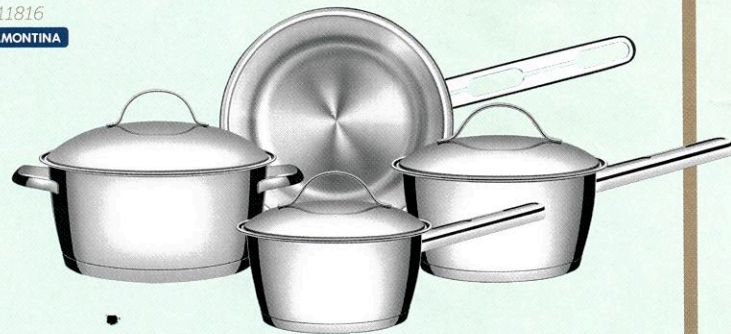

## Baixela Ciclo

10 Peças  
10111819

TRAMONTINA

de: R\$ 349,90

por:

**R\$ 299,90**

## Jogo Panela Allegra

Inox - 4 Peças  
10111816

TRAMONTINA

de: R\$ 299,90

por:

**R\$ 199,90**