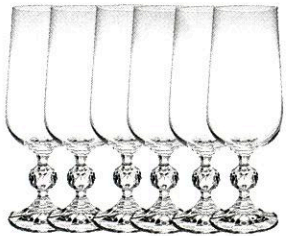

um brinde às boas festas e aos preços baixos!

Cristaleira Kleopatra

30 peças
13011410
BOHEMIA
R\$ 399,90
6X de R\$66,65

Jogo de Taças Diamond

6 peças
13011823
ROJEMAC
R\$ 89,90

Jogo de taças cristal para cerveja

6 peças
13015601
BOHEMIA
R\$ 69,99

Jogo de copos com jarra

7 peças
13015227
PASABAHCE

R\$ 69,90

Jarra de Cristal

1,7 litros
13015650
BOHEMIA
De: **R\$ 269,90**
Por: **R\$ 169,90**

Cristaleira Ana

18 peças
13019409
BOHEMIA
R\$ 199,99

Jogo taças para vinho Gastro

6 peças - 580 ml
13015761
BOHEMIA
R\$ 79,90

Jogo de taças para água

6 peças
Turquesa/Azul
13015770 13015765
BOHEMIA
De: **R\$ 199,90**
Por: **R\$ 99,90** cada

Jogo de taças para champagne