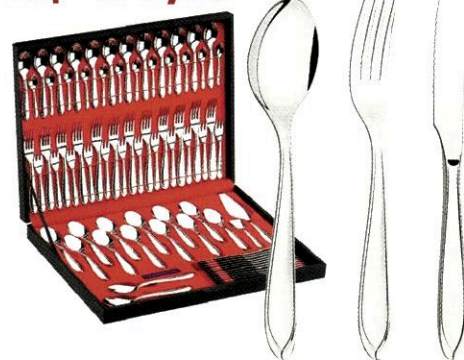

20 peças
13010102 13010132 13010101
LYOR

R\$ 199,90 cada

Jogos de Chá e Café Germer - *Diversos modelos!*

42 peças
11810123 11810141 11810129 11810140 11810126
GERMER

R\$ 359,90 cada
6X de R\$ 59,98

Jogo de Jantar/Chá/Café Itamaraty Fitete

11811210
SCHMIT

De: R\$ 489,00
Por: R\$ 399,90

Faqueiro Laguna

76 peças
Estojo de madeira
11910744
TRAMONTINA

R\$ 479,00

Faqueiro Cosmos

76 peças
Estojo de madeira
11910742
TRAMONTINA

R\$ 549,00

Faqueiro Yale

130 peças
13011206
WOLFF

De: R\$ 1490,00
Por: R\$ 999,90

6X de
R\$ 166,65

SUPER OFERTA!

Faqueiro Lelis

130 peças
13015223
FRACALANZA

De: R\$ 1490,00
Por: R\$ 999,90
6X de R\$ 166,65