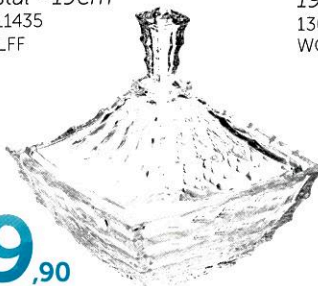

Bombonière Roma

Cristal - 19cm
13011435
WOLFF

R$ 59,90