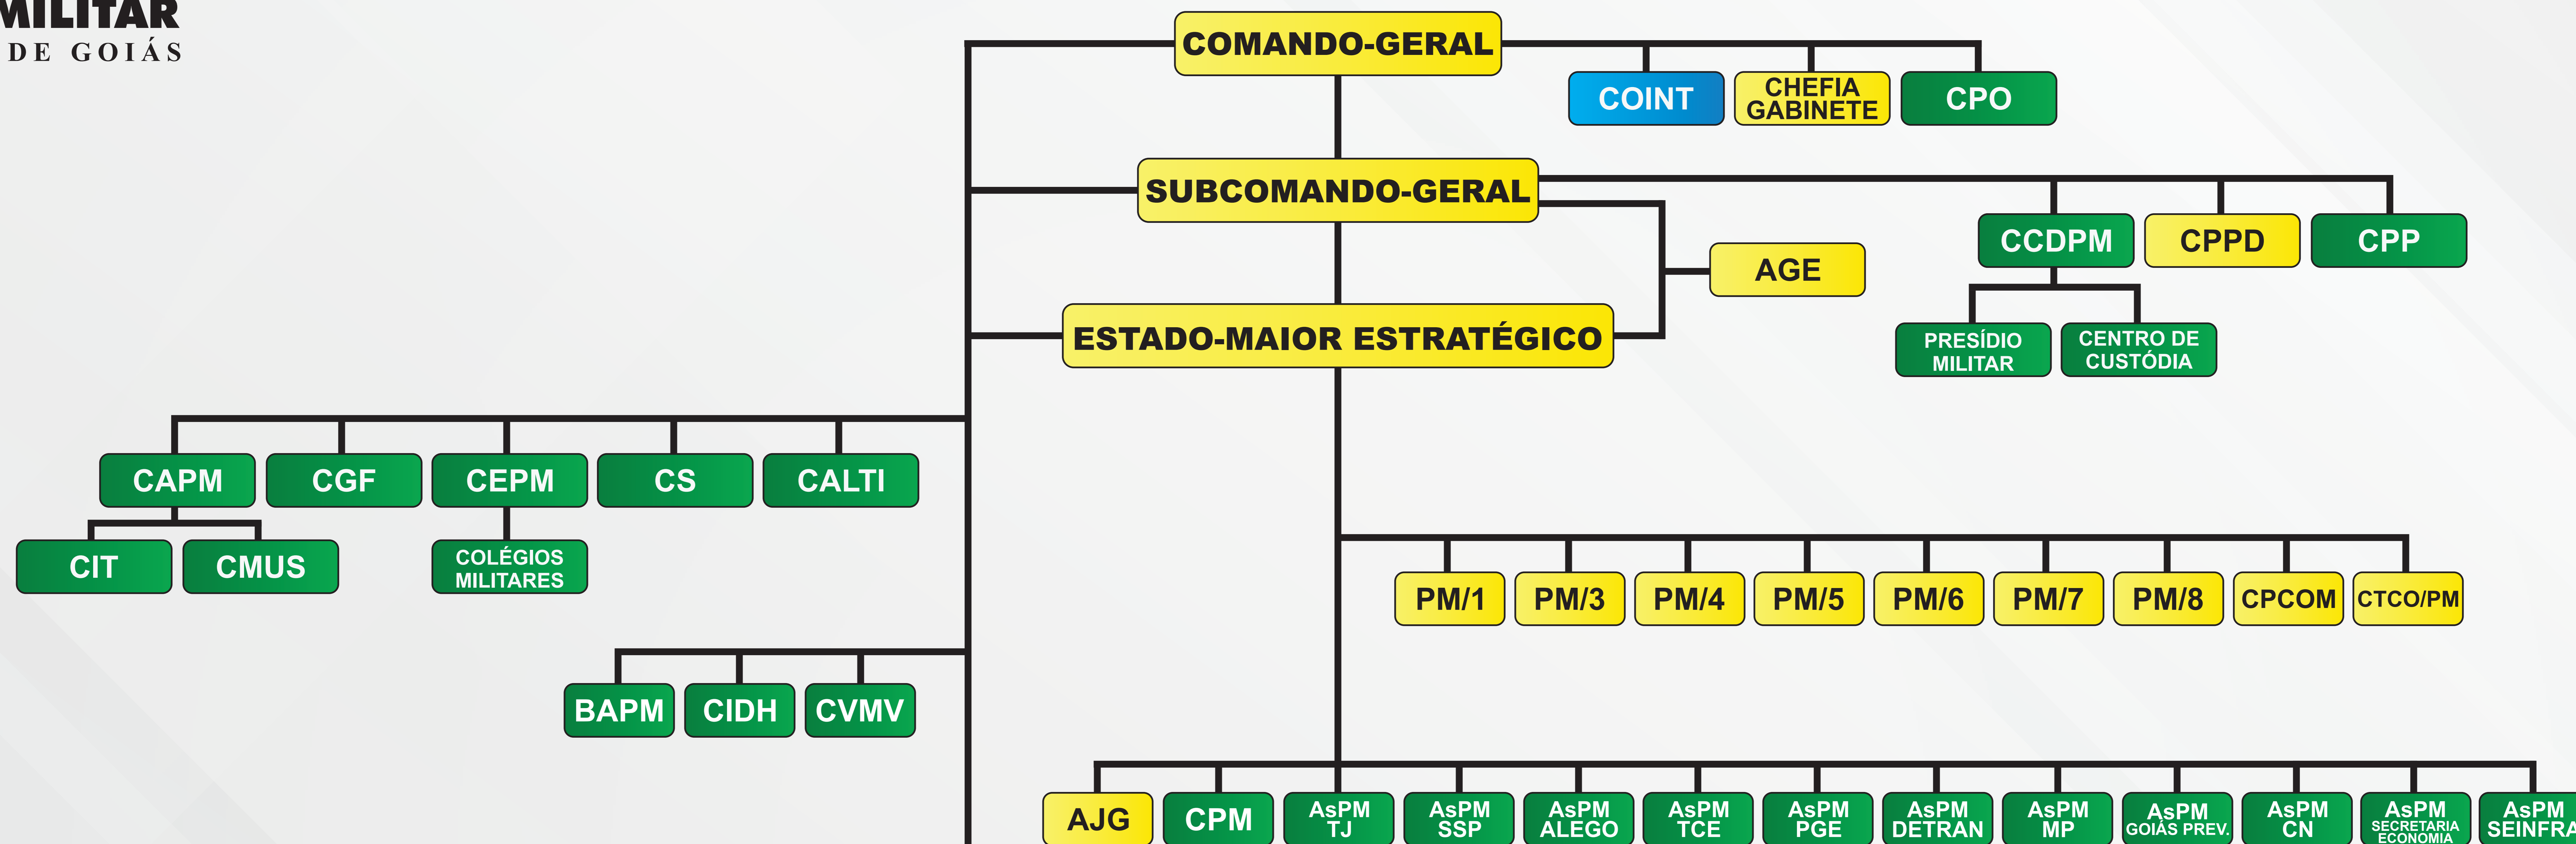

POLÍCIA MILITAR
DO ESTADO DE GOIÁS

ORGANOGRAMA DA PMGO

ESTRUTURA DA PMGO		LEGENDA	
22	COMANDOS REGIONAIS	CHEFIA GABINETE	CHEFIA DO GABINETE DO COMANDO-GERAL
03	COMANDOS ESPECIALIZADOS	AGE	ASSISTÊNCIA DE GESTÃO ESTRATÉGICA
01	COMANDO DE INTELIGÊNCIA	CPPD	CHEFIA DE PROCEDIMENTOS E PROCESSOS DISCIPLINARES
07	GRANDES COMANDOS	PM/1	PLANEJAMENTO DE PESSOAL E NORMATIZAÇÃO
07	SEÇÕES DO ESTADO-MAIOR ESTRATÉGICO	PM/3	PLANEJAMENTO OPERACIONAL
83	BATALHOES	PM/4	PLANEJAMENTO DE CONTRATOS E CONVÊNIOS NÃO ONEROSOS
37	COMPANHIAS INDEPENDENTES	PM/5	ASSESSORIA DE COMUNICAÇÃO SOCIAL
11	ASSISTÊNCIAS	PM/6	PLANEJAMENTO ORÇAMENTÁRIO
1	CENTRO DE OPERAÇÕES	PM/7	PLANEJAMENTO EM MAPEAMENTO DE PROCESSOS E AUDITORIA INTERNA
	ORGÃOS DE DIREÇÃO	PM/8	PLANEJAMENTO, ELABORAÇÃO E ACOMPANHAMENTO DA EXECUÇÃO DE PROJETOS
	ORGÃOS DE APOIO	CPCOM	CENTRO DE POLÍCIA COMUNITÁRIA
	ORGÃO DE EXECUÇÃO	CTCO/PM	COORDENAÇÃO TCOPM
	UNIDADES ESPECIALIZADAS	AJG	AJUDÂNCIA-GERAL
		CPO	COMISSÃO DE PROMOÇÃO DE OFICIAIS
		CPP	COMISSÃO DE PROMOÇÃO DE PRAÇAS
		CCDPM	COMANDO DE CORREIÇÕES E DISCIPLINA DA POLÍCIA MILITAR
		CS	COMANDO DE SAÚDE
		CALTI	COMANDO DE APOIO LOGÍSTICO E TECNOLOGIA DA INFORMAÇÃO
		CAPM	COMANDO DA ACADEMIA DE POLÍCIA MILITAR
		CEPM	COMANDO DE ENSINO DA POLÍCIA MILITAR
		CGF	COMANDO DE GESTÃO E FINANÇAS
		AsPM TJ	ASSISTÊNCIA POLICIAL MILITAR NA PROCURADORIA GERAL DO ESTADO
		AsPM PGE	ASSISTÊNCIA POLICIAL MILITAR NA GOIÁS
		AsPM DETRAN	ASSISTÊNCIA POLICIAL MILITAR NA ASSEMBLEIA LEGISLATIVA
		AsPM TCE	ASSISTÊNCIA POLICIAL MILITAR NO TRIBUNAL DE CONTAS DO ESTADO
		AsPM MP	ASSISTÊNCIA POLICIAL MILITAR NO DETRAN
		AsPM GOIÁS PREV	ASSISTÊNCIA POLICIAL MILITAR NO MINISTÉRIO PÚBLICO
		AsPM CN	ASSISTÊNCIA POLICIAL MILITAR NA SECRETARIA DE SEGURANÇA PÚBLICA
		AsPM SECRETARIA ECONOMIA	ASSISTÊNCIA POLICIAL MILITAR NO CONGRESSO NACIONAL
		AsPM SEINFRA	ASSISTÊNCIA POLICIAL MILITAR NA SECRETARIA DE ESTADO DA INFRAESTRUTURA
		BAPM	BASE ADMINISTRATIVA DA POLÍCIA MILITAR
		CPM	COMISSÃO PERMANENTE DE MEDALHAS
		CVMV	COMANDO DE VALORIZAÇÃO DO MILITAR
		CIDH	COMISSÃO INTERNA DE DIREITOS HUMANOS
		COINT	COMANDO DE INTELIGÊNCIA
		CRPM	COMANDO REGIONAL DA POLÍCIA MILITAR
		CPR	COMANDO DE PLANEJAMENTO RODOVIÁRIO
		COC	COMANDO DE OPERAÇÕES DE CERRADO
		CME	COMANDO DE MISSÕES ESPECIAIS
		RC	REGIMENTO DE CAVALARIA
		BPMCHOQUE	BATALHÃO DE CHOQUE
		GRAER	GRUPAMENTO DE RADIOPATRULHA AEREA
		GIRO	GRUPAMENTO DE INTERVENÇÕES RÁPIDAS OSTENSIVAS
		BEPE	BATALHÃO DE OPERAÇÕES ESPECIAIS
		BEPE	BATALHÃO ESPECIALIZADO DE POLICIAMENTO EM EVENTOS
		BPCÂES	BATALHÃO DE POLICIAMENTO COM CAES
		ROTAM	RONDAS OSTENSIVAS TÁTICAS METROPOLITANAS
		BPMRV	BATALHÃO DE POLÍCIA MILITAR RODOVIÁRIO
		CPE	COMPANHIA DE POLICIAMENTO ESPECIALIZADO
		BPMFAZ	BATALHÃO DE POLÍCIA MILITAR FAZENDÁRIO
		BPM Mª PENHA	BATALHÃO DE POLÍCIA MILITAR MARIA DA PENHA
		BPM	BATALHÃO DE POLÍCIA MILITAR
		CIPM	COMPANHIA INDEPENDENTE DE POLÍCIA MILITAR