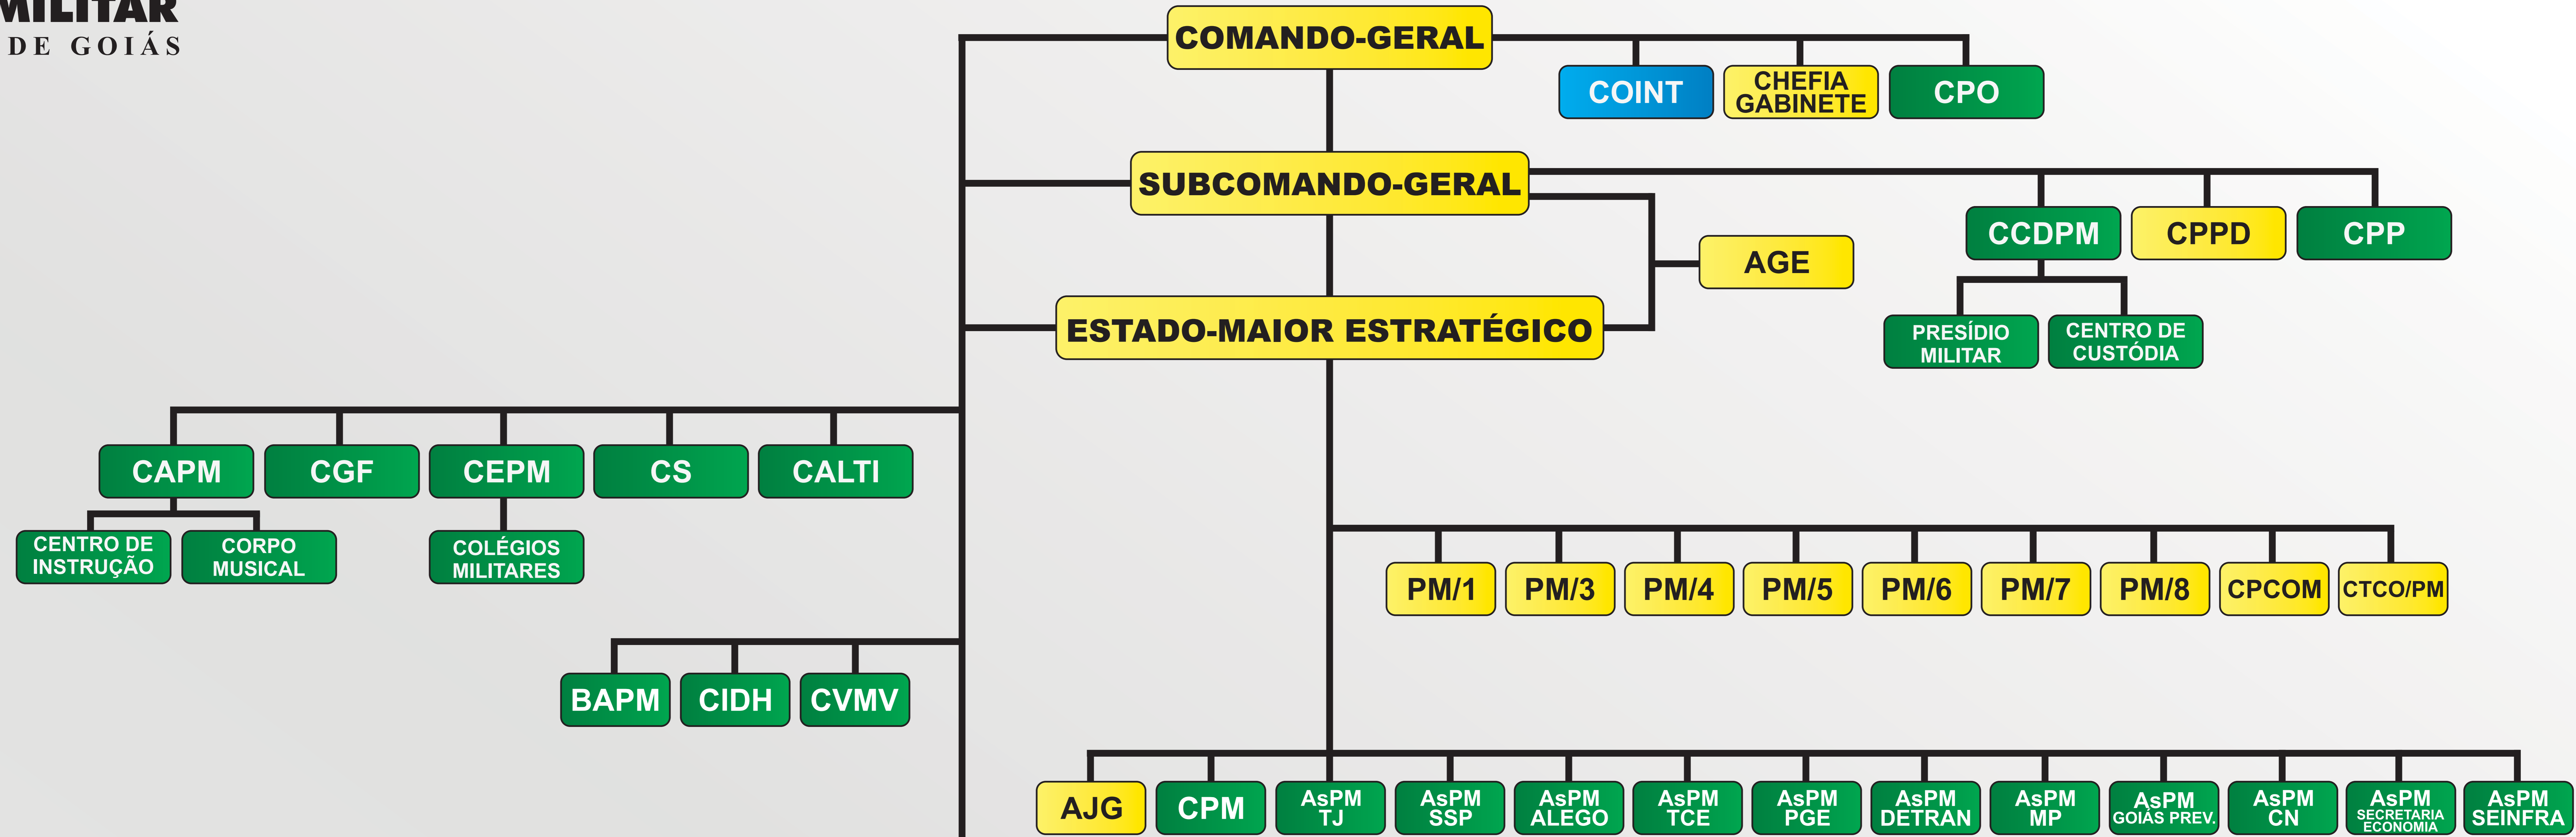

POLÍCIA MILITAR DO ESTADO DE GOIÁS

ORGANOGRAMA DA PMGO

ESTRUTURA DA PMGO		LEGENDA					
22	COMANDOS REGIONAIS	CHEFIA GABINETE	CHEFIA DO GABINETE DO COMANDO-GERAL	CAPM	COMANDO DA ACADEMIA DE POLÍCIA MILITAR	CRPM	COMANDO REGIONAL DA POLÍCIA MILITAR
03	COMANDOS ESPECIALIZADOS	AGE	ASSISTÊNCIA DE GESTÃO ESTRATÉGICA	CEPM	COMANDO DE ENSINO DA POLÍCIA MILITAR	CPR	COMANDO DE POLICIAMENTO RODOVIÁRIO
01	COMANDO DE INTELIGÊNCIA	CPPD	CHEFIA DE PROCEDIMENTOS E PROCESSOS DISCIPLINARES	CGF	COMANDO DE GESTÃO E FINANÇAS	COC	COMANDO DE OPERAÇÕES DE CERRADO
07	GRANDES COMANDOS	AsPM TJ	ASSISTÊNCIA POLICIAL MILITAR NA PROCURADORIA-GERAL DO ESTADO	AsPM GOIÁS PREV.	ASSISTÊNCIA POLICIAL MILITAR NA GOIÁS	CME	COMANDO DE MISSÕES ESPECIAIS
07	SEÇÕES DO ESTADO-MAIOR ESTRATÉGICO	PM/1	PLANEJAMENTO DE PESSOAL E NORMATIZAÇÃO	AsPM PGE	ASSISTÊNCIA POLICIAL MILITAR NA SECRETARIA DE SEGURANÇA PÚBLICA	RC	REGIMENTO DE CAVALARIA
83	BATALHÕES	PM/3	PLANEJAMENTO OPERACIONAL	AsPM DETRAN	ASSISTÊNCIA POLICIAL MILITAR NO TRIBUNAL DE CONTAS DO ESTADO	BPMCHOQUE	BATALHÃO DE CHOQUE
37	COMPANHIAS INDEPENDENTES	PM/4	PLANEJAMENTO DE CONTRATOS E CONVÊNIO NÃO ONEROSOS	AsPM ALEGO	ASSISTÊNCIA POLICIAL MILITAR NA ASSEMBLEIA LEGISLATIVA	GRAER	GRUPAMENTO DE RADIODIPLULHA AEREA
11	ASSISTÊNCIAS	PM/5	ASSESSORIA DE COMUNICAÇÃO SOCIAL	AsPM TCE	ASSISTÊNCIA POLICIAL MILITAR NO TRIBUNAL DE CONTAS DO ESTADO	GIRO	GRUPAMENTO DE INTERVENÇÕES RÁPIDAS OSTENSIVAS
1	CENTRO DE OPERAÇÕES	PM/6	PLANEJAMENTO ORÇAMENTÁRIO	AsPM MP	ASSISTÊNCIA POLICIAL MILITAR NO DETRAN	BEPE	BATALHÃO DE OPERAÇÕES ESPECIAIS
		PM/7	PLANEJAMENTO EM MAPEAMENTO DE PROCESSOS E AUDITORIA INTERNA	AsPM CN	ASSISTÊNCIA POLICIAL MILITAR NO MINISTÉRIO PÚBLICO	BEPE	BATALHÃO DE OPERAÇÕES ESPECIAIS
		PM/8	PLANEJAMENTO, ELABORAÇÃO E ACOMPANHAMENTO DA EXECUÇÃO DE PROJETOS	AsPM SSP	ASSISTÊNCIA POLICIAL MILITAR NA SECRETARIA DE SEGURANÇA PÚBLICA	BPCAES	BATALHÃO DE POLICIAMENTO COM CAES
		CPCOM	CENTRO DE POLÍCIA COMUNITÁRIA	AsPM SSP	ASSISTÊNCIA POLICIAL MILITAR NA SECRETARIA DE SEGURANÇA PÚBLICA	ROTAM	RONDAS OSTENSIVAS TÁTICAS METROPOLITANAS
		CTCO/PM	COORDENAÇÃO TCOPM	AsPM CN	ASSISTÊNCIA POLICIAL MILITAR NO CONGRESSO NACIONAL	BPMRV	BATALHÃO DE POLÍCIA MILITAR RODOVIÁRIO
		AJG	AJUDÂNCIA-GERAL	AsPM SEINFRA	ASSISTÊNCIA POLICIAL MILITAR NA SECRETARIA DE ESTADO DA INFRAESTRUTURA	CPE	COMPANHIA DE POLICIAMENTO ESPECIALIZADO
		CPO	COMISSÃO DE PROMOÇÃO DE OFICIAIS	BAPM	BASE ADMINISTRATIVA DA POLÍCIA MILITAR	BPMFAZ	BATALHÃO DE POLÍCIA MILITAR FAZENDÁRIO
		CPP	COMISSÃO DE PROMOÇÃO DE PRAÇAS	CPM	COMISSÃO PERMANENTE DE MEDALHAS	BPM M. PENHA	BATALHÃO DE POLÍCIA MILITAR MARIA DA PENHA
		CCDPM	COMANDO DE CORREIÇÕES E DISCIPLINA DA POLÍCIA MILITAR	CVMV	COMANDO DE VALORIZAÇÃO DO MILITAR	BPM	BATALHÃO DE POLÍCIA MILITAR
		CS	COMANDO DE SAÚDE	CIDH	COMISSÃO INTERNA DE DIREITOS HUMANOS	CIPM	COMPANHIA INDEPENDENTE DE POLÍCIA MILITAR
		CALTI	COMANDO DE APOIO LOGÍSTICO E TECNOLOGIA DA INFORMAÇÃO	COINT	COMANDO DE INTELIGÊNCIA		