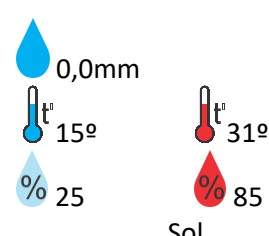

Quirinópolis