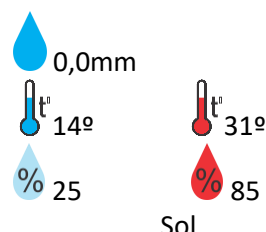

Previsão para alguns municípios:

Porangatu

Catalão

Jataí

Rio Verde

Luziânia

Anápolis

Goiânia

Itumbiara

Ouvidor

Goiandira

Três Ranchos

Cumari