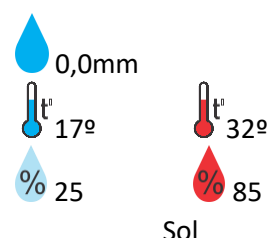

Anhanguera

Ipameri

Nova Aurora

Cristalina

Santa Helena

Ceres

Goiatuba

Davinópolis

Quirinópolis

Aragarças

Cidade de Goiás

OBS: As informações contidas nesse boletim do tempo levam em consideração dados das variáveis meteorológicas previstas por modelos meteorológicos e análise de imagens de satélite do dia 20/06/2021 às 11:00 horas