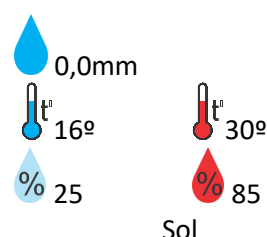

Previsão para alguns municípios:

Porangatu

Catalão

Jataí

Rio Verde

Luziânia

Anápolis

Goiânia

Itumbiara

Ouvidor

Goiandira

Três Ranchos

Cumari