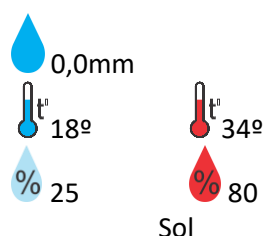

OBS: As informações contidas nesse boletim do tempo levam em consideração dados das variáveis meteorológicas previstas por modelos meteorológicos e análise de imagens de satélite do dia 20/06/2021 às 11:00 horas