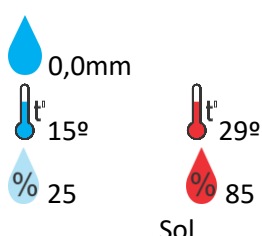

Davinópolis