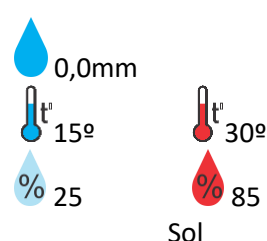

Previsão para alguns municípios:

Porangatu

Catalão

Jataí

Rio Verde

Luziânia

Anápolis

Goiânia

Itumbiara

Ouvidor

Goiandira

Três Ranchos

Cumari