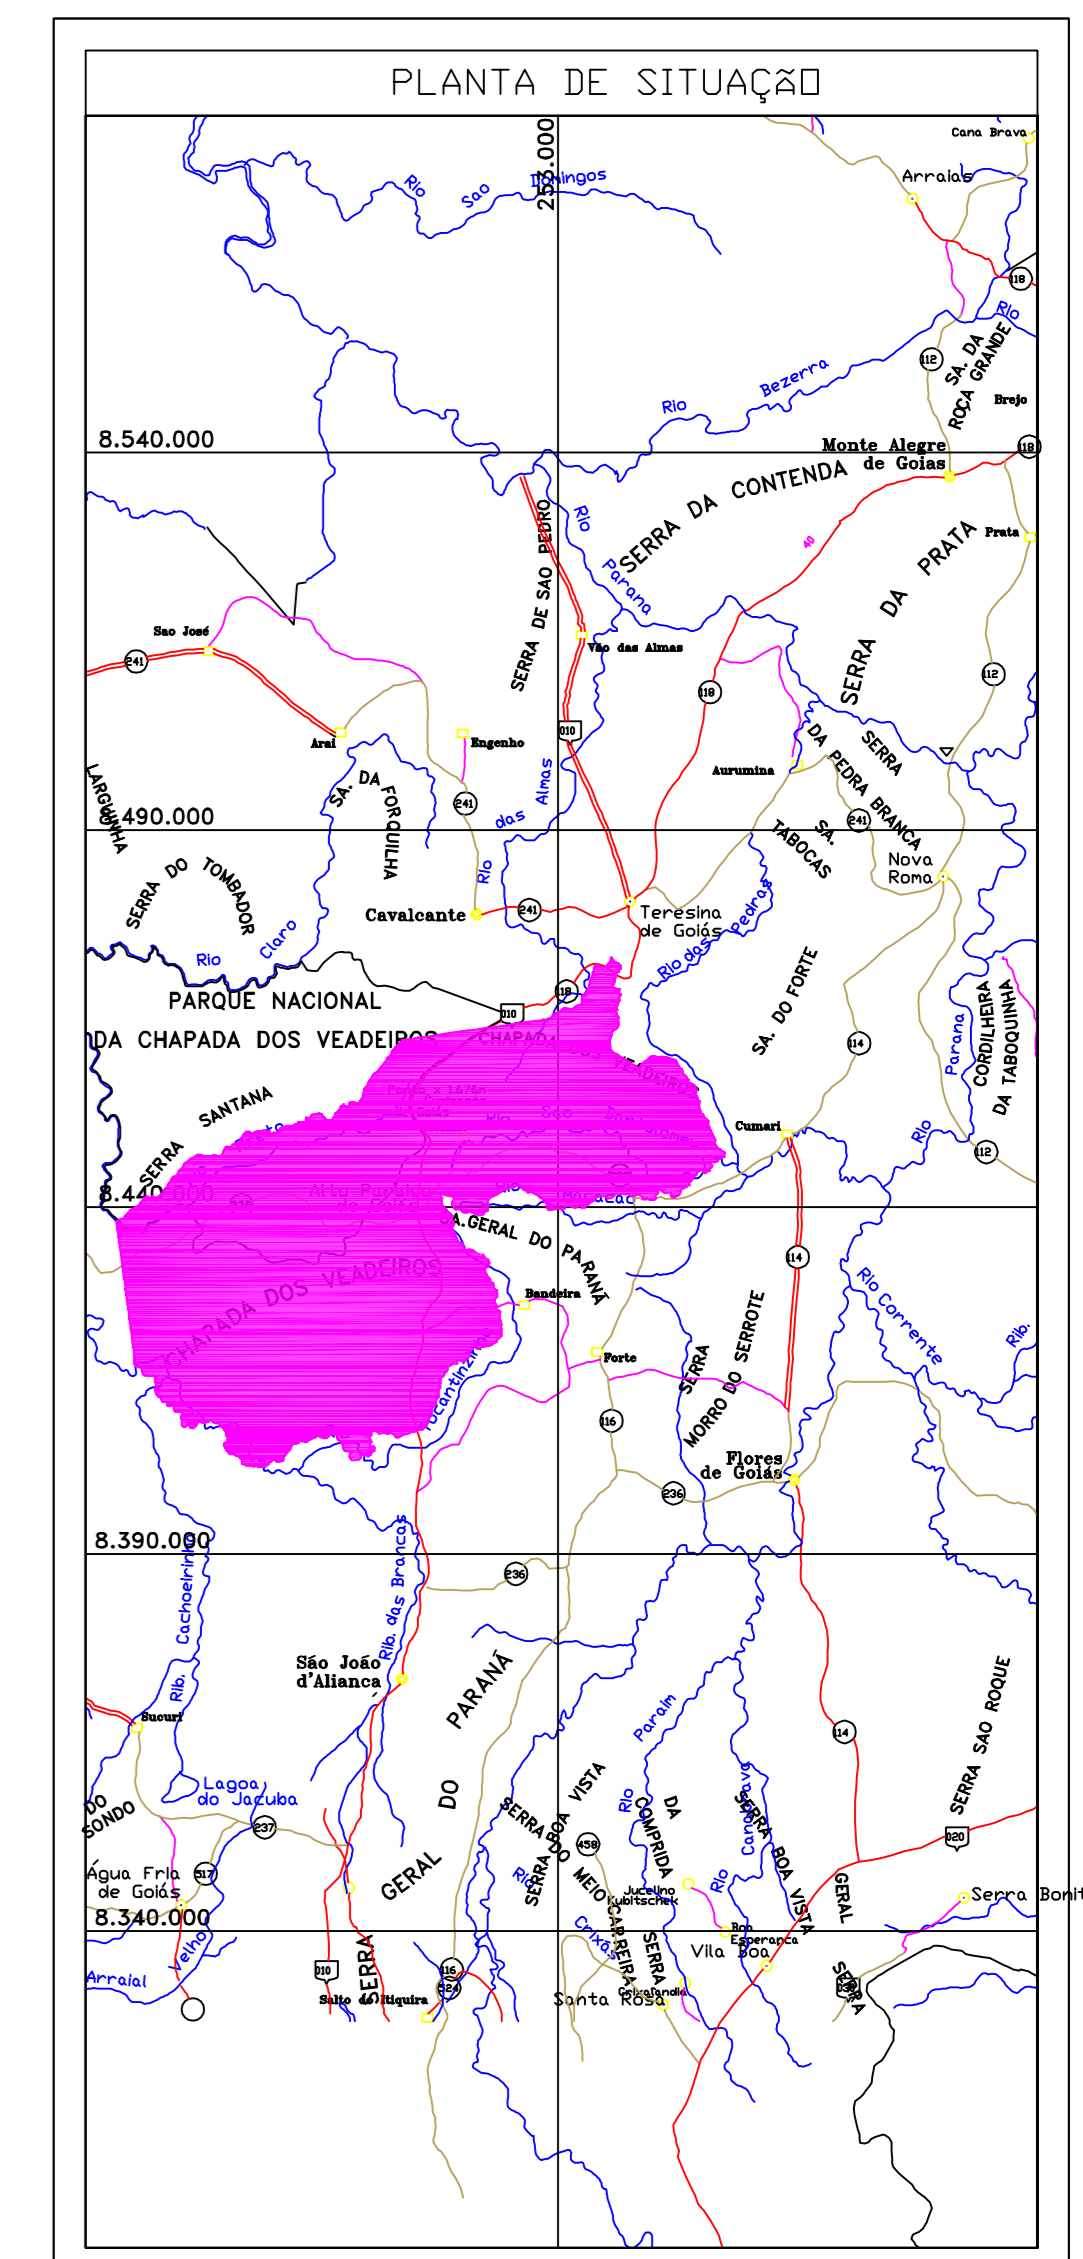

INFORMAÇÕES DE COORDENADAS

PROJEÇÃO UNIVERSAL TRANSVERSA DE MERCATOR
 DATUM OFICIAL - SIRGAS 2000
 DATUM VERTICAL - MSL/BA - SC
 MERIDIANO CENTRAL: 45° W.G.

CONVENÇÕES

| | | | |
|--|--------------|--|-------------------|
| | VERTICES | | SERRA |
| | ESTRADA | | GLEBAS DEVOLUTAS |
| | CURSO D'ÁGUA | | IMÓVEIS EXCLUÍDOS |

AÇÃO DISCRIMINATÓRIA JUDICIAL
 ALTO PARAÍSO DE GOIÁS

AUTOS: 8500147725-226/01
 REQUERENTE: ESTADO DE GOIÁS
 REQUERIDO: ANTONIO INÁCIO DA MOTA E OUTROS

IMÓVEL: ALTO PARAÍSO DE GOIÁS
 Município: ALTO PARAÍSO DE GOIÁS Estado: Go.

ÁREAS:
 Alberto do Nascimento
 Parcela
 Crea 958/TD-GO TOTAL 267.214,3087 ha

DATA: MAR/2014 ESCALA: 1 / 100.000 DESENHO: EBLANE APROVAÇÃO: GLEBAS_DEVOLUTAS_GERAL.DWG