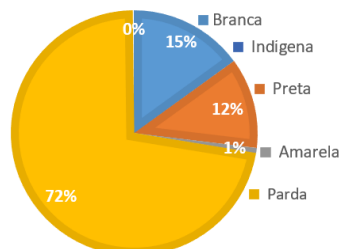

PERFIL DA POPULAÇÃO EM SITUAÇÃO DE RUA A PARTIR DO CADASTRO ÚNICO DE GOIÁS

População em situação de rua

2.575 pessoas estão em situação de rua.

12,5% vivem com toda família.

45, 2% não tem contato com os familiares fora da situação de rua

O perfil dessa população é formado por homens (87%), com idade na faixa de 25 a 34 anos (24,8%) e de cor parda (72%).

Em média, sobrevivem com cerca de R\$134,10 mensais. 72% recebem PBF.

A maioria dessas pessoas dormem na rua (52,1%).