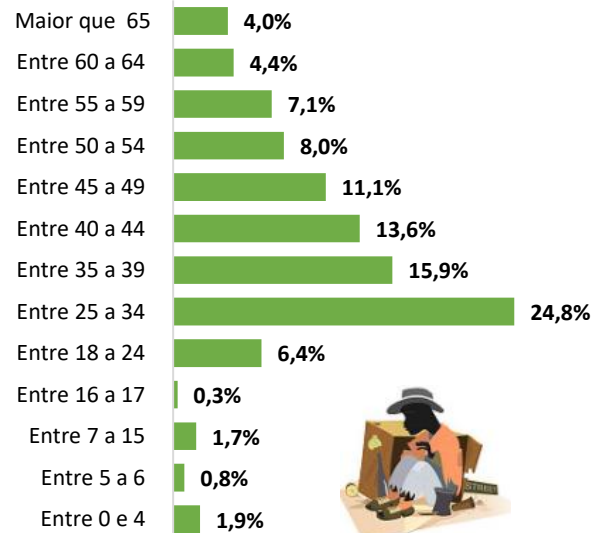

PERFIL DA POPULAÇÃO EM SITUAÇÃO DE RUA A PARTIR DO CADASTRO ÚNICO DE GOIÁS

População em situação de rua

2.575 pessoas estão em situação de rua.

12,5% vivem com toda família.

45, 2% não tem contato com os familiares fora da situação de rua

O perfil dessa população é formado por homens (87%), com idade na faixa de 25 a 34 anos (24,8%) e de cor parda (72%).

Em média, sobrevivem com cerca de R\$134,10 mensais. 72% recebem PBF.

A maioria dessas pessoas dormem na rua (52,1%).

A maioria dessas pessoas apontaram o desemprego como principal motivo para estar na rua.

Baixa escolaridade, 65% deles não possuem nem o ensino fundamental completo.