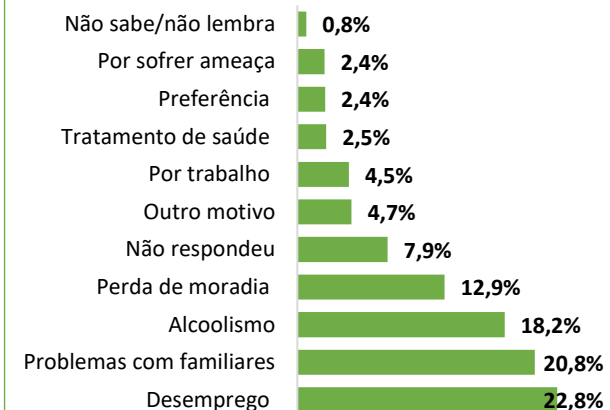

PERFIL DA POPULAÇÃO EM SITUAÇÃO DE RUA A PARTIR DO CADASTRO ÚNICO DE GOIÁS

População em situação de rua

2.575 pessoas estão em situação de rua.

12,5% vivem com toda família.

45, 2% não tem contato com os familiares fora da situação de rua

O perfil dessa população é formado por homens (87%), com idade na faixa de 25 a 34 anos (24,8%) e de cor parda (72%).

Em média, sobrevivem com cerca de R\$134,10 mensais. 72% recebem PBF.

A maioria dessas pessoas dormem na rua (52,1%).

A maioria dessas pessoas apontaram o desemprego como principal motivo para estar na rua.

Baixa escolaridade, 65% deles não possuem nem o ensino fundamental completo.