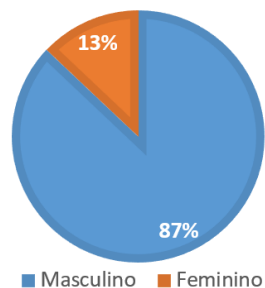

PERFIL DA POPULAÇÃO EM SITUAÇÃO DE RUA A PARTIR DO CADASTRO ÚNICO DE GOIÁS

População em situação de rua

2.575 pessoas estão em situação de rua.

12,5% vivem com toda família.

45, 2% não tem contato com os familiares fora da situação de rua

O perfil dessa população é formado por homens (87%), com idade na faixa de 25 a 34 anos (24,8%) e de cor parda (72%).

Em média, sobrevivem com cerca de R\$134,10 mensais. 72% recebem PBF.

A maioria dessas pessoas dormem na rua (52,1%).

A maioria dessas pessoas apontaram o desemprego como principal motivo para estar na rua.

Baixa escolaridade, 65% deles não possuem nem o ensino fundamental completo.