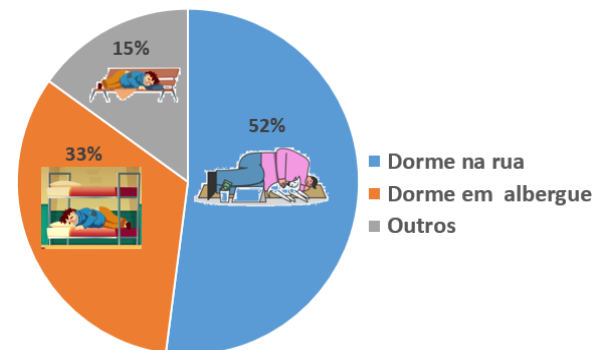

PERFIL DA POPULAÇÃO EM SITUAÇÃO DE RUA A PARTIR DO CADASTRO ÚNICO DE GOIÁS

População em situação de rua

2.575 pessoas estão em situação de rua.

12,5% vivem com toda família.

45, 2% não tem contato com os familiares fora da situação de rua

O perfil dessa população é formado por homens (87%), com idade na faixa de 25 a 34 anos (24,8%) e de cor parda (72%).

Em média, sobrevivem com cerca de R\$134,10 mensais. 72% recebem PBF.

A maioria dessas pessoas dormem na rua (52,1%).

A maioria dessas pessoas apontaram o desemprego como principal motivo para estar na rua.

Baixa escolaridade, 65% deles não possuem nem o ensino fundamental completo.