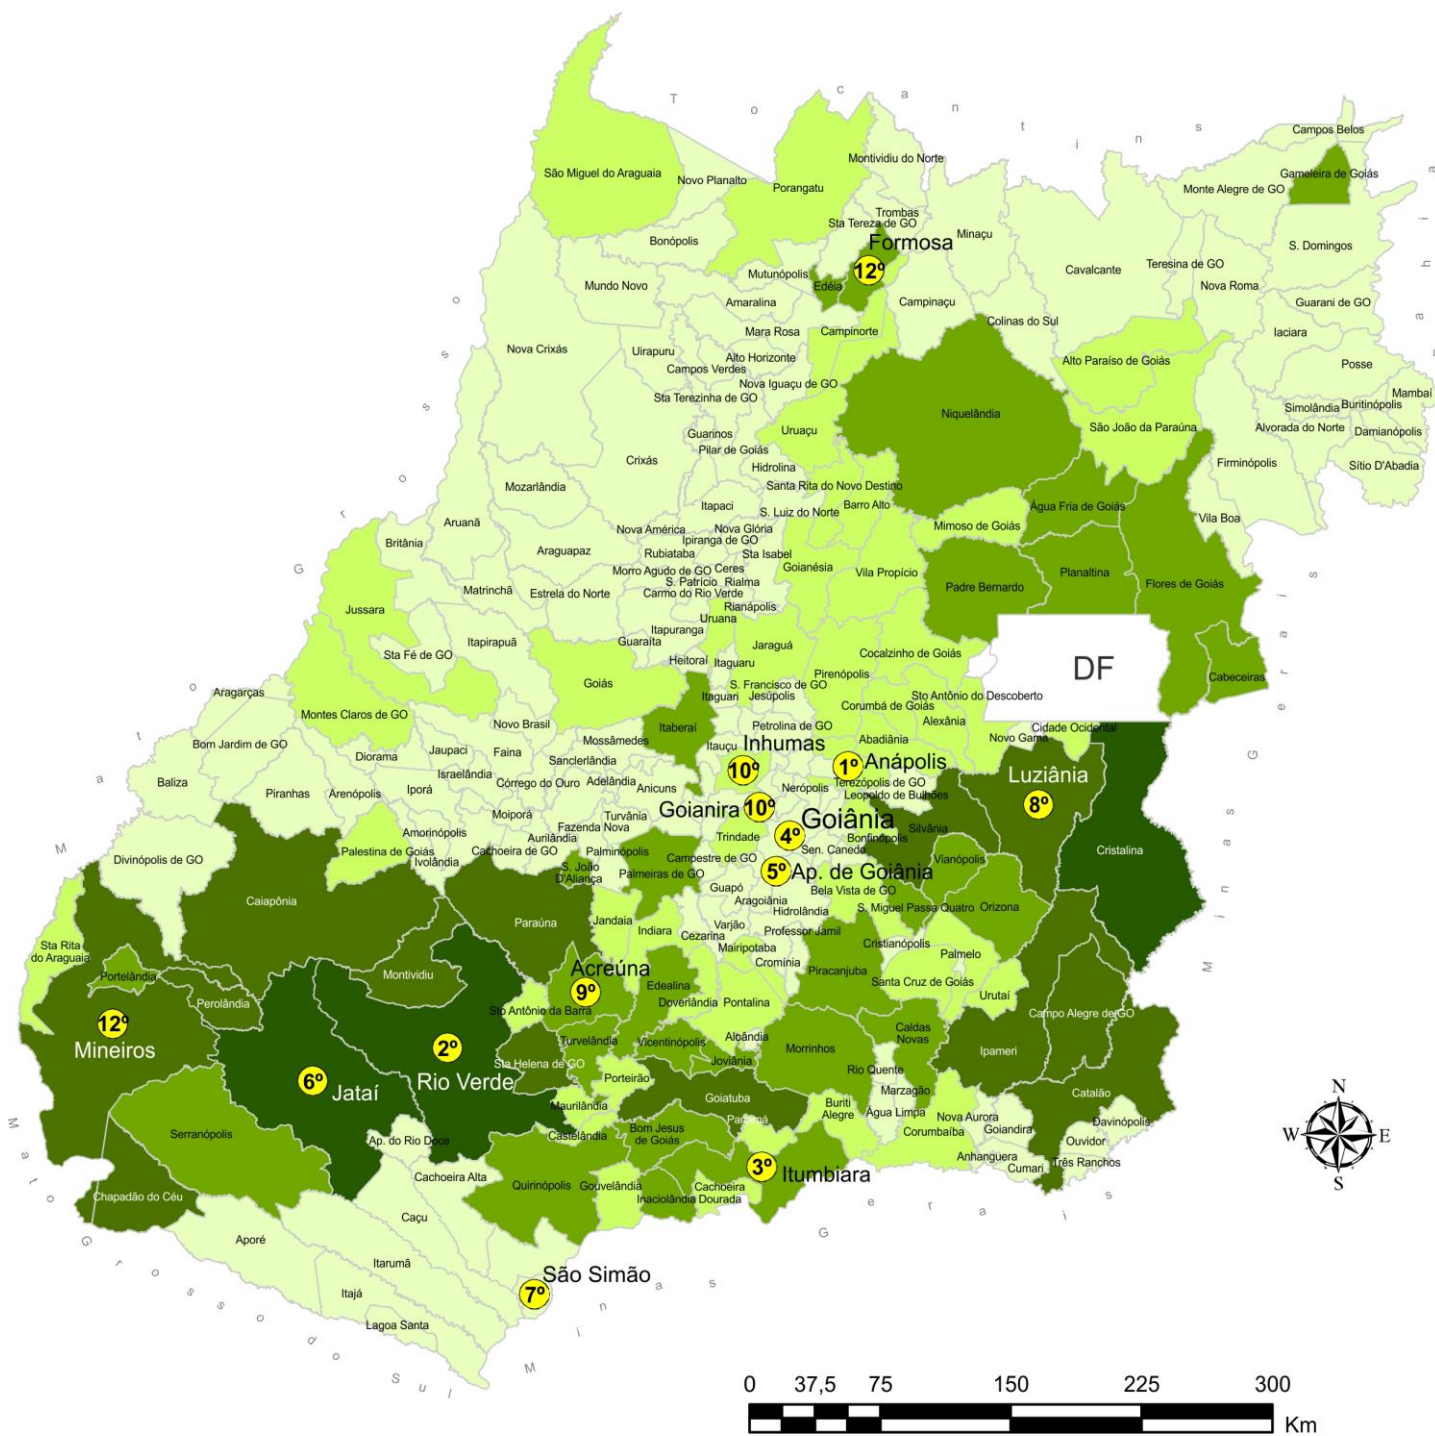

# Mapa 9 - Estado de Goiás

## Espacialização da produção e beneficiamento de grãos

### Legenda

Produção de grãos (t)

- 800.000 a 1.369.879
- 200.000 a 800.000
- 50.000 a 200.000
- 10.000 a 50.000
- 1 a 10.000

Principais municípios na indústria de beneficiamento de grãos em Goiás (segundo o pessoal ocupado)