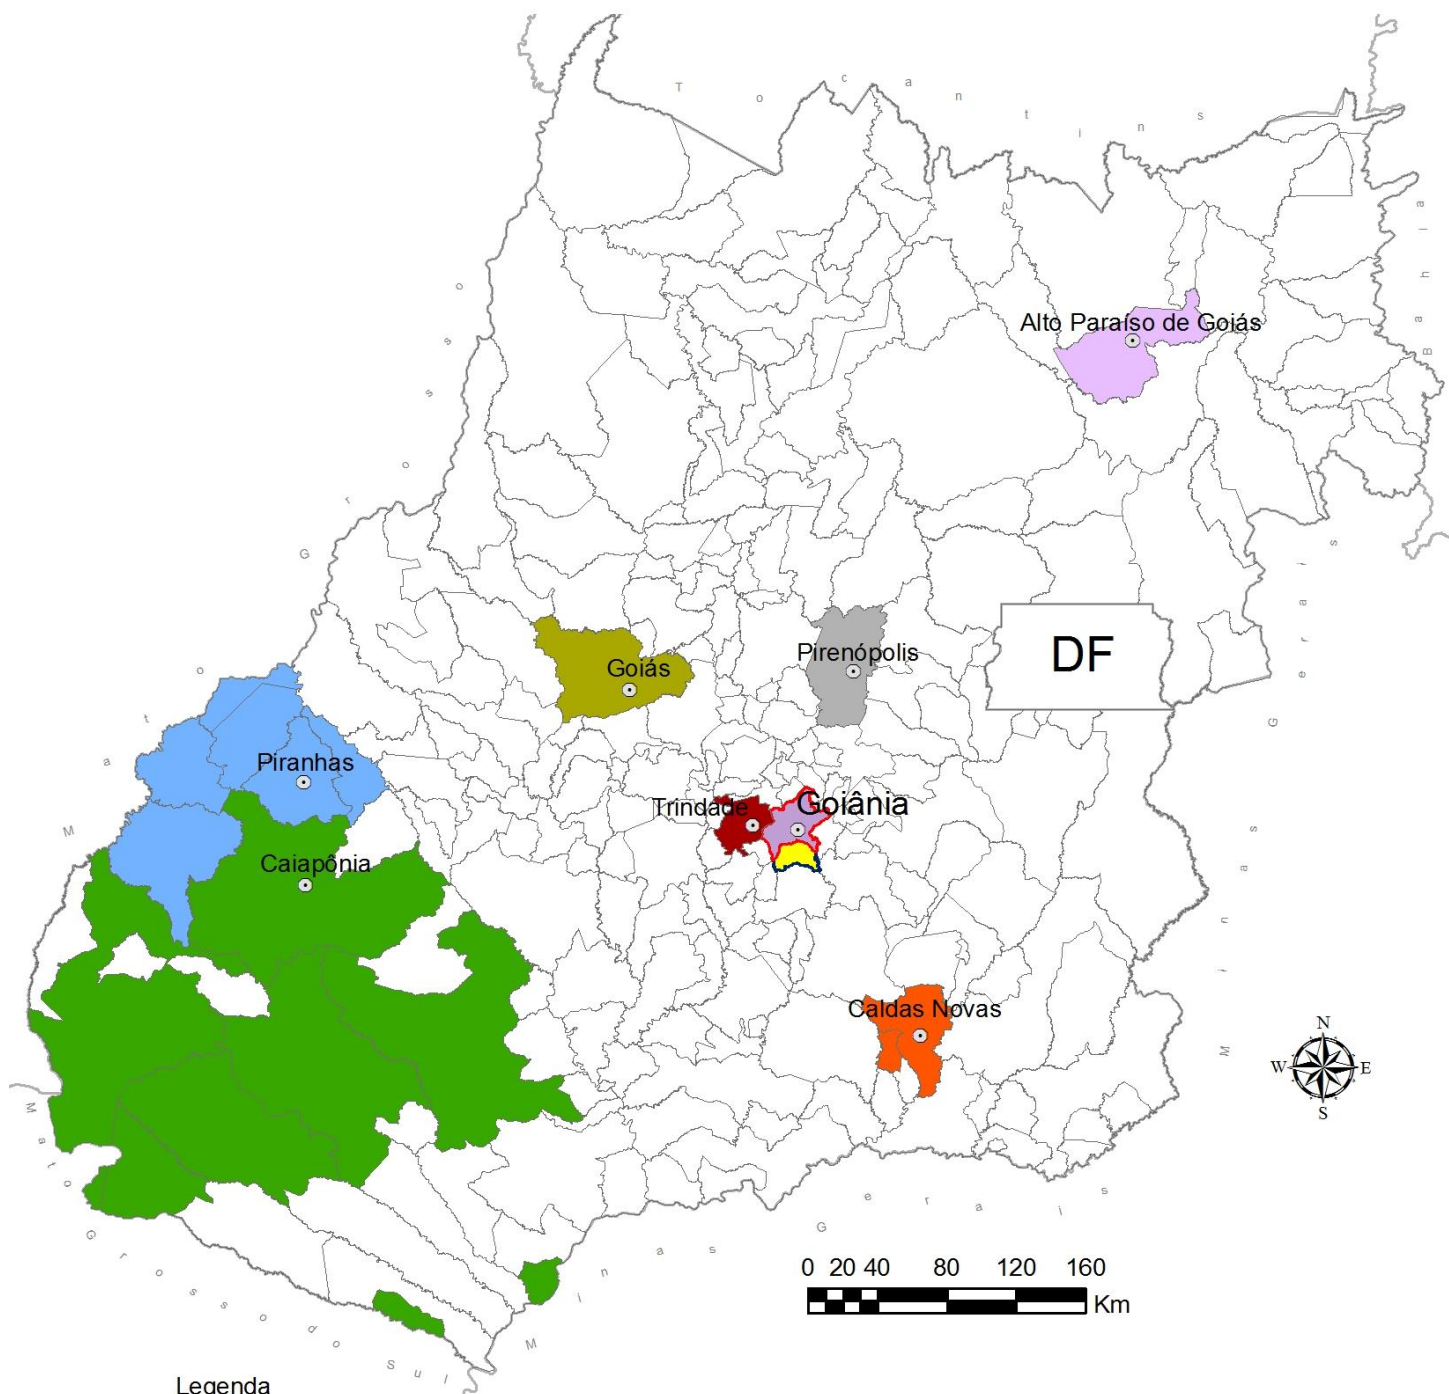

# Mapa 21 - Estado de Goiás

## Arranjos produtivos locais de Serviços

### Legenda

-  Cidade polo do APL\* serviços
-  Turismo da Cidade de Goiás
-  Turismo de Caiapônia
-  Turismo de Caldas Novas e Rio Quente
-  Turismo de Piranhas
-  Turismo de Pirenópolis
-  Turismo Religioso de Trindade
-  Turismo da Chapada
-  Clínicas de Saúde de Goiânia
-  Projeto Cadeia Produtiva da Floricultura
-  Economia Criativa da Música de Goiânia
-  TI de Goiânia e Aparecida
-  Audiovisual de Goiânia

Fonte: RG-APL - Rede Goiana de Apoio aos Arranjos Produtivos Locais/SECTEC

Elaboração: SEGPLAN - GO/SEPIN - 2012

\* Arranjo Produtivo Local - APL