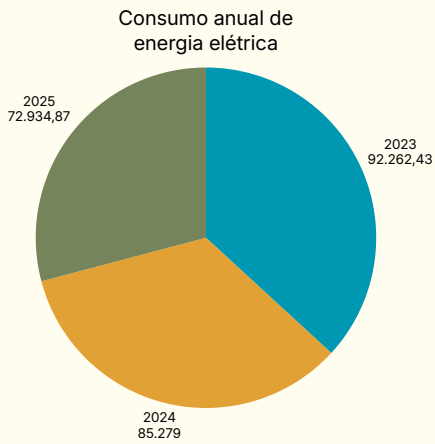

Este relatório consolida os principais indicadores ESG (Environmental, Social and Governance - Ambiental, Social e Governança) da FAPEG, demonstrando a evolução da fundação e o alinhamento de suas práticas aos Objetivos de Desenvolvimento Sustentável (ODS) da Agenda 2030 da ONU.

Dimensão Ambiental

Dimensão Social

Dimensão Governança/Econômica