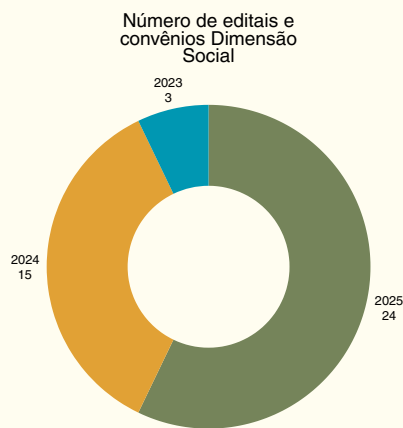

Este relatório consolida os principais indicadores ESG (Environmental, Social and Governance - Ambiental, Social e Governança) da FAPEG, demonstrando a evolução da fundação e o alinhamento de suas práticas aos Objetivos de Desenvolvimento Sustentável (ODS) da Agenda 2030 da ONU.

Dimensão Ambiental

Dimensão Social

Dimensão Governança/Econômica