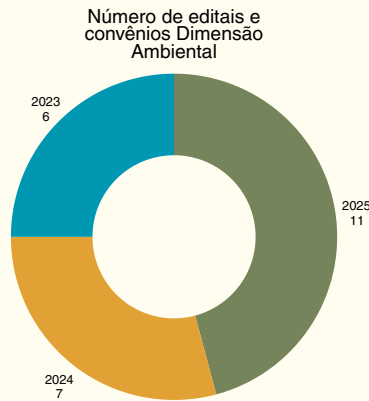

Este relatório consolida os principais indicadores ESG (Environmental, Social and Governance - Ambiental, Social e Governança) da FAPEG, demonstrando a evolução da fundação e o alinhamento de suas práticas aos Objetivos de Desenvolvimento Sustentável (ODS) da Agenda 2030 da ONU.

Dimensão Ambiental

Dimensão Social

Dimensão Governança/Econômica