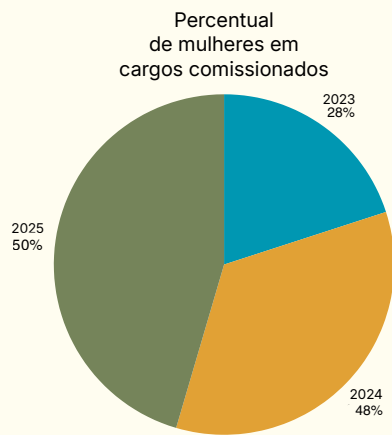

Este relatório consolida os principais indicadores ESG (Environmental, Social and Governance - Ambiental, Social e Governança) da FAPEG, demonstrando a evolução da fundação e o alinhamento de suas práticas aos Objetivos de Desenvolvimento Sustentável (ODS) da Agenda 2030 da ONU.

Dimensão Ambiental

Dimensão Social

Dimensão Governança/Econômica