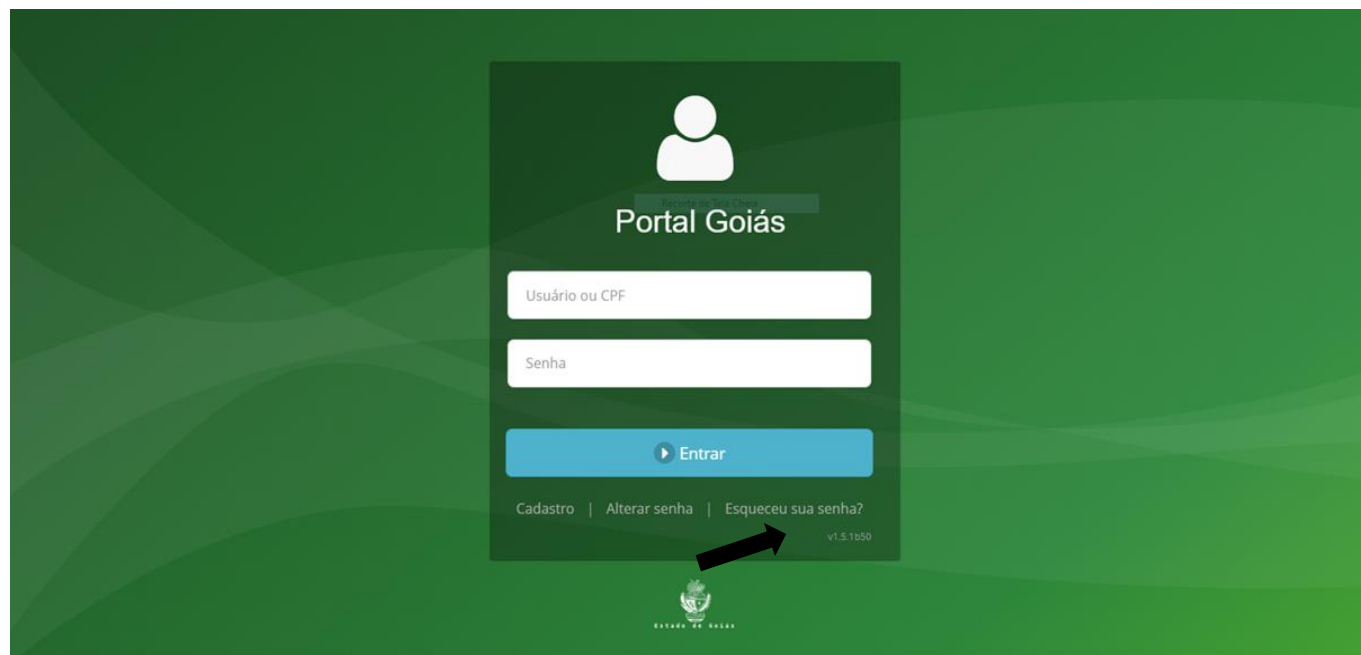

SEDUC
Secretaria de Estado
da Educação

Avaliação do Estágio Probatório - Maio/2026

Acesso ao Portal Goiás

Atenção! Acessar o Portal Goiás somente por este *link*.

<https://portal.go.gov.br/cas/login?TARGET=https%3A%2F%2Fportal.go.gov.br%2Fpas-acesso-app%2Fapp%2F>

Primeiro acesso ao Portal Goiás

Para quem não possui cadastro.

Primeiro acesso sem cadastro

Seguir as orientações do sistema.

Para quem tem cadastro e esqueceu a senha

Seguir as orientações e atentar para o e-mail válido.

Para quem tem acesso ao Portal Goiás

Preencher os campos e clicar no botão **Entrar.**

Atenção!

1 - O Sistema PAV será disponibilizado no final do mês de abril de 2026 somente aos professores, gestores e coordenadores que farão o primeiro acesso.