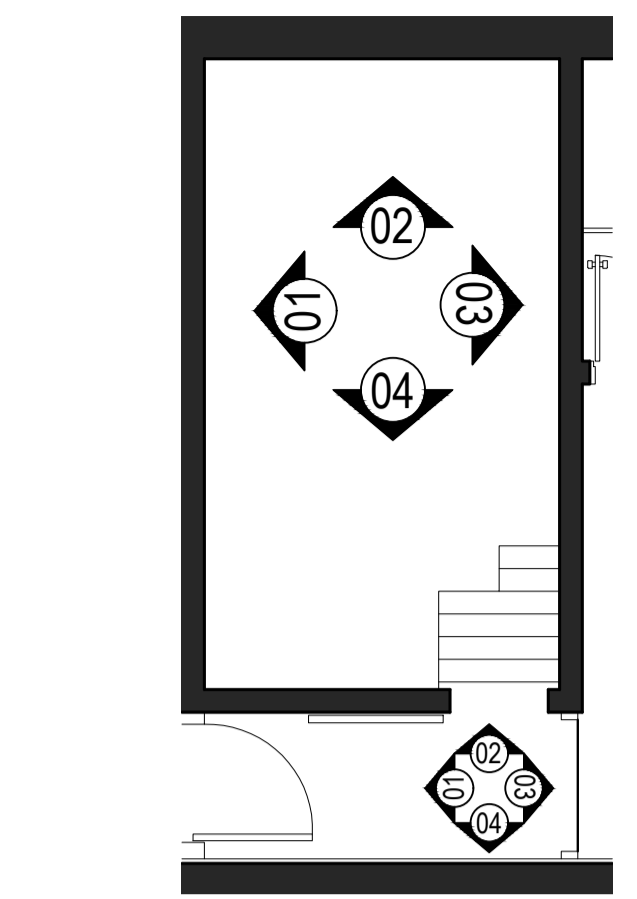

**PLANTA SALA DE PROJEÇÃO
VISTA EM PLANTA
Esc 1:50**