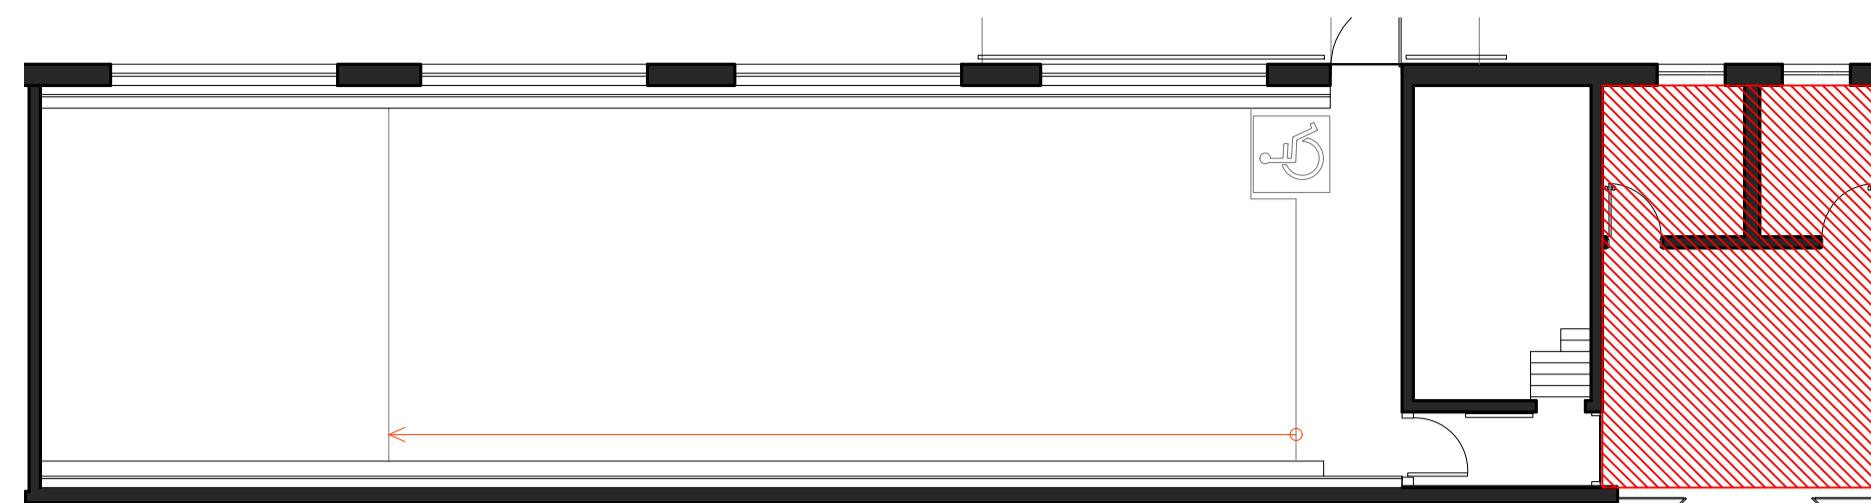

**PLANTA DE SITUAÇÃO DO CINECULTURA
VISTA EM PLANTA
Esc s/**