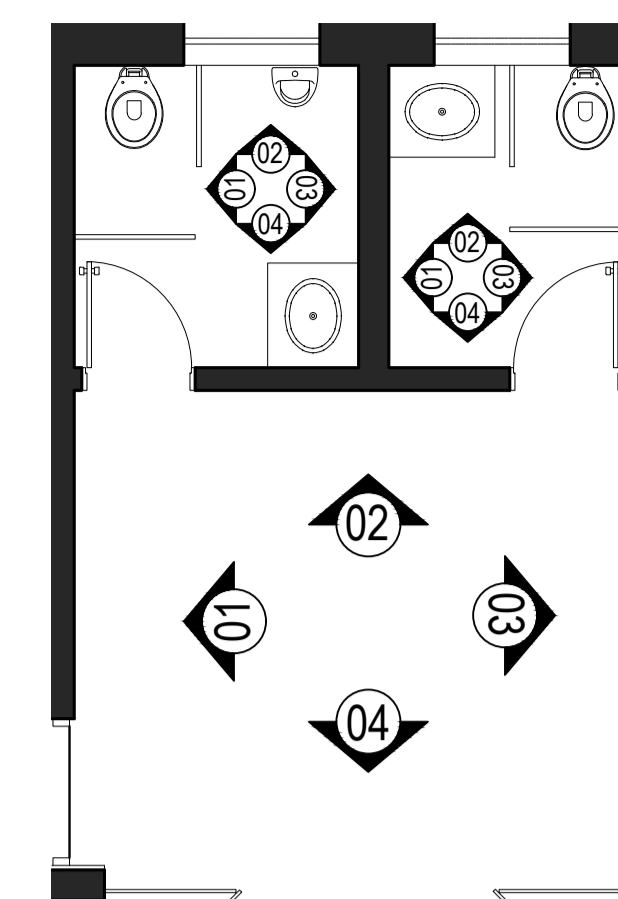

PLANTA DE SITUAÇÃO
Esc 1:50

QUADRO DE ABERTURAS					
PORTAS					
LEGENDA	MODELO / MATERIAL	DIMENSÕES		QTD.	
		LARGURA	ALTURA		
P01	ABRIR 2FL - VIDRO	0,80	2,10	1	
P02	ABRIR 1FL - MADEIRA	0,60	2,10	2	
P03	CORRER 1FL - MADEIRA	0,80	2,10	1	
P04	ABRIR 1FL - MADEIRA	0,75	2,10	1	
P05	ABRIR 1FL - CORTA FOGO	0,90	2,10	1	
JANELA					
LEGENDA	MODELO / MATERIAL	DIMENSÕES			QTD.
		LARGURA	ALTURA	PEITORIL	
J01	ABRIR 4FL - MADEIRA / VIDRO	3,00	1,60	1,30	4
J02	BASCULANTE - MADEIRA / VIDRO	0,90	0,60	1,80	2

TIPO: Projeto Arquitetônico - Patrimônio Histórico	ÁREA SALA CINEMA 99,75 m ²	FRANCHA: 03/04
ETAPA: Mapeamento de Danos	ÁREA ANTECÂMERA 2,54 m ²	REVISÃO: ROO
CONTEÚDO: Vistas Sala de Projeção - Esc.: 1/50 Vista Piso Sala de Projeção - Esc.: 1/50 Vistas Antecâmara - Esc.: 1/50	ÁREA SALA DE PROJEÇÃO 10,00 m ² ÁREA RECEPÇÃO 11,47 m ² ÁREA BANHEIROS 3,75 m ² + 3,20 m ²	DATA: NOVEMBRO/2023 DESENHO: Brenda Naraly Martins d.S.

**PLANTA DE SITUAÇÃO
EM RELAÇÃO AO EDIFÍCIO
1:450**

**RECEPÇÃO
VISTA 02
Esc 1:50**

**RECEPÇÃO
VISTA 01
Esc 1:50**

**PLANTA DE SITUAÇÃO DO CINECULTURA
VISTA EM PLANTA
Esc s/**

**PLANTA RECEPÇÃO E BANHEIROS
VISTA EM PLANTA
Esc 1:50**