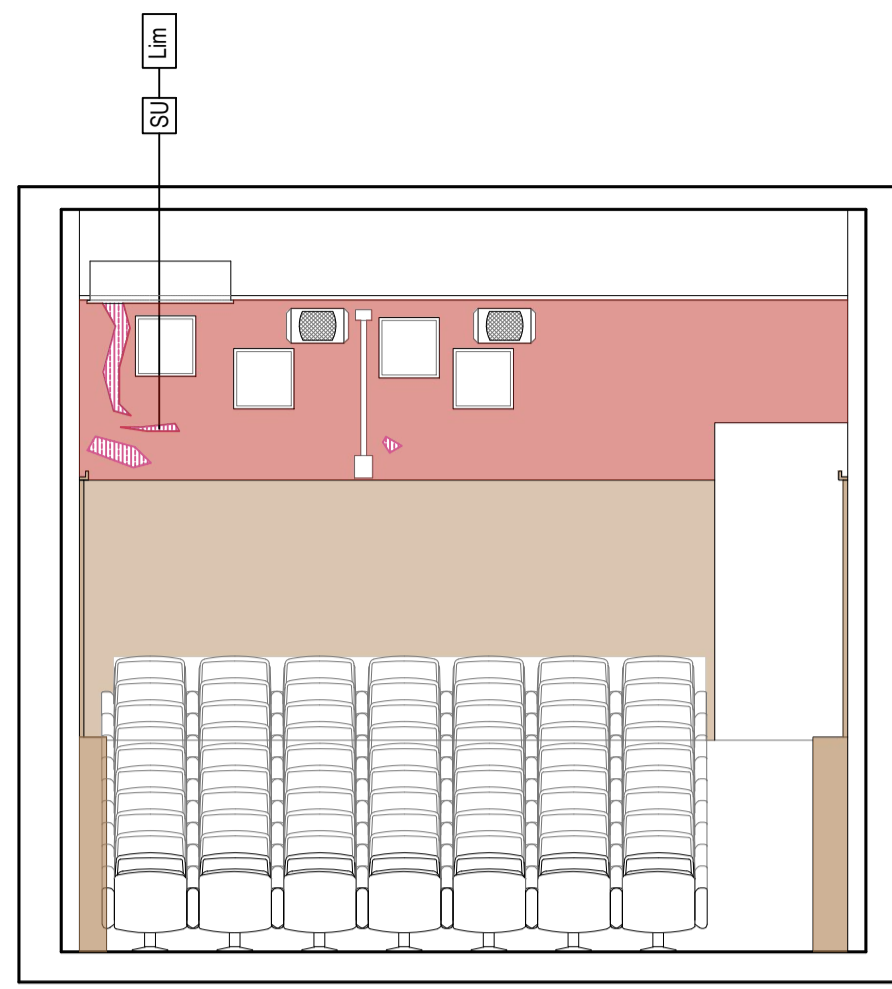

VISTA 03
Esc 1:50