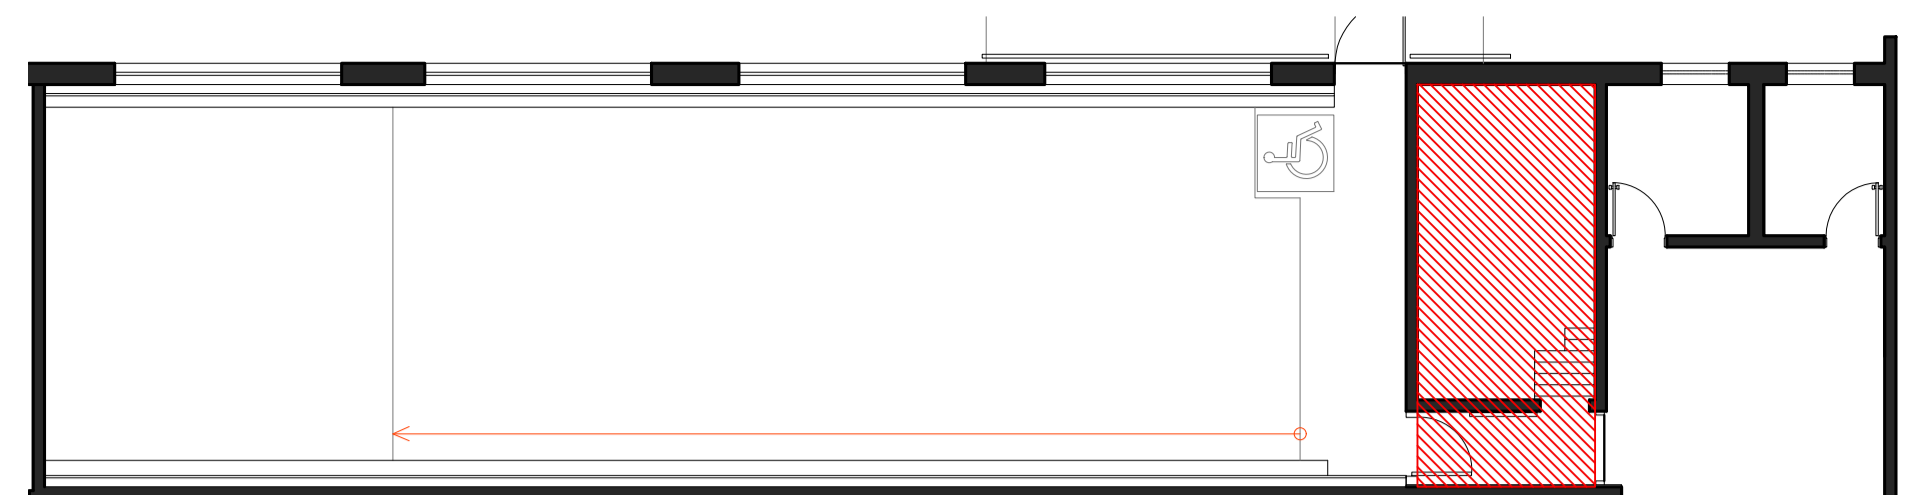

**PLANTA DE SITUAÇÃO DO CINECULTURA
VISTA EM PLANTA
Esc 1/50**