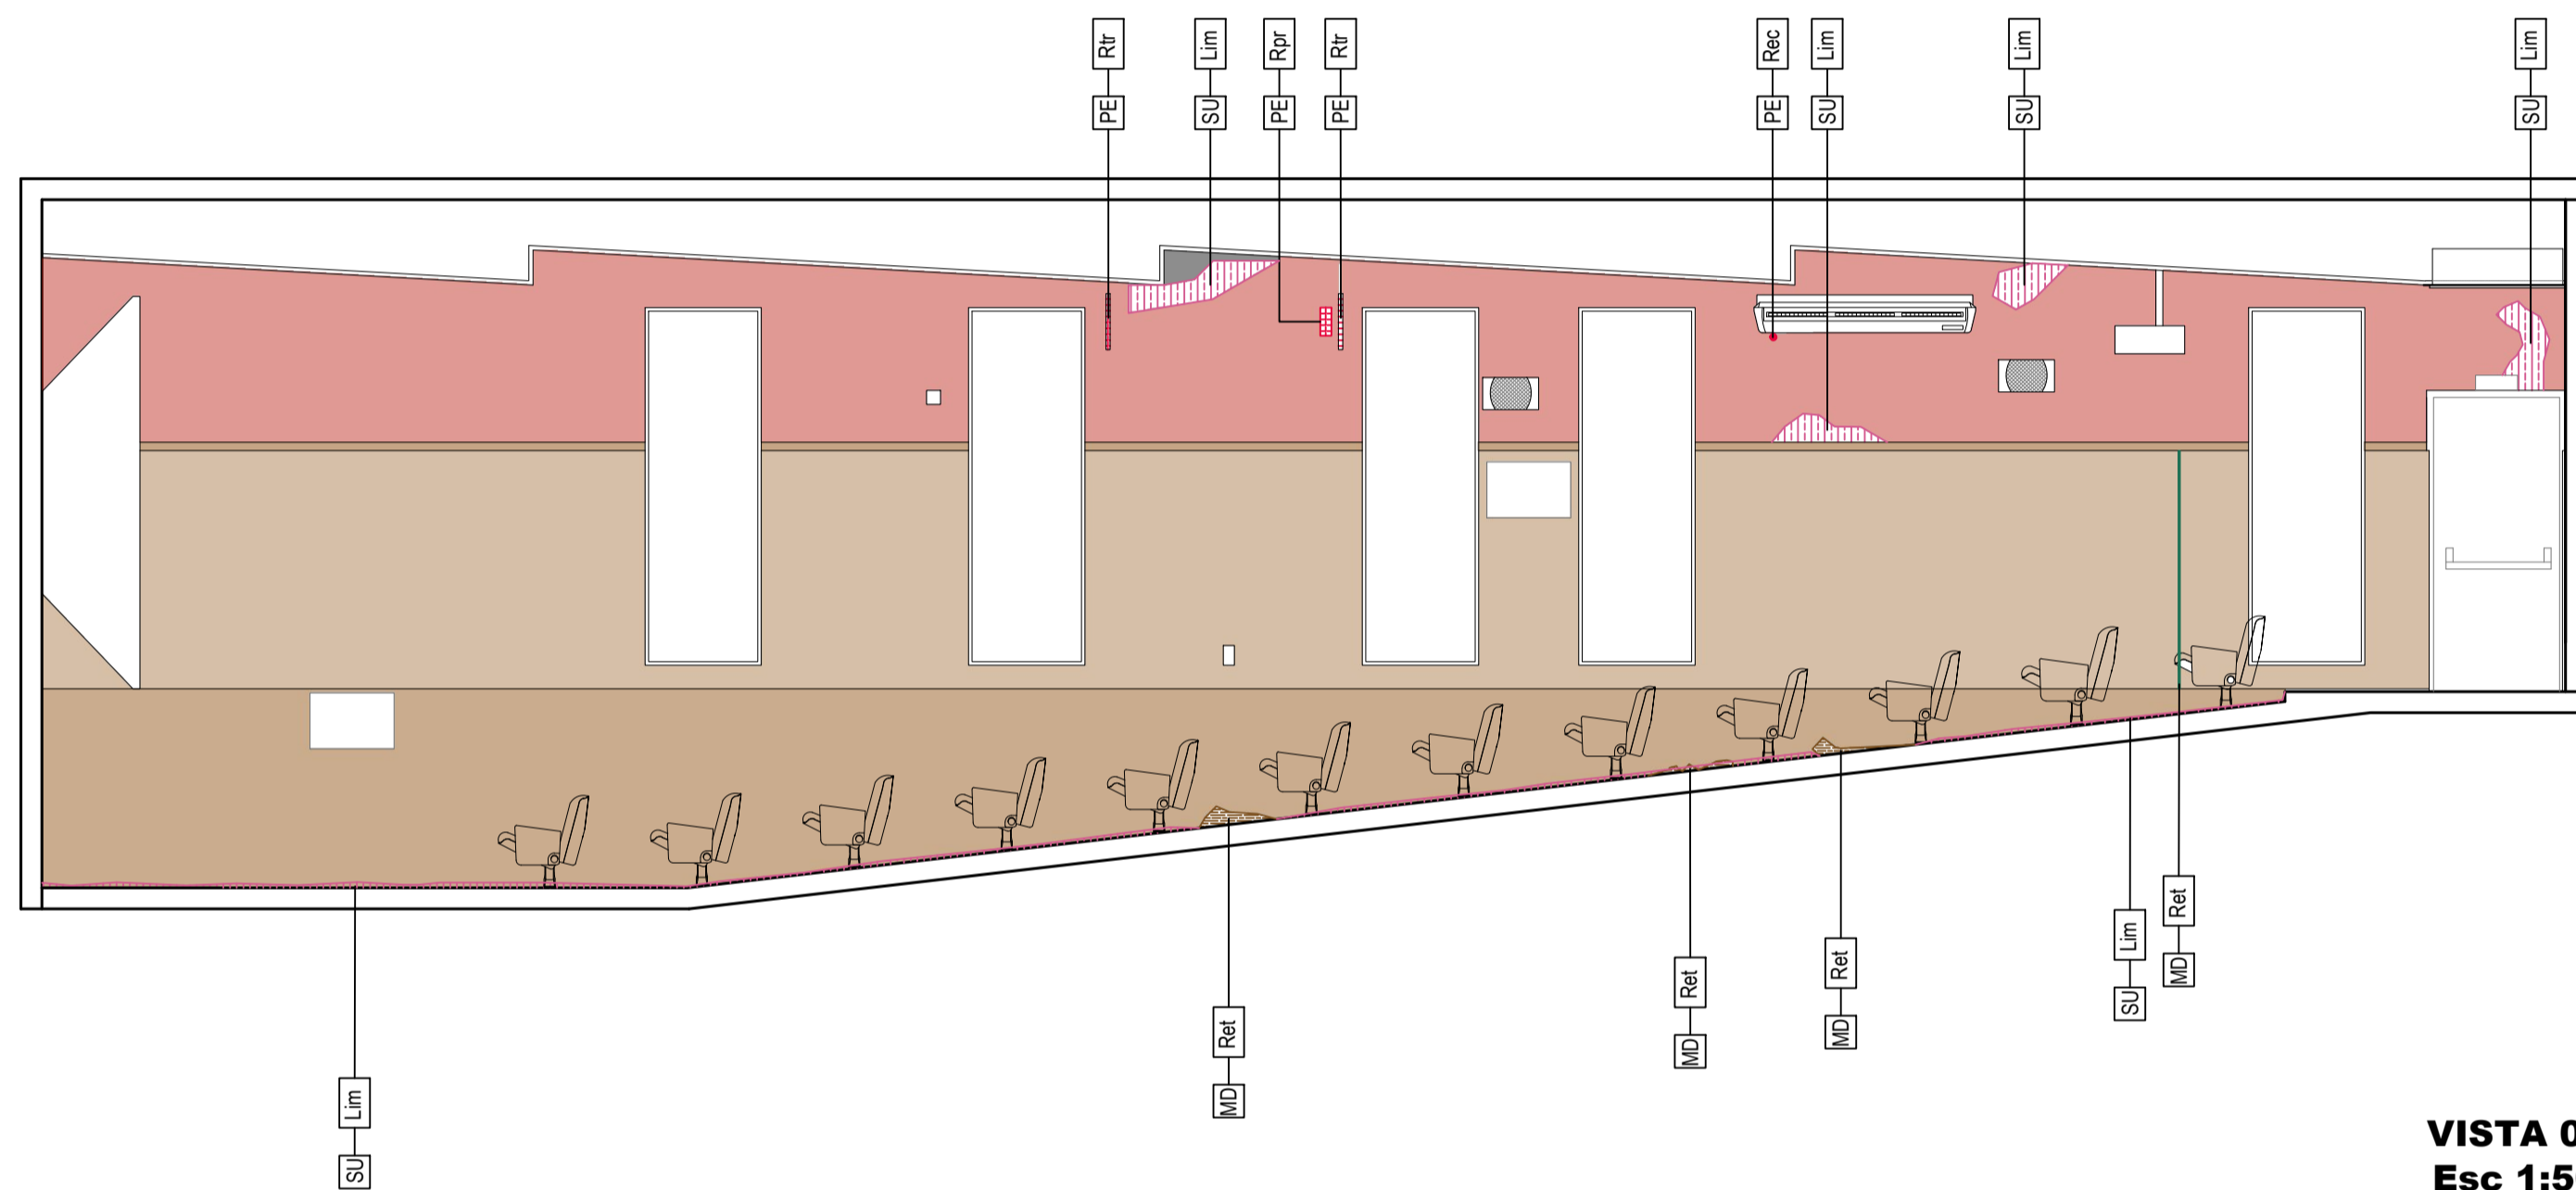

PLANTA DE SITUAÇÃO
Esc 1:50

QUADRO DE ABERTURAS					
PORTAS					
LEGENDA	MODELO / MATERIAL	DIMENSÕES		QTD.	
		LARGURA	ALTURA		
P01	ABRIR 2FL - VIDRO	0,80	2,10	1	
P02	ABRIR 1FL - MADEIRA	0,60	2,10	2	
P03	CORRER 1FL - MADEIRA	0,80	2,10	1	
P04	ABRIR 1FL - MADEIRA	0,75	2,10	1	
P05	ABRIR 1FL - CORTA FOGO	0,90	2,10	1	
JANELA					
LEGENDA	MODELO / MATERIAL	DIMENSÕES			QTD.
		LARGURA	ALTURA	PEITORIL	
J01	ABRIR 4FL - MADEIRA / VIDRO	3,00	1,60	1,30	4
J02	BASCULANTE - MADEIRA / VIDRO	0,90	0,60	1,80	2

VISTA 01
Esc 1:50

VISTA 03
Esc 1:50

PLANTA DE SITUAÇÃO DO CINECULTURA
VISTA EM PLANTA
Esc s/

PLANTA SALA DE CINEMA
VISTA EM PLANTA
Esc 1:50

IMAGENS SALA CINEMA - Sujidades, fissuras, perdas de partes e manchas escuras nas paredes e no piso

VISTA 02
Esc 1:50

VISTA 04
Esc 1:50

Cine Cultura - Marietta Telles Machado
Praça Pedro Ludovico Teixeira nº 2 - Centro - Goiânia - GO

PLANTA DE SITUAÇÃO
EM RELAÇÃO AO EDIFÍCIO
1:450

Legendas:

Legenda: COD. Patologia + COD. Correção -> AC - Rpr