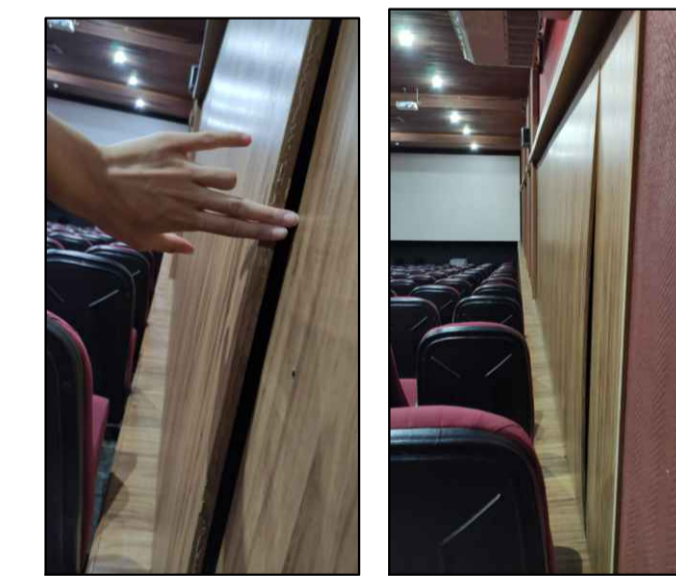

VISTA 01
Esc 1:50

VISTA 03
Esc 1:50

PLANTA DE SITUAÇÃO DO CINECULTURA
VISTA EM PLANTA
Esc s/

PLANTA SALA DE CINEMA
VISTA EM PLANTA
Esc 1:50

IMAGENS SALA CINEMA - Sujidades, fissuras, perdas de partes e manchas escuras nas paredes e no piso

VISTA 02
Esc 1:50

VISTA 04
Esc 1:50

Cine Cultura - Marietta Telles Machado
Praça Pedro Ludovico Teixeira nº 2 - Centro - Goiânia - GO

PLANTA DE SITUAÇÃO
EM RELAÇÃO AO EDIFÍCIO
1:450

Legendas:

Legenda: COD. Patologia + COD. Correção -> AC - Rpr