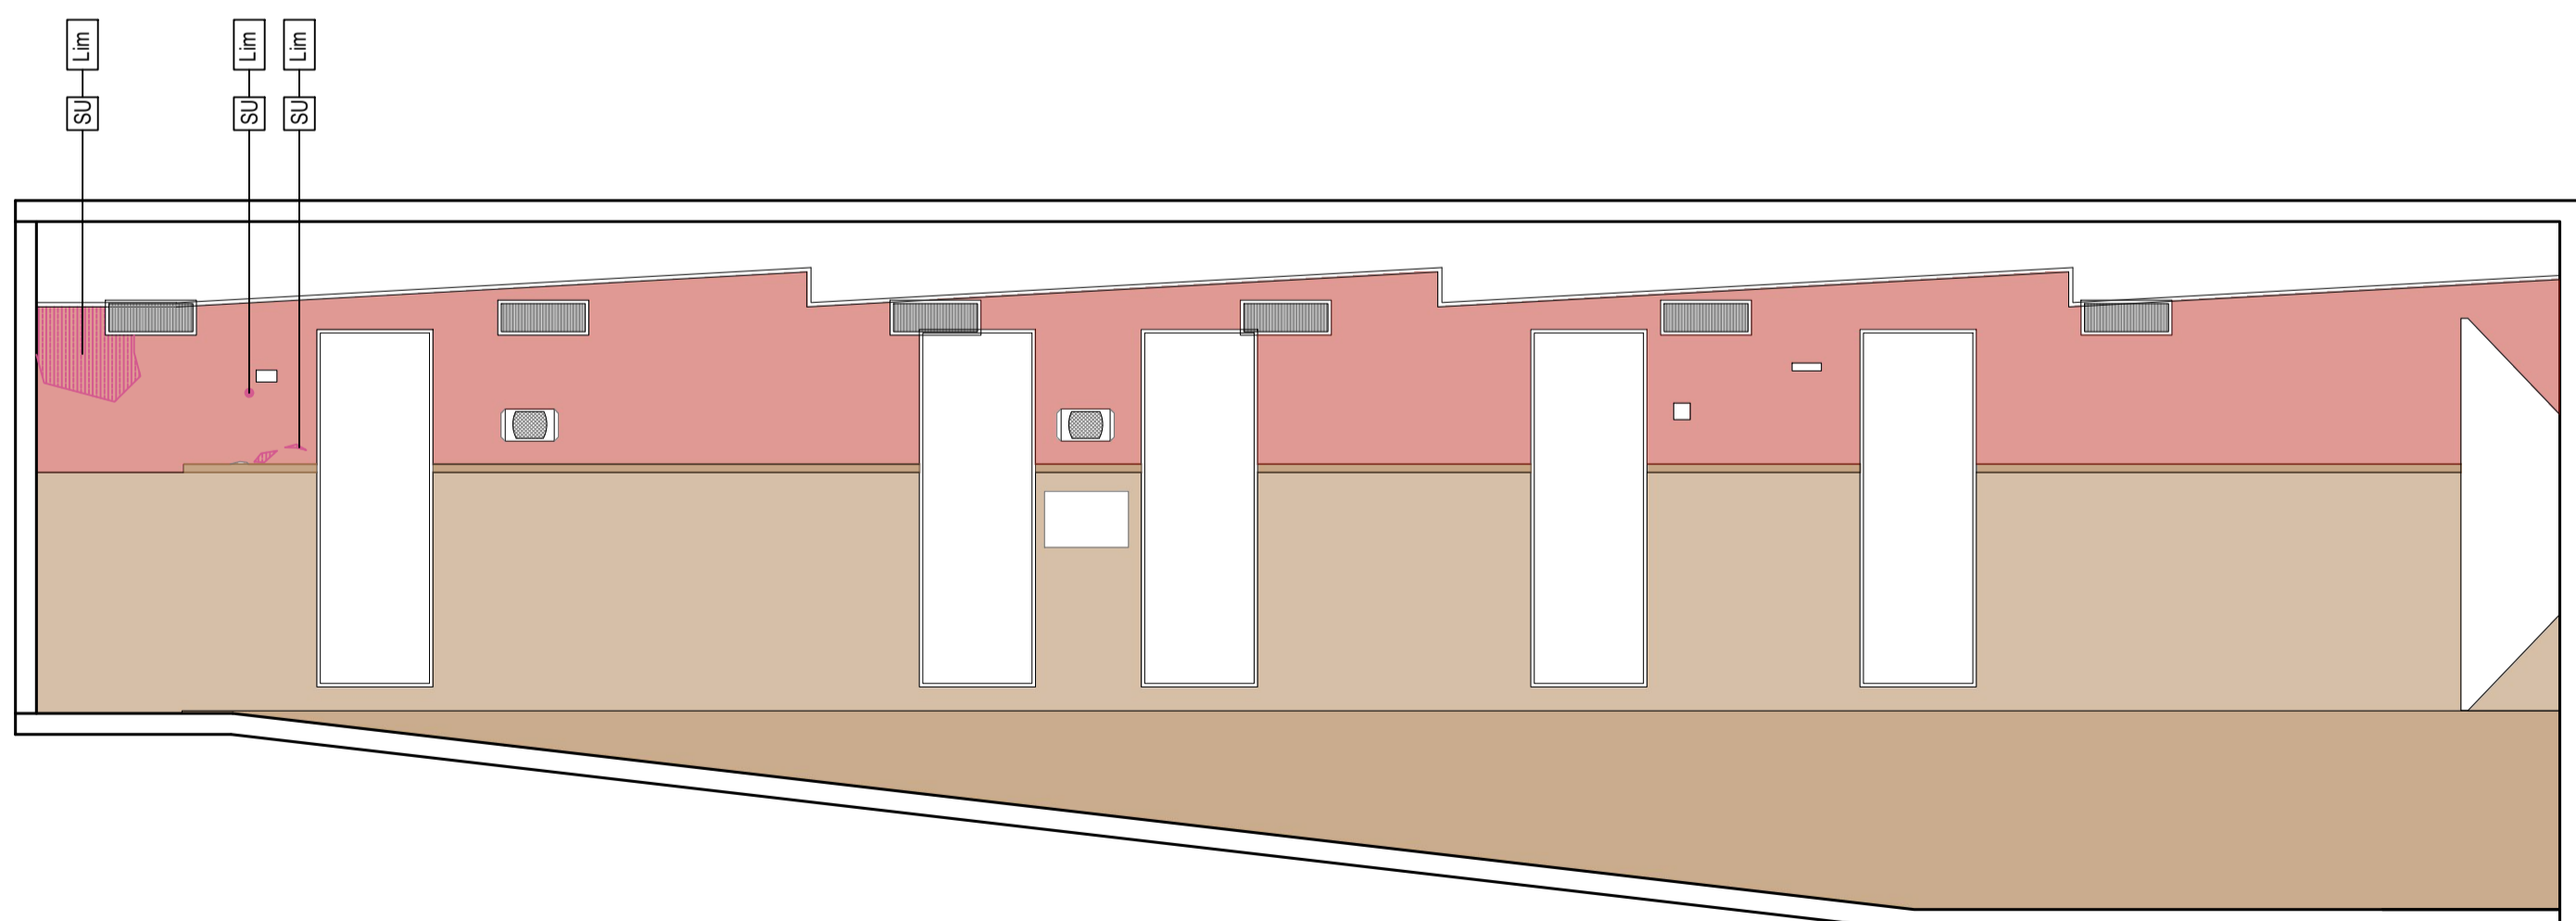

VISTA 01
Esc 1:50

VISTA 03
Esc 1:50

PLANTA DE SITUAÇÃO DO CINECULTURA
VISTA EM PLANTA
Esc s/

PLANTA SALA DE CINEMA
VISTA EM PLANTA
Esc 1:50

IMAGENS SALA CINEMA - Sujidades, fissuras, perdas de partes e manchas escuras nas paredes e no piso

VISTA 02
Esc 1:50

VISTA 04
Esc 1:50

Cine Cultura - Marietta Telles Machado
Praça Pedro Ludovico Teixeira nº 2 - Centro - Goiânia - GO

PLANTA DE SITUAÇÃO
EM RELAÇÃO AO EDIFÍCIO
1:450

Legendas:

Legenda: COD. Patologia + COD. Correção -> AC - Rpr