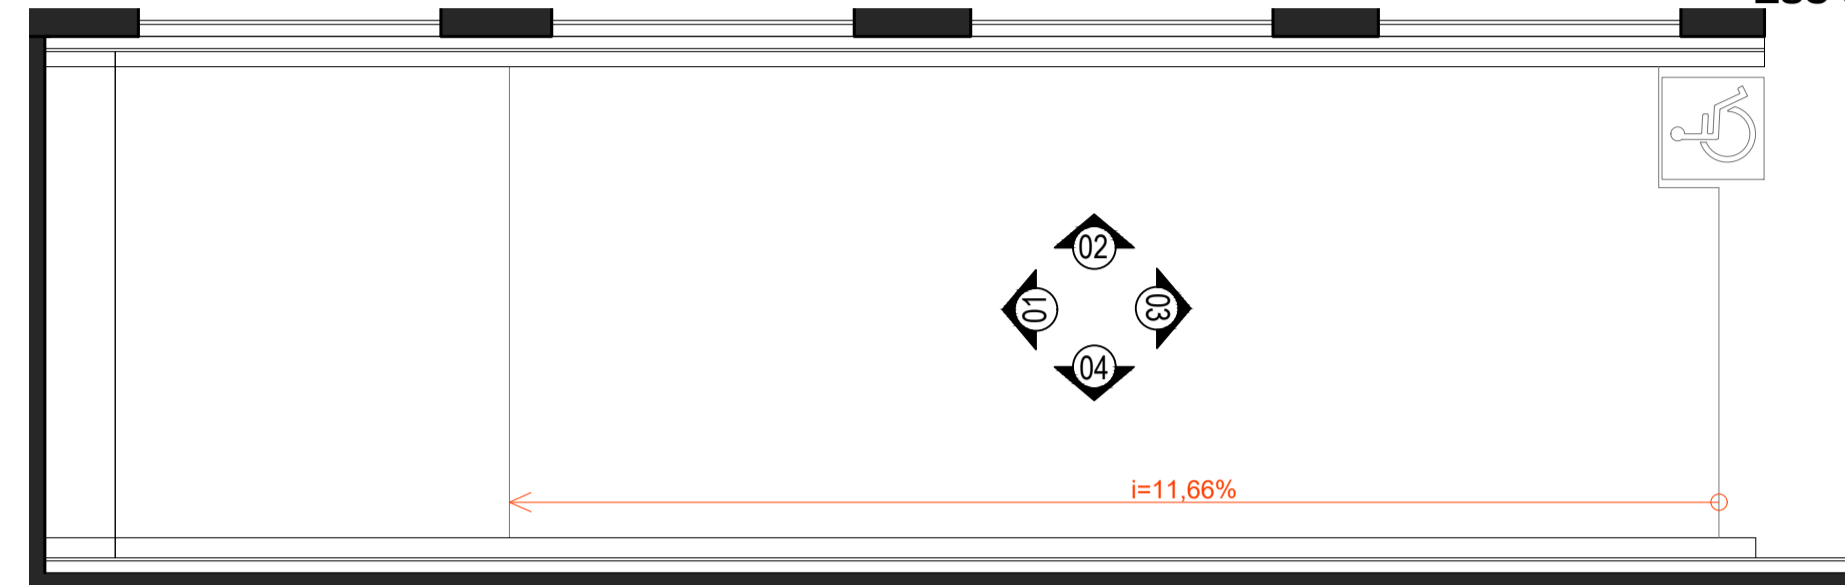

PLANTA SALA DE CINEMA
VISTA EM PLANTA
Esc 1:50

IMAGENS SALA CINEMA - Sujidades, fissuras, perdas de partes e manchas escuras nas paredes e no piso