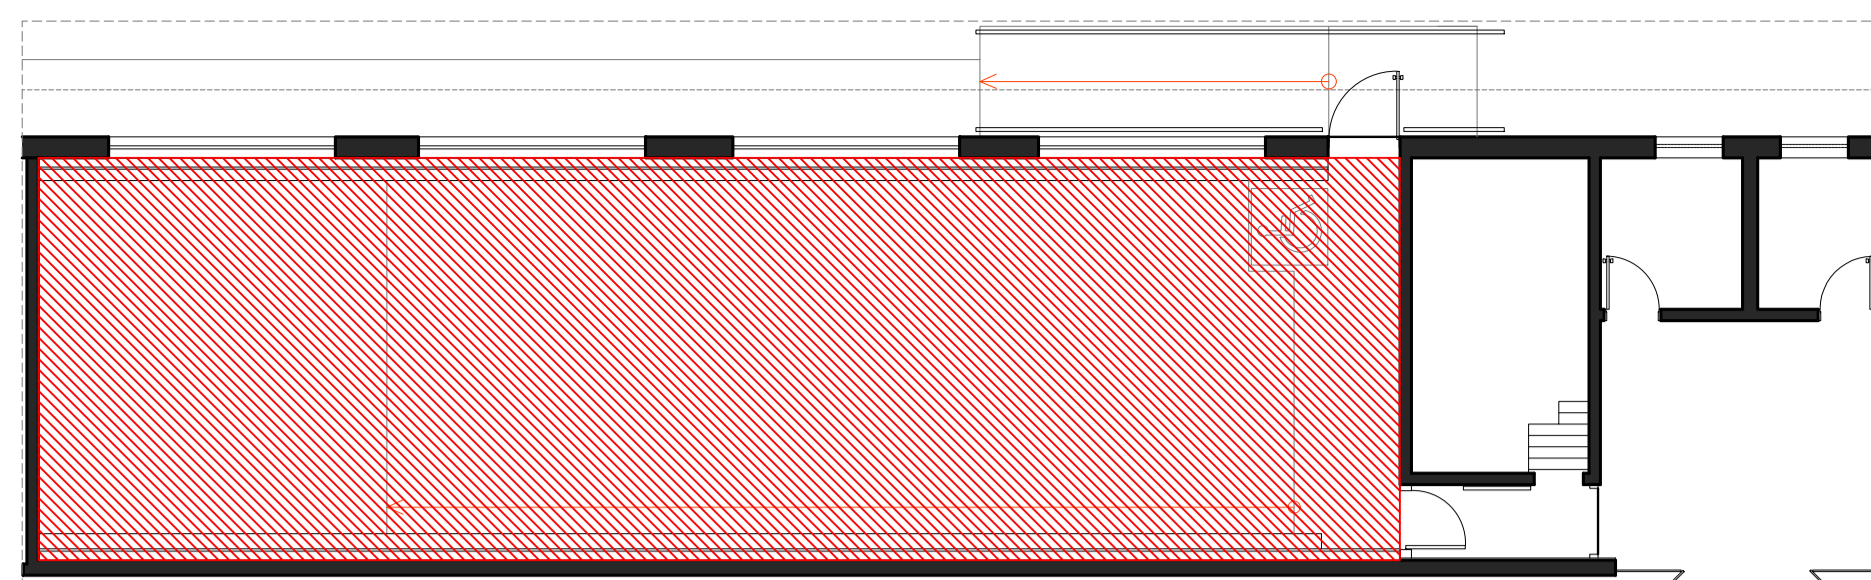

PLANTA DE SITUAÇÃO
Esc 1:50

QUADRO DE ABERTURAS					
PORTAS					
LEGENDA	MODELO / MATERIAL	DIMENSÕES		QTD.	
		LARGURA	ALTURA		
P01	ABRIR 2FL - VIDRO	0,80	2,10	1	
P02	ABRIR 1FL - MADEIRA	0,60	2,10	2	
P03	CORRER 1FL - MADEIRA	0,80	2,10	1	
P04	ABRIR 1FL - MADEIRA	0,75	2,10	1	
P05	ABRIR 1FL - CORTA FOGO	0,90	2,10	1	
JANELA					
LEGENDA	MODELO / MATERIAL	DIMENSÕES			QTD.
		LARGURA	ALTURA	PEITORIL	
J01	ABRIR 4FL - MADEIRA / VIDRO	3,00	1,60	1,30	4
J02	BASCULANTE - MADEIRA / VIDRO	0,90	0,60	1,80	2

Responsável Técnico: Melissa Martins Alves
CAU A280879-0

Colaborador(a): Estagiária Brenda Naraly Martins d.S.

TIPO: Projeto Arquitetônico - Patrimônio Histórico	ÁREA SALA CINEMA 99,75 m²	FRANCHA: 01/04
ETAPA: Mapeamento de Danos	ÁREA ANTECÂMERA 2,54 m²	REVISÃO: R00
CONTEÚDO: Vista Fachada Lateral Direita Esc.: 1/75 Vista Fachada Frontal Esc.: 1/75	ÁREA SALA DE PROJEÇÃO 10,00 m² ÁREA RECEPÇÃO 11,47 m² ÁREA BANHEIROS 3,75 m² + 3,20 m²	DATA: NOVEMBRO/2023 DESENHO: Brenda Naraly Martins d.S.

VISTA 01
Esc 1:50

VISTA 03
Esc 1:50

PLANTA DE SITUAÇÃO DO CINECULTURA
VISTA EM PLANTA
Esc s/

PLANTA SALA DE CINEMA
VISTA EM PLANTA
Esc 1:50

IMAGENS SALA CINEMA - Sujidades, fissuras, perdas de partes e manchas escuras nas paredes e no piso