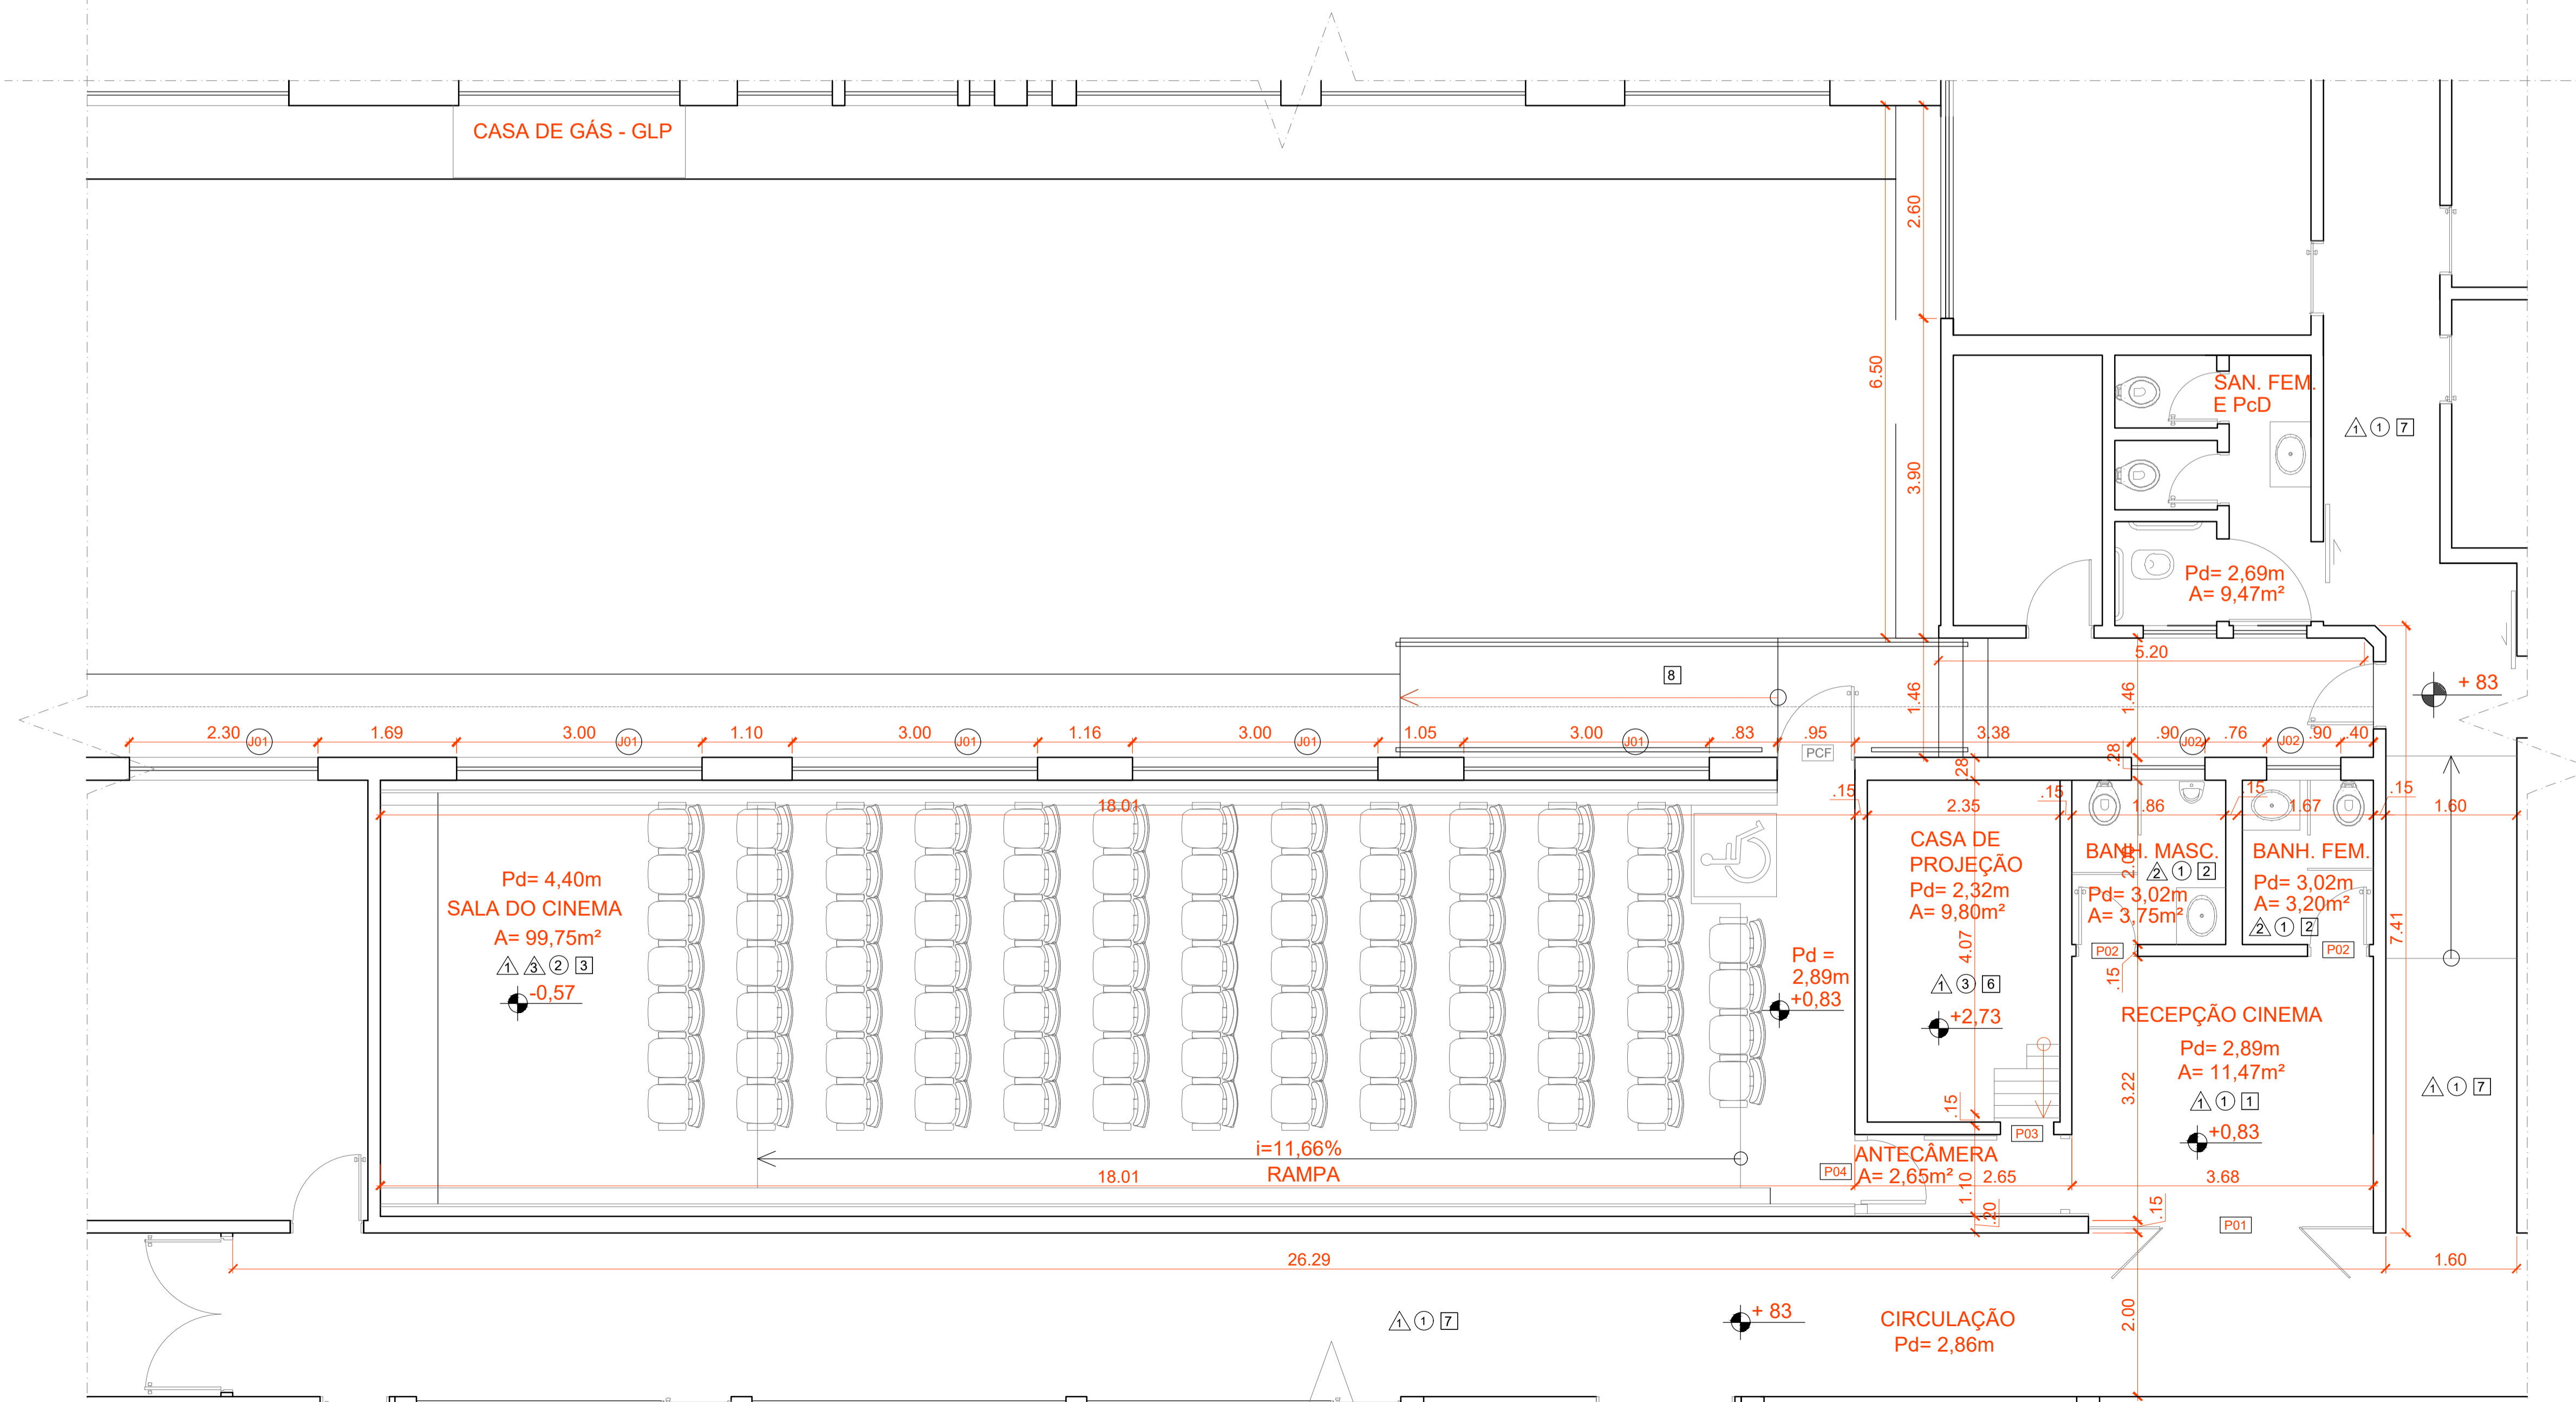

Cine Cultura - Marietta Telles Machado
Praça Pedro Ludovico Teixeira nº 2 - Centro - Goiânia - GO

PLANTA DE SITUAÇÃO
EM RELAÇÃO AO EDIFÍCIO
1:450

PLANTA DE IMPLANTAÇÃO
EM RELAÇÃO À PRAÇA
1:3000

PLANTA DE IMPLANTAÇÃO
EM RELAÇÃO AO LOTE
SEM ESCALA

PLANTA DE SITUAÇÃO
Esc 1:50

QUADRO DE ABERTURAS					
PORTAS					
LEGENDA	MODELO / MATERIAL	DIMENSÕES		QTD.	
		LARGURA	ALTURA		
P01	ABRIR 2FL - VIDRO	0,80	2,10	1	
P02	ABRIR 1FL - MADEIRA	0,60	2,10	2	
P03	CORRER 1FL - MADEIRA	0,80	2,10	1	
P04	ABRIR 1FL - MADEIRA	0,75	2,10	1	
P05	ABRIR 1FL - CORTA FOGO	0,90	2,10	1	
JANELA					
LEGENDA	MODELO / MATERIAL	DIMENSÕES			QTD.
		LARGURA	ALTURA	PEITORIL	
J01	ABRIR 4FL - MADEIRA / VIDRO	3,00	1,60	1,30	4
J02	BASCULANTE - MADEIRA / VIDRO	0,90	0,60	1,80	2

QUADRO DE ÁREAS	
AMBIENTE	ÁREA
SALA CINEMA	99,75 m²
ANTECÂMERA	2,65 m²
SALA DE PROJEÇÃO	9,80 m²
RECEPÇÃO CINEMA	11,47 m²
BENHEIRO MASCULINO	3,75 m²
BENHEIRO FEMININO	3,20 m²
TOTAL	130,62 m²

LEGENDA

ACABAMENTOS

PROJETO DE RESTAURAÇÃO
CINE CULTURA - SALA EDUARDO BENFICA
CENTRO CULTURAL MARIETTA TELLES MACHADO
ENDEREÇO: Praça Cívica (Praça Pedro Ludovico Teixeira) nº 2 - Centro - Goiânia - GO

Carimbos:

Assinaturas: