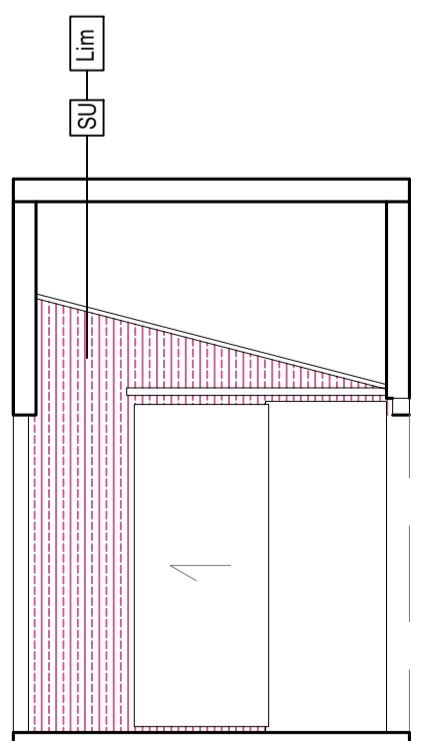

PLANTA DE SITUAÇÃO
Esc 1:50

QUADRO DE ABERTURAS					
PORTAS					
LEGENDA	MODELO / MATERIAL	DIMENSÕES		QTD.	
		LARGURA	ALTURA		
P01	ABRIR 2FL - VIDRO	0,80	2,10	1	
P02	ABRIR 1FL - MADEIRA	0,60	2,10	2	
P03	CORRER 1FL - MADEIRA	0,80	2,10	1	
P04	ABRIR 1FL - MADEIRA	0,75	2,10	1	
P05	ABRIR 1FL - CORTA FOGO	0,90	2,10	1	
JANELA					
LEGENDA	MODELO / MATERIAL	DIMENSÕES			QTD.
		LARGURA	ALTURA	PEITORIL	
J01	ABRIR 4FL - MADEIRA / VIDRO	3,00	1,60	1,30	4
J02	BASCULANTE - MADEIRA / VIDRO	0,90	0,60	1,80	2

Assinaturas:
Proprietário: Estado de Goiás
Autor(a) do projeto: Melissa Martins Alves
Responsável Técnico: Melissa Martins Alves
Colaborador(a): Estagiária Brenda Naraly Martins d.S.

TIPO: Projeto Arquitetônico - Patrimônio Histórico	ÁREA SALA CINEMA 99,75 m ²	FRANCHA: 02/04
ETAPA: Mapeamento de Danos	ÁREA ANTECÂMERA 2,54 m ²	REVISÃO: R00
CONTEÚDO: Vista Fachada Lateral Direita Esc.: 1/75 Vista Fachada Frontal Esc.: 1/75	ÁREA SALA DE PROVAÇÃO 10,00 m ² ÁREA RECEPÇÃO 11,47 m ² ÁREA BANHEIROS 3,75 m ² + 3,20 m ²	REVISÃO: R00 DATA: NOVEMBRO/2023 DESENHO: Brenda Naraly Martins d.S.

**PLANTA DE SITUAÇÃO DO CINECULTURA
VISTA EM PLANTA
Esc 1/50**

**PLANTA SALA DE PROJEÇÃO
VISTA EM PLANTA
Esc 1:50**

**SALA DE PROJEÇÃO
VISTA 01
Esc 1:50**

**SALA DE PROJEÇÃO
VISTA 03
Esc 1:50**

**SALA DE PROJEÇÃO
VISTA 04
Esc 1:50**

**SALA DE PROJEÇÃO
VISTA 02
Esc 1:50**

**SALA DE PROJEÇÃO
VISTA PISO
Esc 1:50**

**ANTECÂMARA
VISTA 01
Esc 1:50**

**ANTECÂMARA
VISTA 02
Esc 1:50**

**ANTECÂMARA
VISTA 03
Esc 1:50**

**ANTECÂMARA
VISTA 04
Esc 1:50**