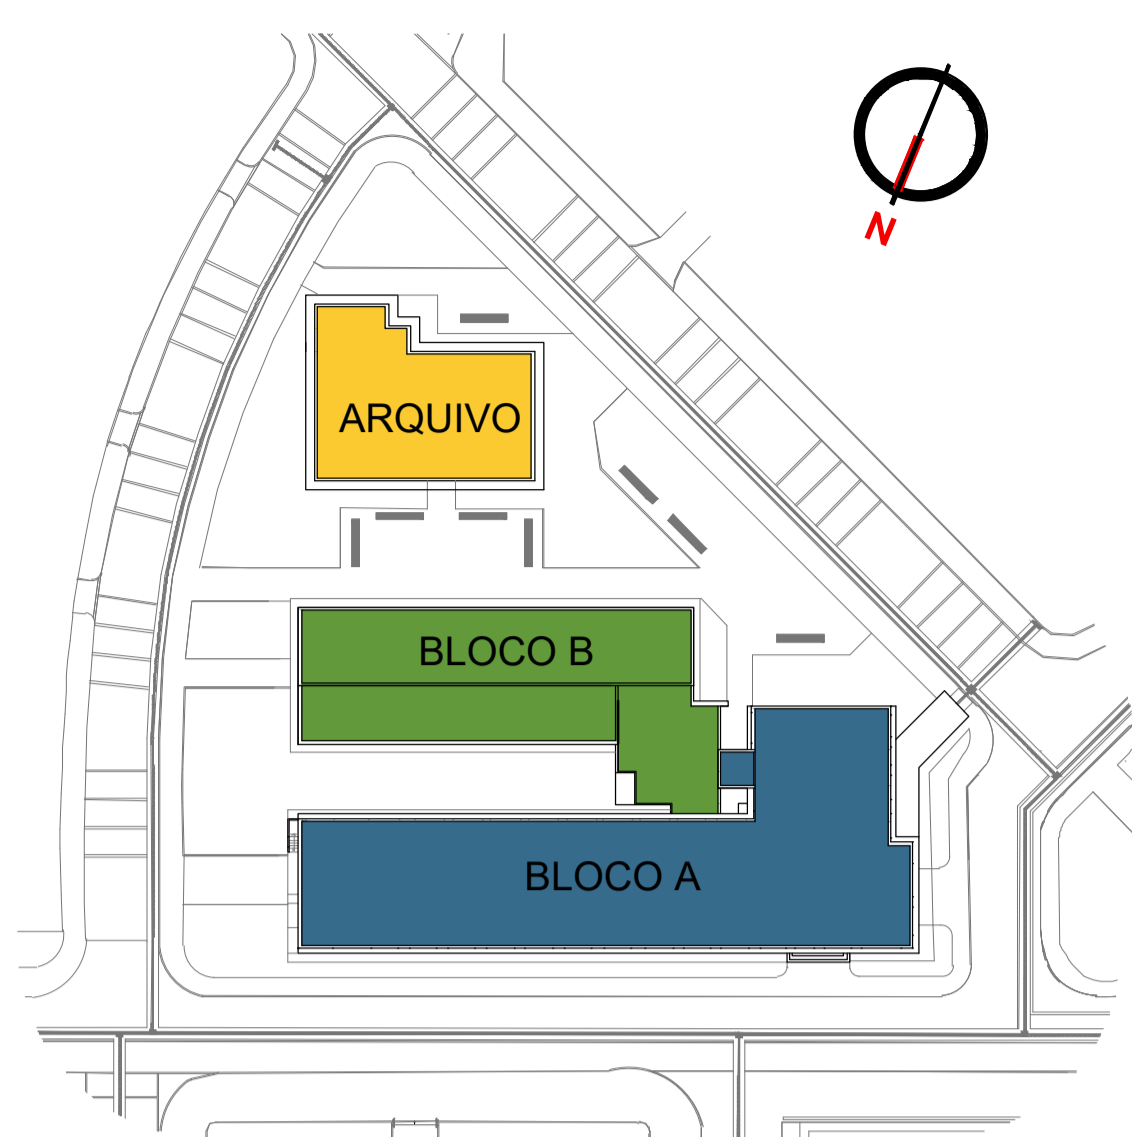

Cine Cultura - Marietta Telles Machado
Praça Pedro Ludovico Teixeira nº 2 - Centro - Goiânia - GO

PLANTA DE SITUAÇÃO
EM RELAÇÃO AO EDIFÍCIO
1:450

PLANTA DE IMPLANTAÇÃO
EM RELAÇÃO À PRAÇA
1:3000

PLANTA DE IMPLANTAÇÃO
EM RELAÇÃO AO LOTE
SEM ESCALA