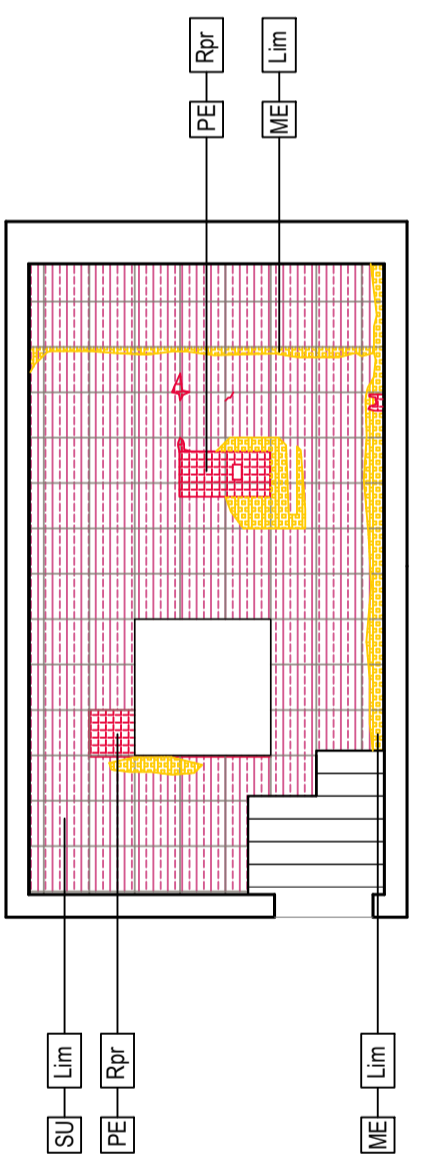

PLANTA DE SITUAÇÃO
Esc 1:50

QUADRO DE ABERTURAS					
PORTAS					
LEGENDA	MODELO / MATERIAL	DIMENSÕES		QTD.	
		LARGURA	ALTURA		
P01	ABRIR 2FL - VIDRO	0,80	2,10	1	
P02	ABRIR 1FL - MADEIRA	0,60	2,10	2	
P03	CORRER 1FL - MADEIRA	0,80	2,10	1	
P04	ABRIR 1FL - MADEIRA	0,75	2,10	1	
P05	ABRIR 1FL - CORTA FOGO	0,90	2,10	1	
JANELA					
LEGENDA	MODELO / MATERIAL	DIMENSÕES			QTD.
		LARGURA	ALTURA	PEITORIL	
J01	ABRIR 4FL - MADEIRA / VIDRO	3,00	1,60	1,30	4
J02	BASCULANTE - MADEIRA / VIDRO	0,90	0,60	1,80	2

Assinaturas:
Proprietário: Estado de Goiás
Autor(a) do projeto: Melissa Martins Alves
Responsável Técnico: Melissa Martins Alves
Colaborador(a): Estagiária Brenda Naraly Martins d.S.

TIPO: Projeto Arquitetônico - Patrimônio Histórico	ÁREA SALA CINEMA 99,75 m ²	FRANCHA: 02/04
ETAPA: Mapeamento de Danos	ÁREA ANTECÂMERA 2,54 m ²	REVISÃO: R00
CONTEÚDO: Vista Fachada Lateral Direita Esc.: 1/75 Vista Fachada Frontal Esc.: 1/75	ÁREA SALA DE PROVAÇÃO 10,00 m ² ÁREA RECEPÇÃO 11,47 m ² ÁREA BANHEIROS 3,75 m ² + 3,20 m ²	REVISÃO: R00 DATA: NOVEMBRO/2023 DESENHO: Brenda Naraly Martins d.S.

**PLANTA DE SITUAÇÃO DO CINECULTURA
VISTA EM PLANTA
Esc 1/50**

**PLANTA SALA DE PROJEÇÃO
VISTA EM PLANTA
Esc 1:50**

**SALA DE PROJEÇÃO
VISTA 01
Esc 1:50**

**SALA DE PROJEÇÃO
VISTA 03
Esc 1:50**

**SALA DE PROJEÇÃO
VISTA 04
Esc 1:50**

**SALA DE PROJEÇÃO
VISTA 02
Esc 1:50**

**SALA DE PROJEÇÃO
VISTA PISO
Esc 1:50**

**ANTECÂMARA
VISTA 01
Esc 1:50**

**ANTECÂMARA
VISTA 02
Esc 1:50**

**ANTECÂMARA
VISTA 03
Esc 1:50**

**ANTECÂMARA
VISTA 04
Esc 1:50**