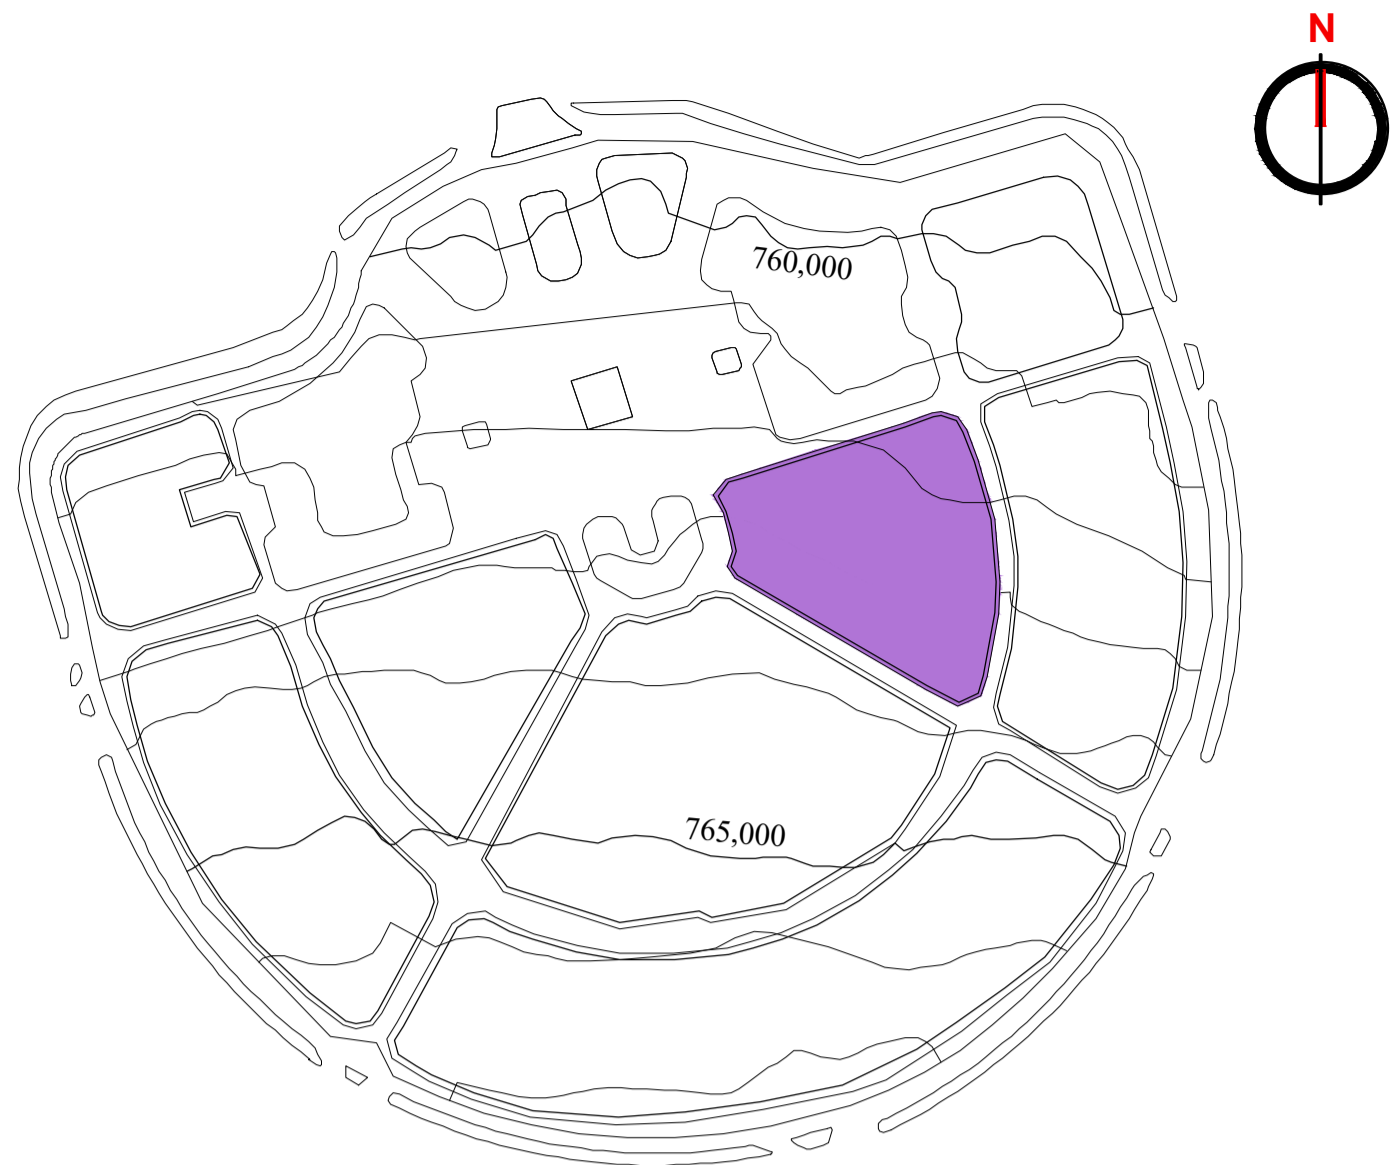

Cine Cultura - Marietta Telles Machado
Praça Pedro Ludovico Teixeira nº 2 - Centro - Goiânia - GO

PLANTA DE SITUAÇÃO
EM RELAÇÃO AO EDIFÍCIO
1:450

PLANTA DE IMPLANTAÇÃO
EM RELAÇÃO À PRAÇA
1:3000

PLANTA DE IMPLANTAÇÃO
EM RELAÇÃO AO LOTE
SEM ESCALA

PLANTA DE SITUAÇÃO
Esc 1:50

QUADRO DE ABERTURAS					
PORTAS					
LEGENDA	MODELO / MATERIAL	DIMENSÕES		QTD.	
		LARGURA	ALTURA		
P01	ABRIR 2FL - VIDRO	0,80	2,10	1	
P02	ABRIR 1FL - MADEIRA	0,60	2,10	2	
P03	CORRER 1FL - MADEIRA	0,80	2,10	1	
P04	ABRIR 1FL - MADEIRA	0,75	2,10	1	
P05	ABRIR 1FL - CORTA FOGO	0,90	2,10	1	
JANELA					
LEGENDA	MODELO / MATERIAL	DIMENSÕES			QTD.
		LARGURA	ALTURA	PEITORIL	
J01	ABRIR 4FL - MADEIRA / VIDRO	3,00	1,60	1,30	4
J02	BASCULANTE - MADEIRA / VIDRO	0,90	0,60	1,80	2