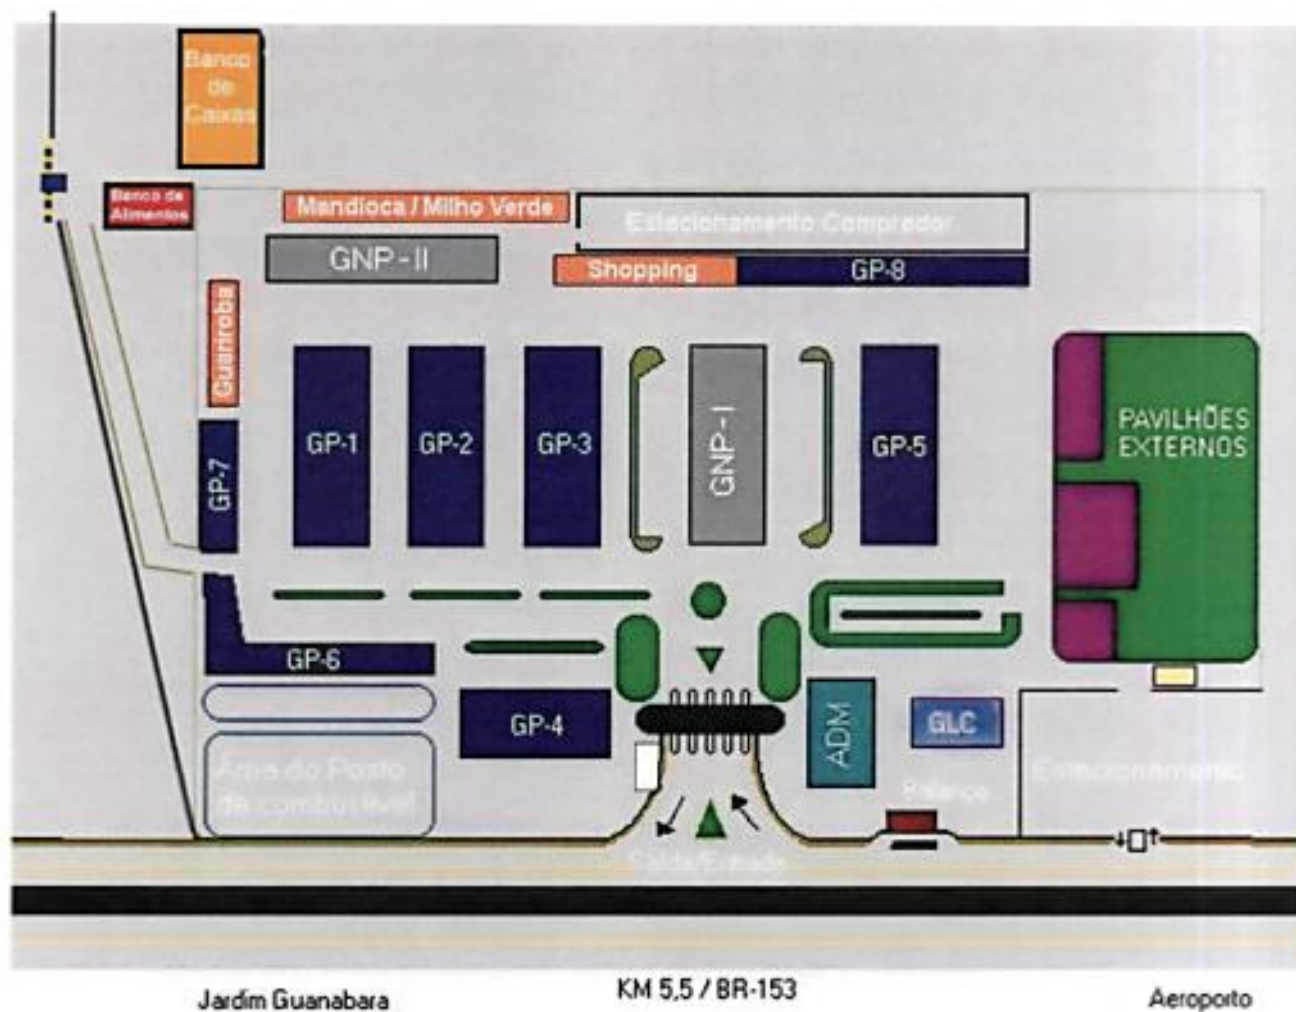

## ANEXO II

## CROQUI

Km 5,5 Rod. BR 153 - Saída para Anápolis - PABX: 522-9000 – CEP: 74.675-090  
Goiânia - Goiás Site: [www.ceasa.go.gov.br](http://www.ceasa.go.gov.br)

*Handwritten signature*