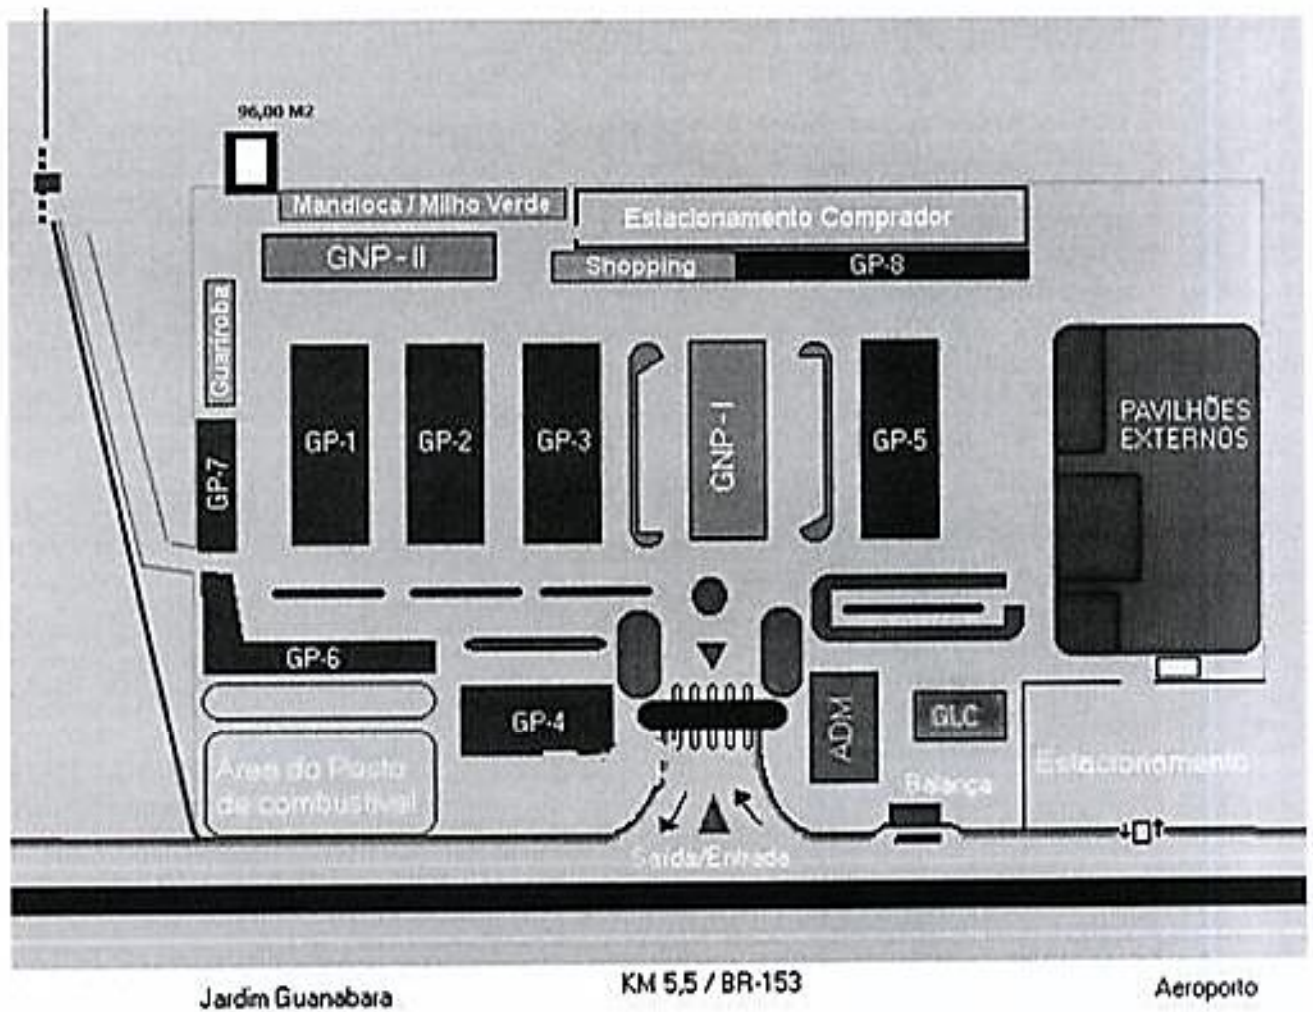

ANEXO II
CROQUI

Km 5,5 Rod. BR 153 - Saída para Anápolis - PABX: 522-9000 - CEP: 74.675-090
Goiânia - Goiás Site: www.ceasa.go.gov.br