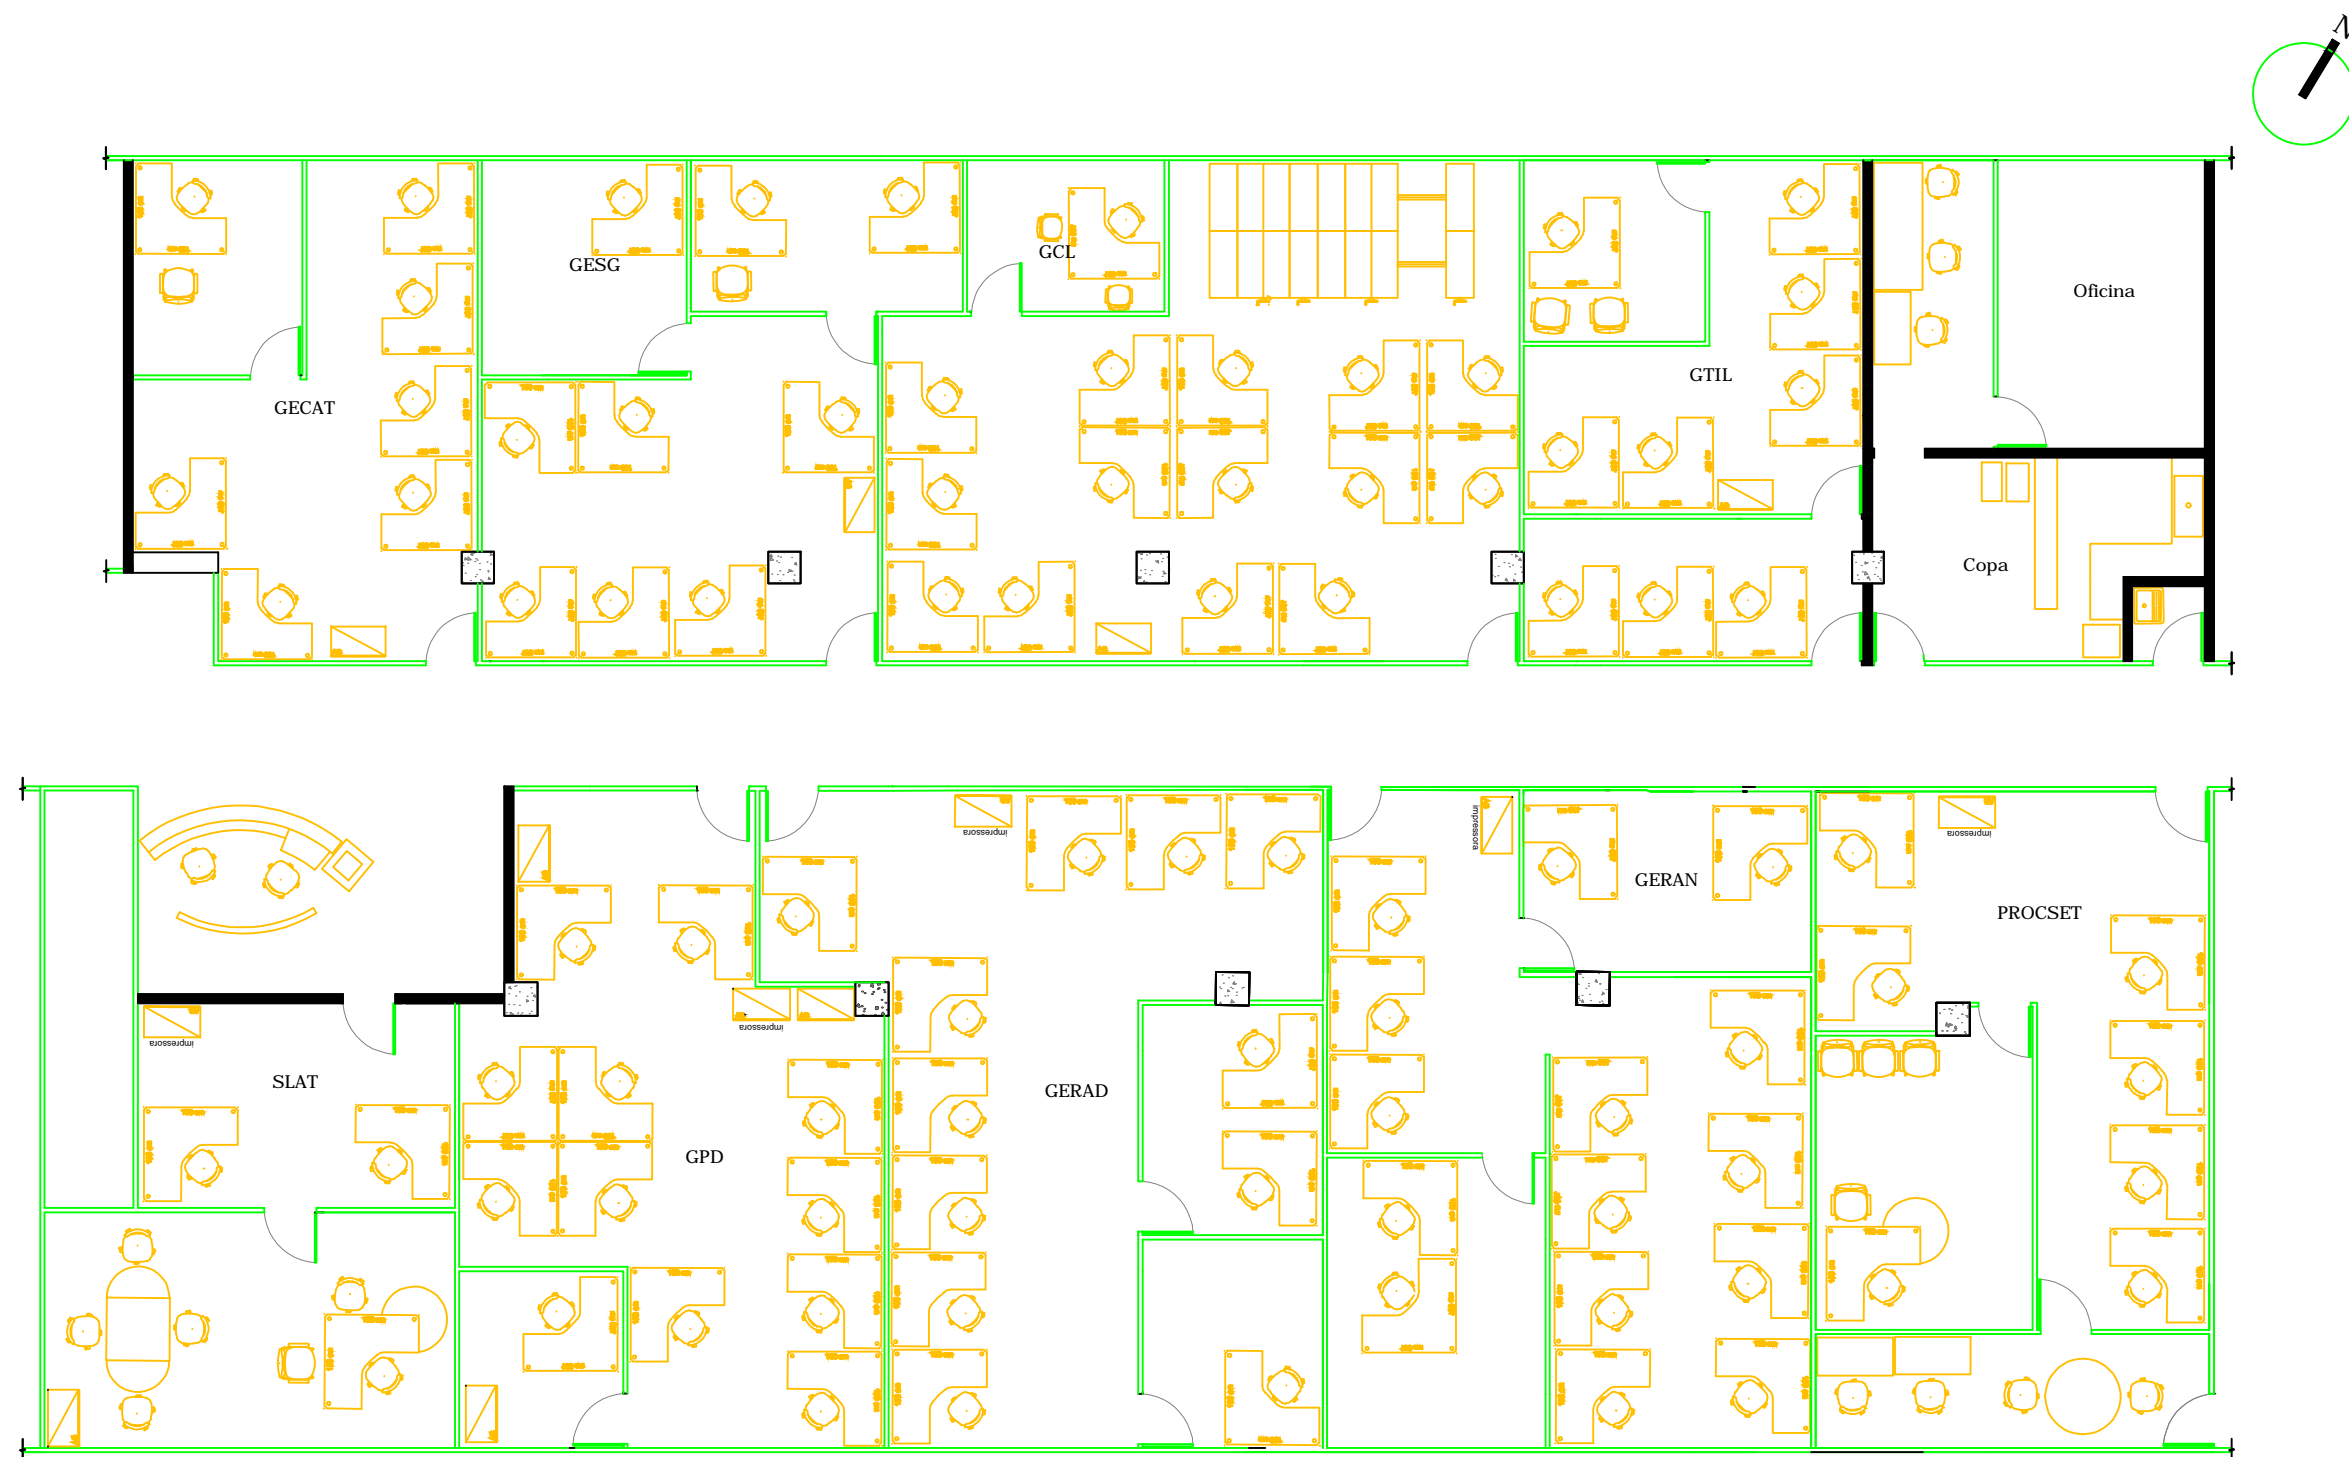

1 Planta Atual - Ala Leste

	ESTADO DE GOIÁS SECRETARIA DE ESTADO DA CASA CIVIL		<b>Palácio Pedro Ludovico Teixeira - 8º andar</b>	
	Obra: <b>READEQUAÇÃO DE DIVISÓRIAS EM SALAS</b>	Autor: Arq. Mateus	Data: 04/2023	<b>1/4</b>
Conteúdo: CROQUI COM NOVO LAYOUT	Escala: Sem escala			

2 Planta de Adequação - Ala Leste

 ESTADO DE GOIÁS SECRETARIA DE ESTADO DA CASA CIVIL	 CASA CIVIL GOIÁS	<b>Palácio Pedro Ludovico Teixeira - 8º andar</b>	
		Obra: <b>RADEQUAÇÃO DE DIVISÓRIAS EM SALAS</b>	Autor: <b>Arq. Mateus</b>
Conteúdo: <b>CROQUI COM NOVO LAYOUT</b>		Escala: <b>Sem escala</b>	<b>2/4</b>

3 Planta de Layout - Ala Leste

 ESTADO DE GOIÁS SECRETARIA DE ESTADO DA CASA CIVIL	 CASA CIVIL SECRETARIA DE ESTADO DA CASA CIVIL	<b>Palácio Pedro Ludovico Teixeira - 8º andar</b>	
		Obra: <b>READEQUAÇÃO DE DIVISÓRIAS EM SALAS</b>	Autor: <b>Arq. Mateus</b>
Conteúdo: <b>CROQUI COM NOVO LAYOUT</b>		Escala: <b>Sem escala</b>	

4 Planta de Layout - Ala Oeste

 ESTADO DE GOIÁS SECRETARIA DE ESTADO DA CASA CIVIL	 CASA CIVIL GOIÁS	<b>Palácio Pedro Ludovico Teixeira - 8º andar</b>	
		Obra: <b>READEQUAÇÃO DE DIVISÓRIAS EM SALAS</b>	Autor: <b>Arq. Mateus</b>
Conteúdo: <b>CROQUI COM NOVO LAYOUT</b>		Escala: <b>Sem escala</b>	