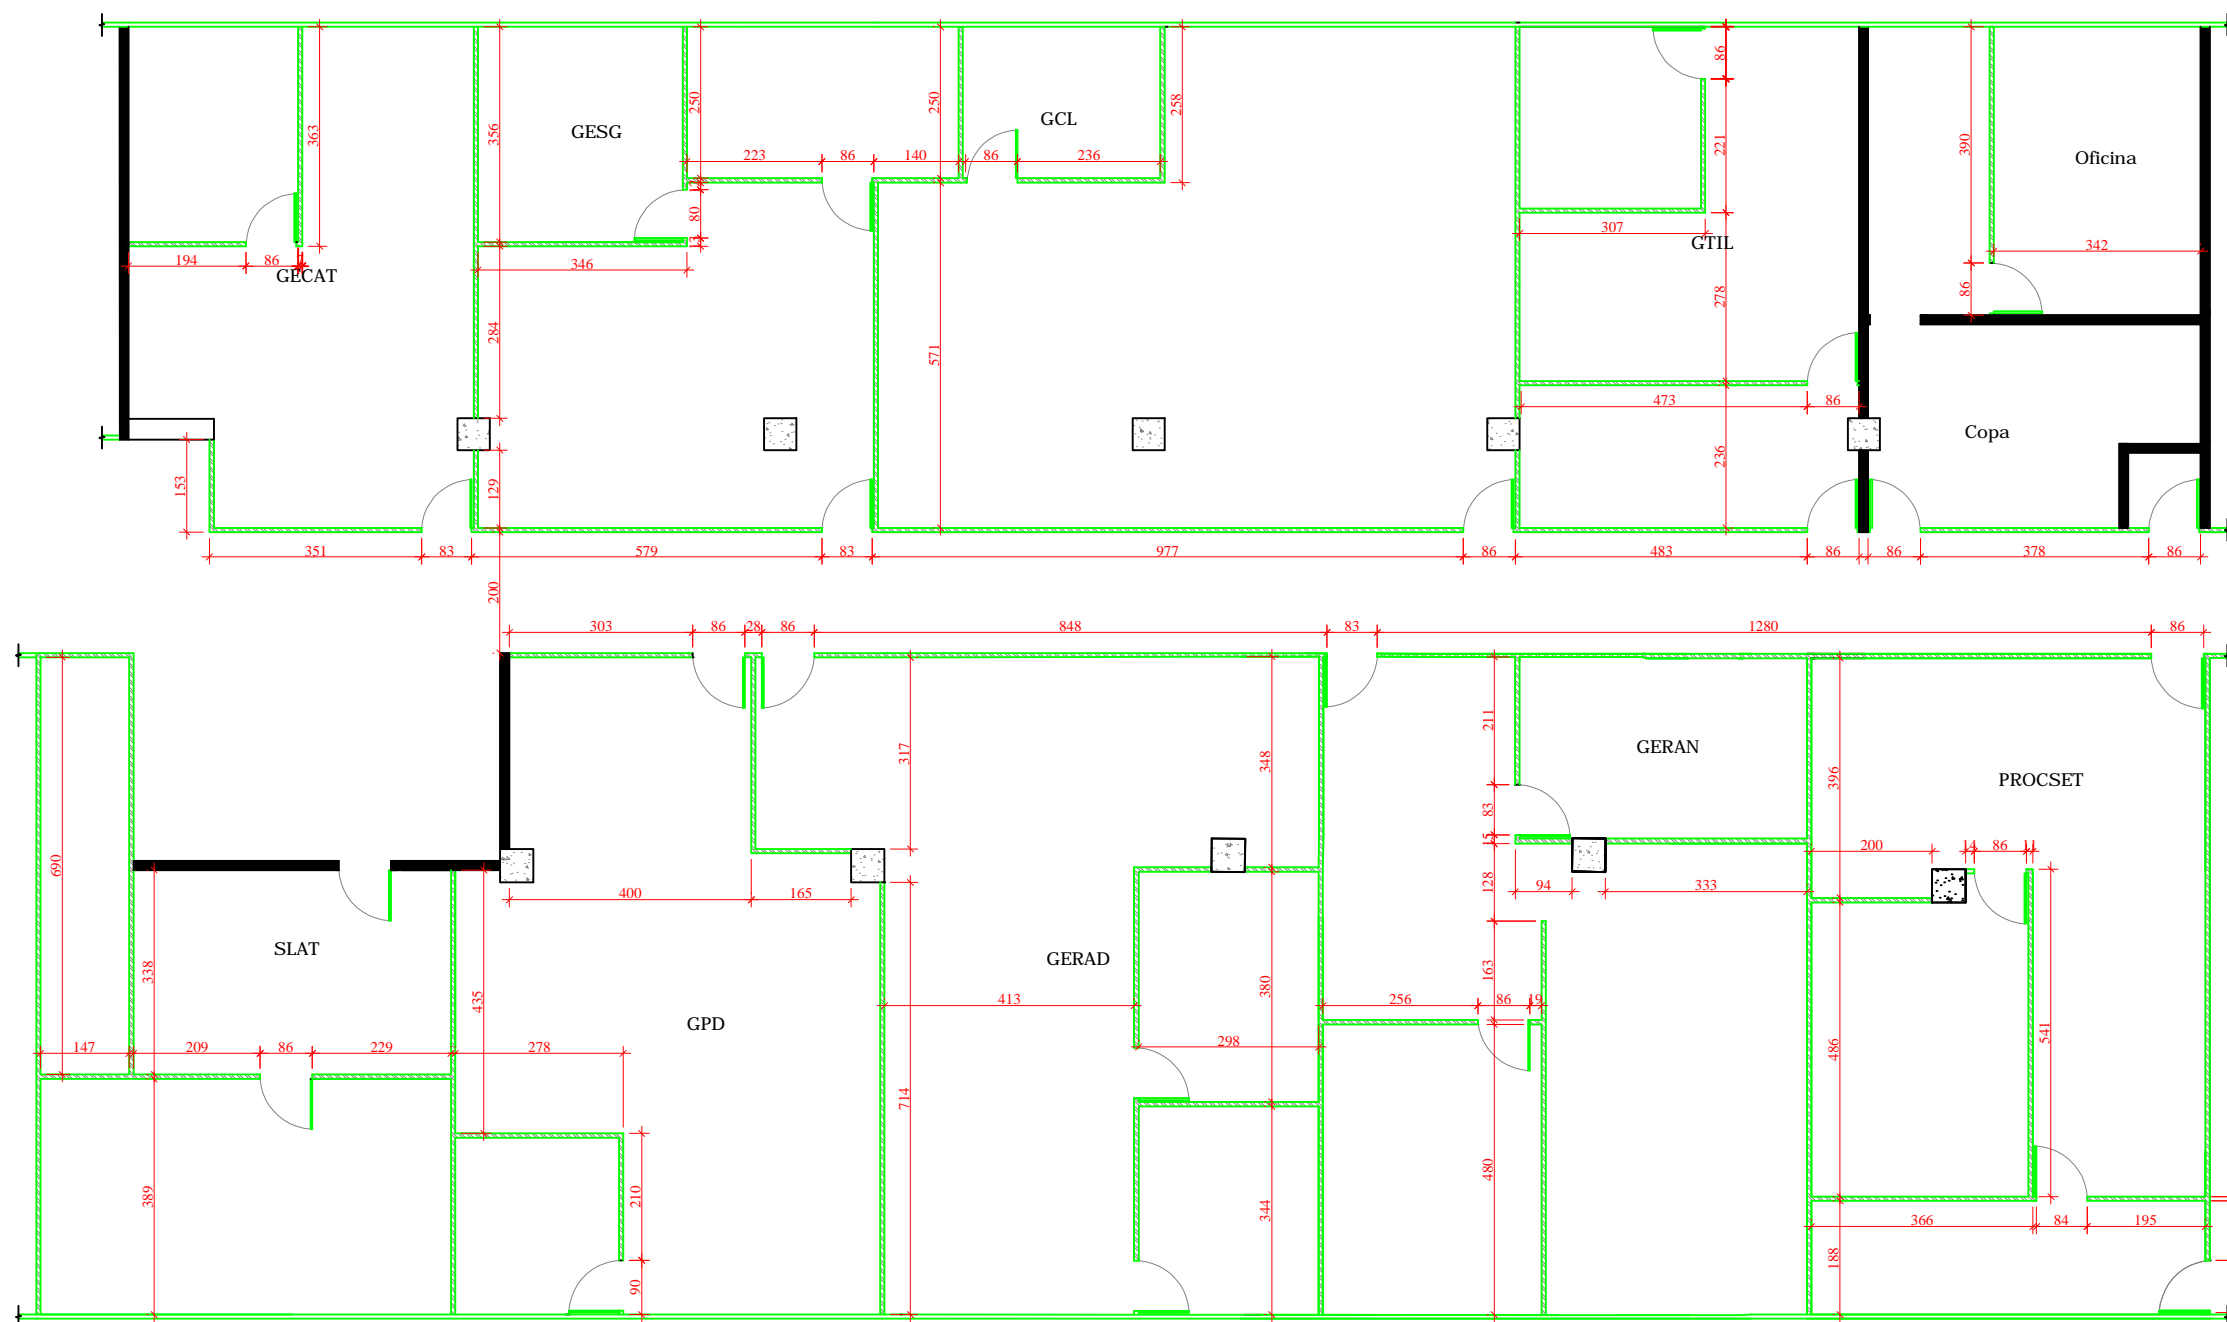

1 Planta Atual - Ala Leste

	ESTADO DE GOIÁS SECRETARIA DE ESTADO DA CASA CIVIL		<b>Palácio Pedro Ludovico Teixeira - 8º andar</b>	
	Obra: <b>READEQUAÇÃO DE DIVISÓRIAS EM SALAS</b>	Autor: Arq. Mateus	Data: 04/2023	<b>1/4</b>
Conteúdo: CROQUI COM NOVO LAYOUT	Escala: Sem escala			

2 Planta de Adequação - Ala Leste

 ESTADO DE GOIÁS SECRETARIA DE ESTADO DA CASA CIVIL	 CASA CIVIL GOIÁS	<b>Palácio Pedro Ludovico Teixeira - 8º andar</b>	
		Obra: <b>RADEQUAÇÃO DE DIVISÓRIAS EM SALAS</b>	Autor: <b>Arq. Mateus</b>
Conteúdo: <b>CROQUI COM NOVO LAYOUT</b>		Escala: <b>Sem escala</b>	<b>2/4</b>

3 Planta de Layout - Ala Leste

 ESTADO DE GOIÁS SECRETARIA DE ESTADO DA CASA CIVIL	 CASA CIVIL SECRETARIA DE ESTADO DA CASA CIVIL	<b>Palácio Pedro Ludovico Teixeira - 8º andar</b>	
		Obra: <b>READEQUAÇÃO DE DIVISÓRIAS EM SALAS</b>	Autor: <b>Arq. Mateus</b>
Conteúdo: <b>CROQUI COM NOVO LAYOUT</b>		Escala: <b>Sem escala</b>	

4 Planta de Layout - Ala Oeste

 ESTADO DE GOIÁS SECRETARIA DE ESTADO DA CASA CIVIL	 CASA CIVIL GOIÁS	<b>Palácio Pedro Ludovico Teixeira - 8º andar</b>	
		Obra: <b>READEQUAÇÃO DE DIVISÓRIAS EM SALAS</b>	Autor: <b>Arq. Mateus</b>
Conteúdo: <b>CROQUI COM NOVO LAYOUT</b>		Escala: <b>Sem escala</b>	