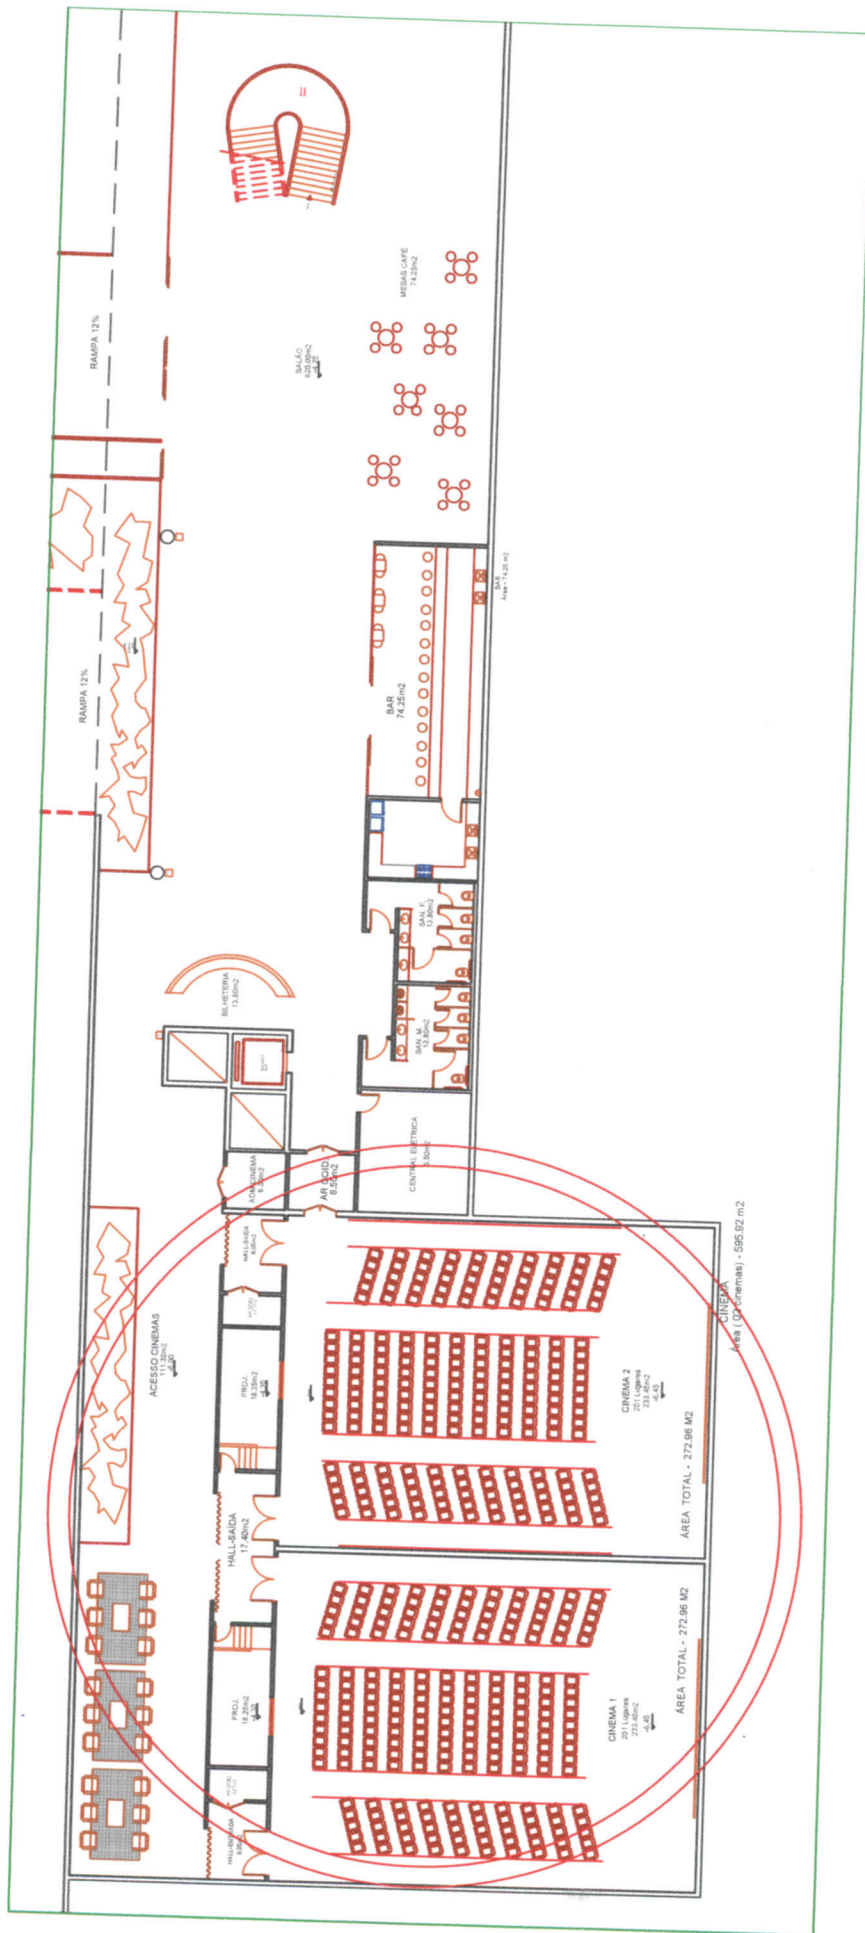

ACESSO CINEMAS
 111.30m2
 5.00

BILHETERIA
 13.80m2

ADM CINEMA
 6.50m2

AR. GOID.
 6.50m2

CENTRAL ELÉTRICA
 6.50m2

SAN. M.
 13.80m2

HALL-SAÍDA
 9.05m2

AR. GOID.
 3.5m2

PROJ.
 18.25m2
 4.30

HALL-SAÍDA
 17.40m2

PROJ.
 18.25m2
 4.30

AR. GOID.
 3.5m2

HALL-ENTRADA
 9.05m2

CINEMA 2
 201 Lugares
 233.45m2
 6.45

ÁREA TOTAL - 272.96 M2

CINEMA 1
 201 Lugares
 233.45m2
 6.45

ÁREA TOTAL - 272.96 M2

CINEMA
 Área (02 cinemas) - 595.92 m2

el

el