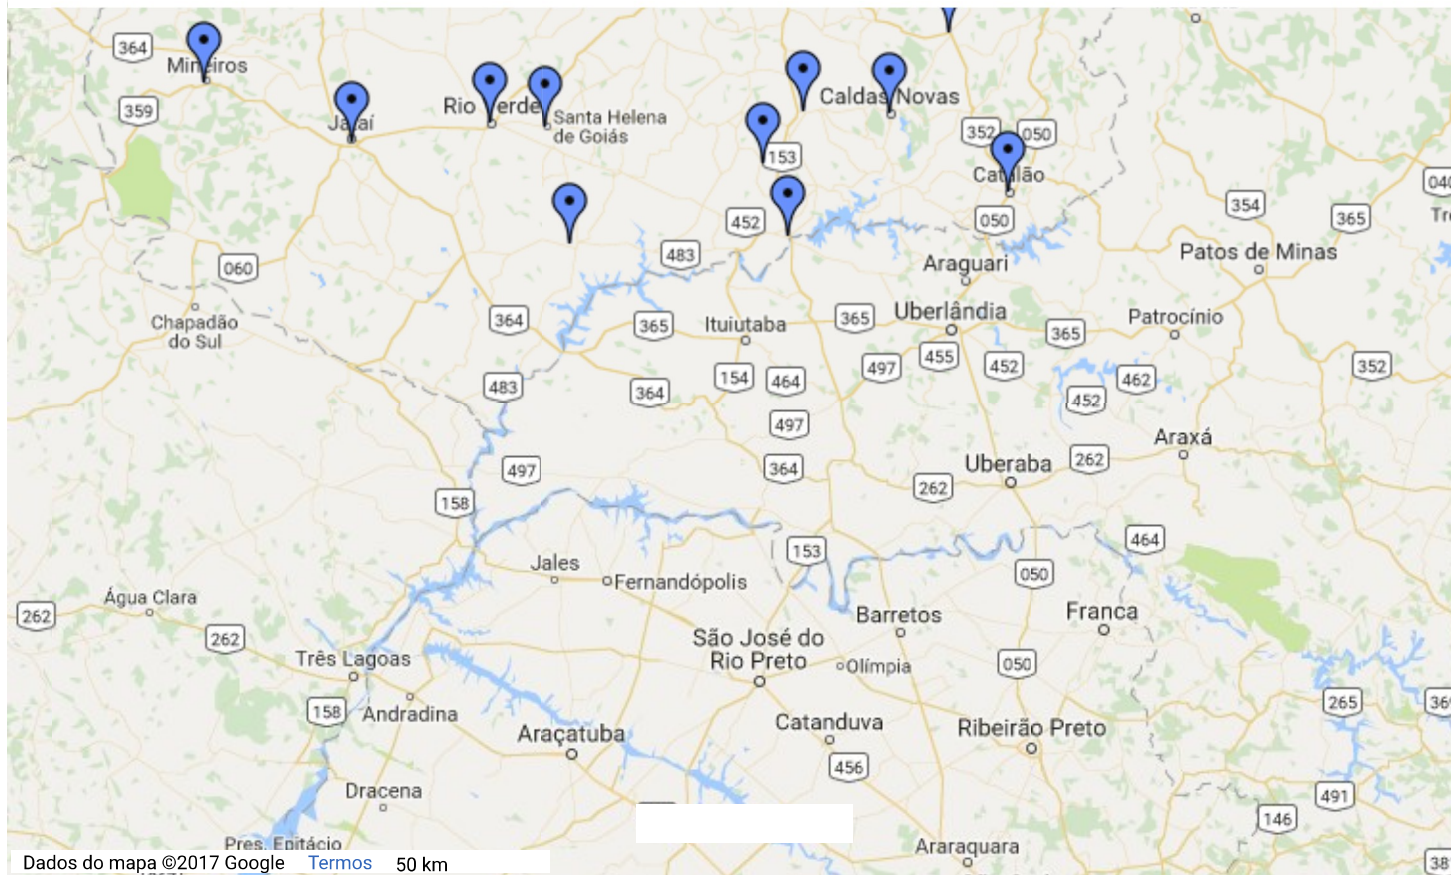

UNIDADES VAPT VUPT ☆

Visualizar UNIDADES VAPT-VUPT (<https://maps.google.com.br/maps/ms?msid=202459104882931774231.0004a3033da0820e7fec4&msa=0&ie=UTF8&t=m&ll=-15.707663,-49.460449&spn=5.286297,8.448486&z=7&source=embed>) em um mapa maior

Última Atualização: 28/07/2017 14:52:02

Voltar

Avalie estas informações sobre o serviço: