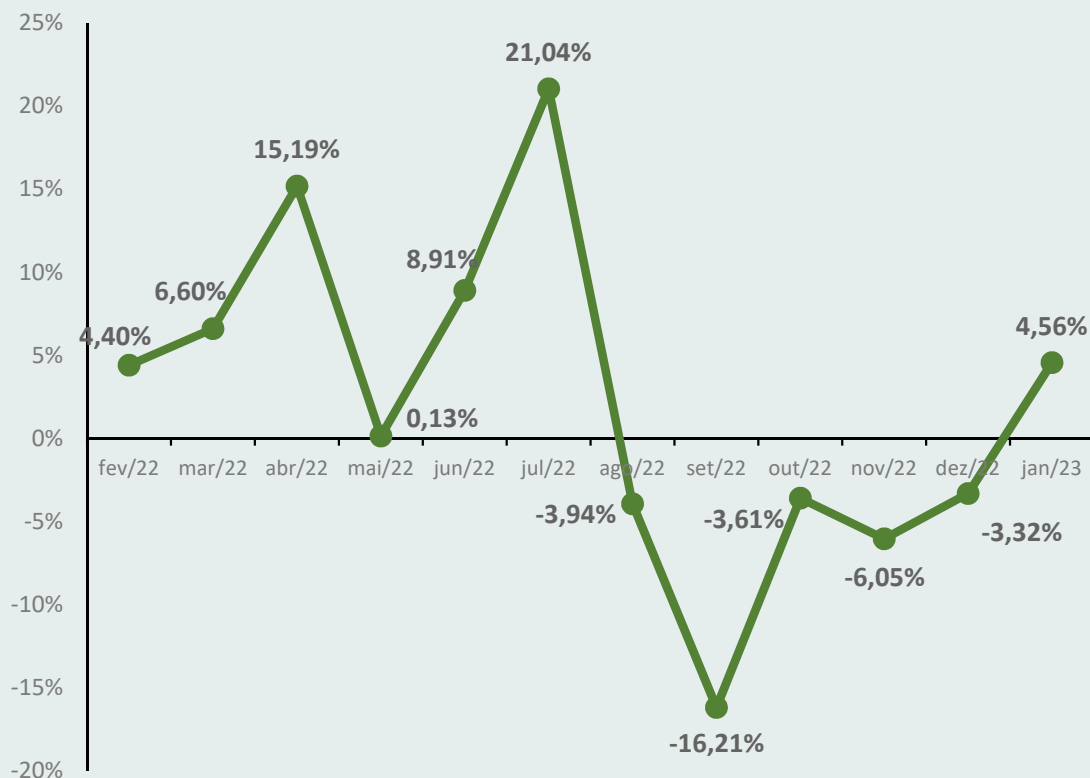

Figura 1 – Variação mensal do índice de preços da cesta de derivados lácteos nos últimos 12 meses.

Fonte: MilkPoint Mercado. Elaboração: Secretaria de Estado da Economia de Goiás