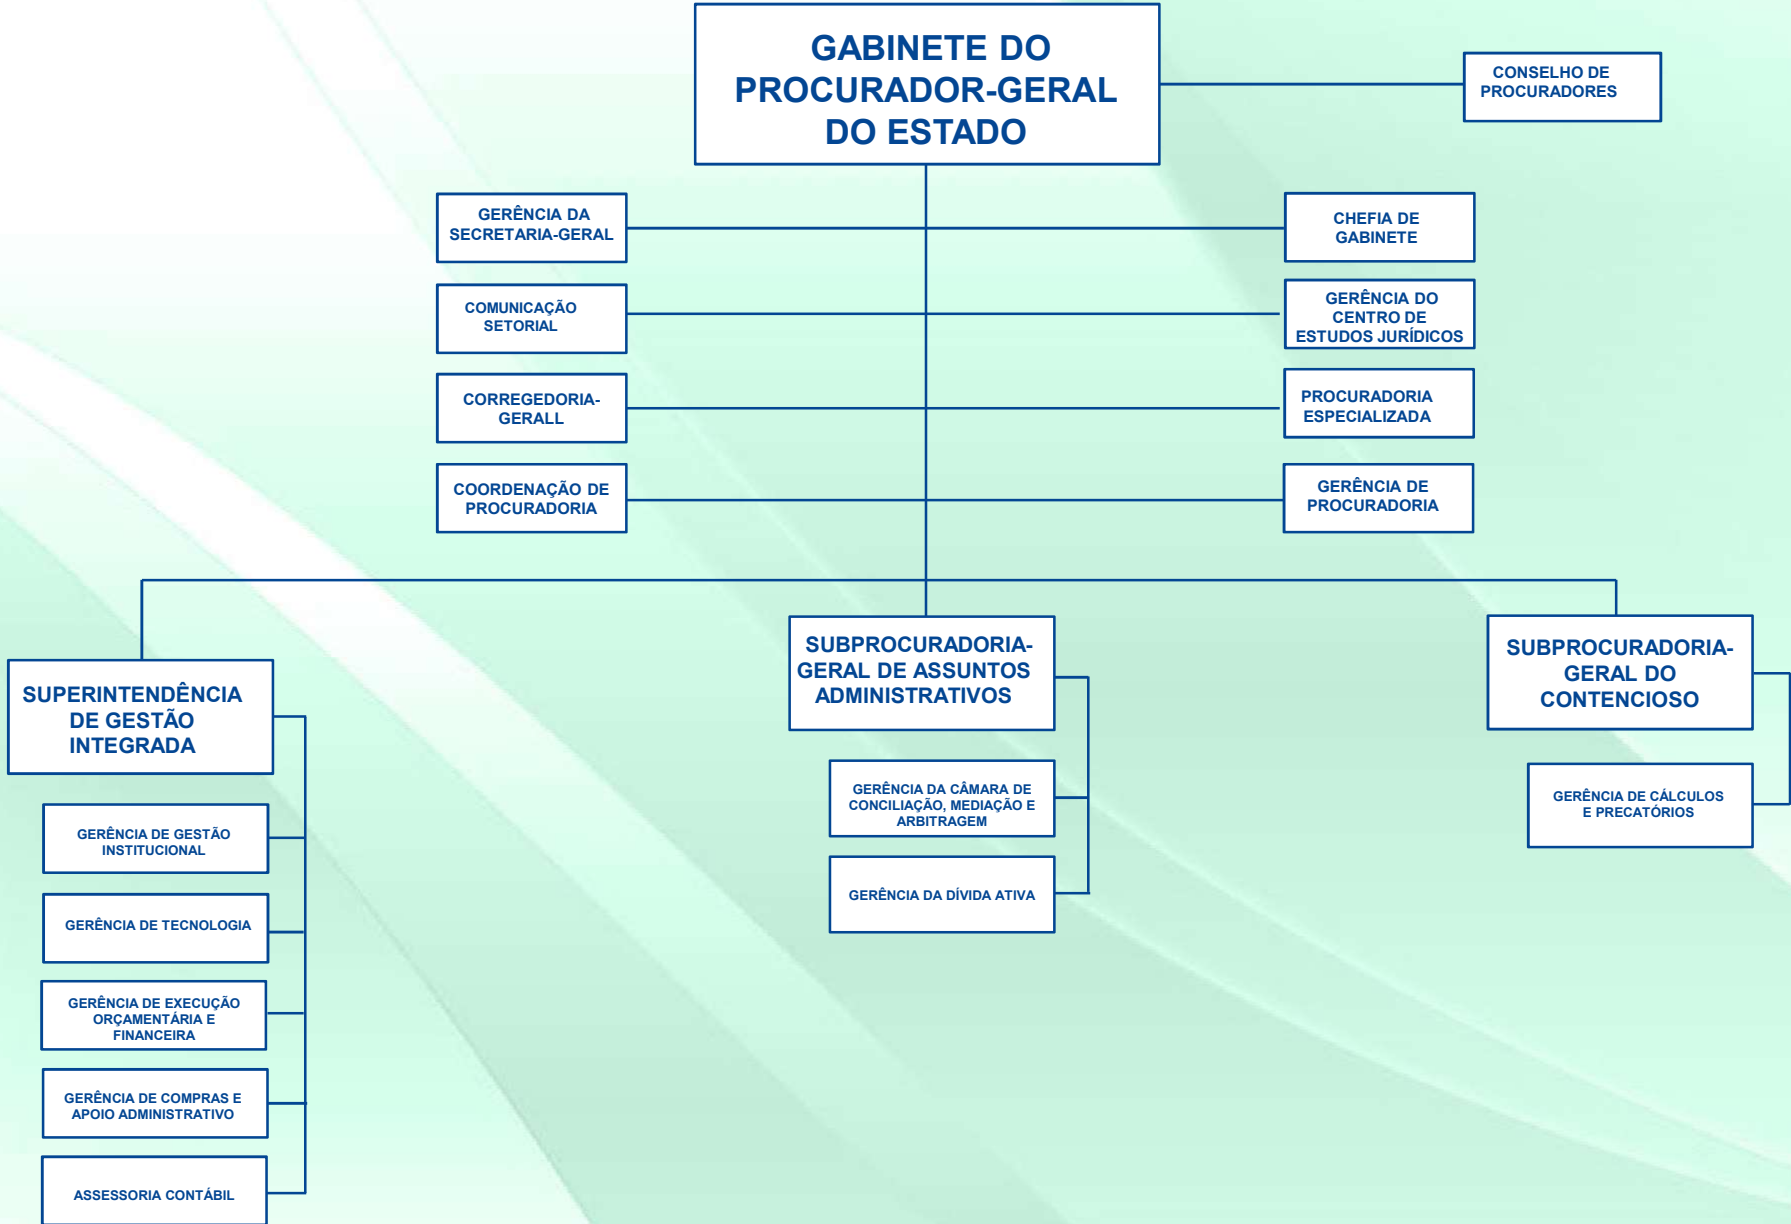

PROCURADORIA-GERAL DO ESTADO - PGE

FONTE: Lei nº 20.491 de 25 de Junho de 2019.