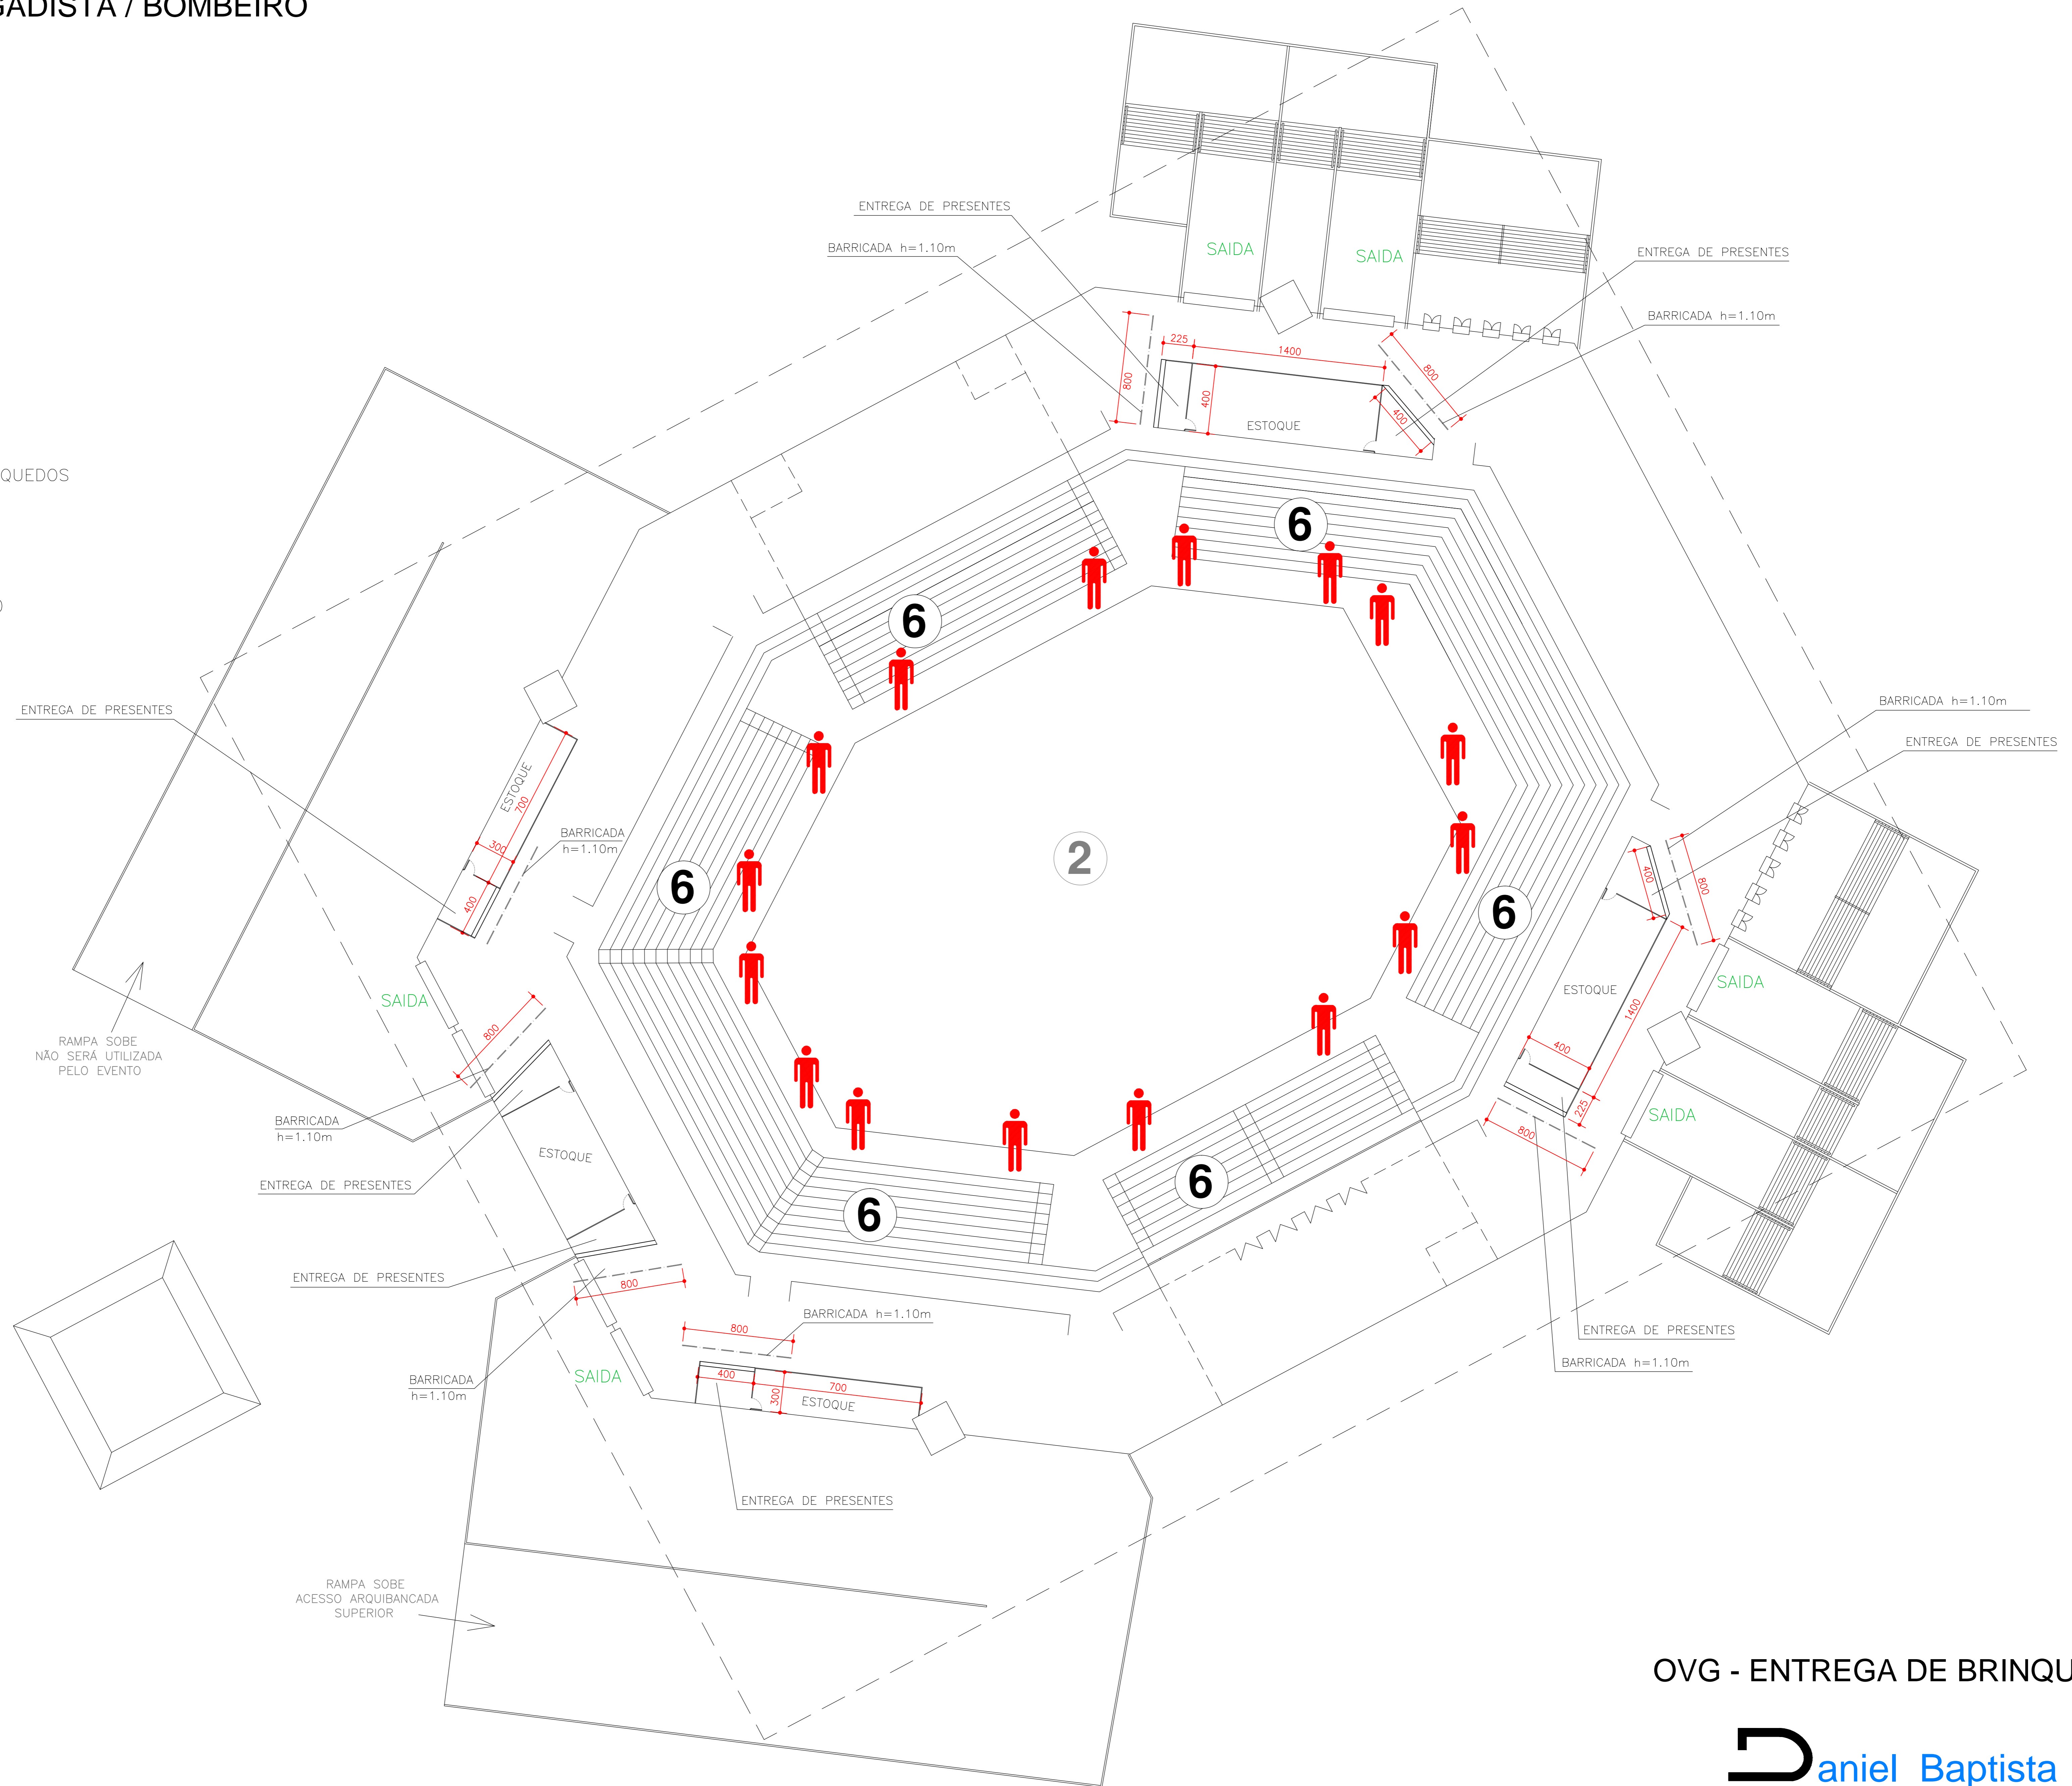

PONTO DE BRIGADISTA / BOMBEIRO

- 1 PALCO
- 2 QUADRA
- 3 CADEIRAS VERDES
- 4 CADEIRAS VERMELHAS
- 5 CADEIRAS AZUIS
- 6 ARQUIBANCADA SUPERIOR

BALCÃO - ENTREGA DE BRINQUEDOS
LARGURA = 30cm
ALTURA = 1.00m

DIVISÓRIA ALTA

BARRICADA DE 8m - h=1.10

PLANTA PVTO SUPERIOR

OVG - ENTREGA DE BRINQUEDOS

Daniel Baptista
ARQUITETURA

dblr.arquitetura@gmail.com

(62) 9 8423-3693