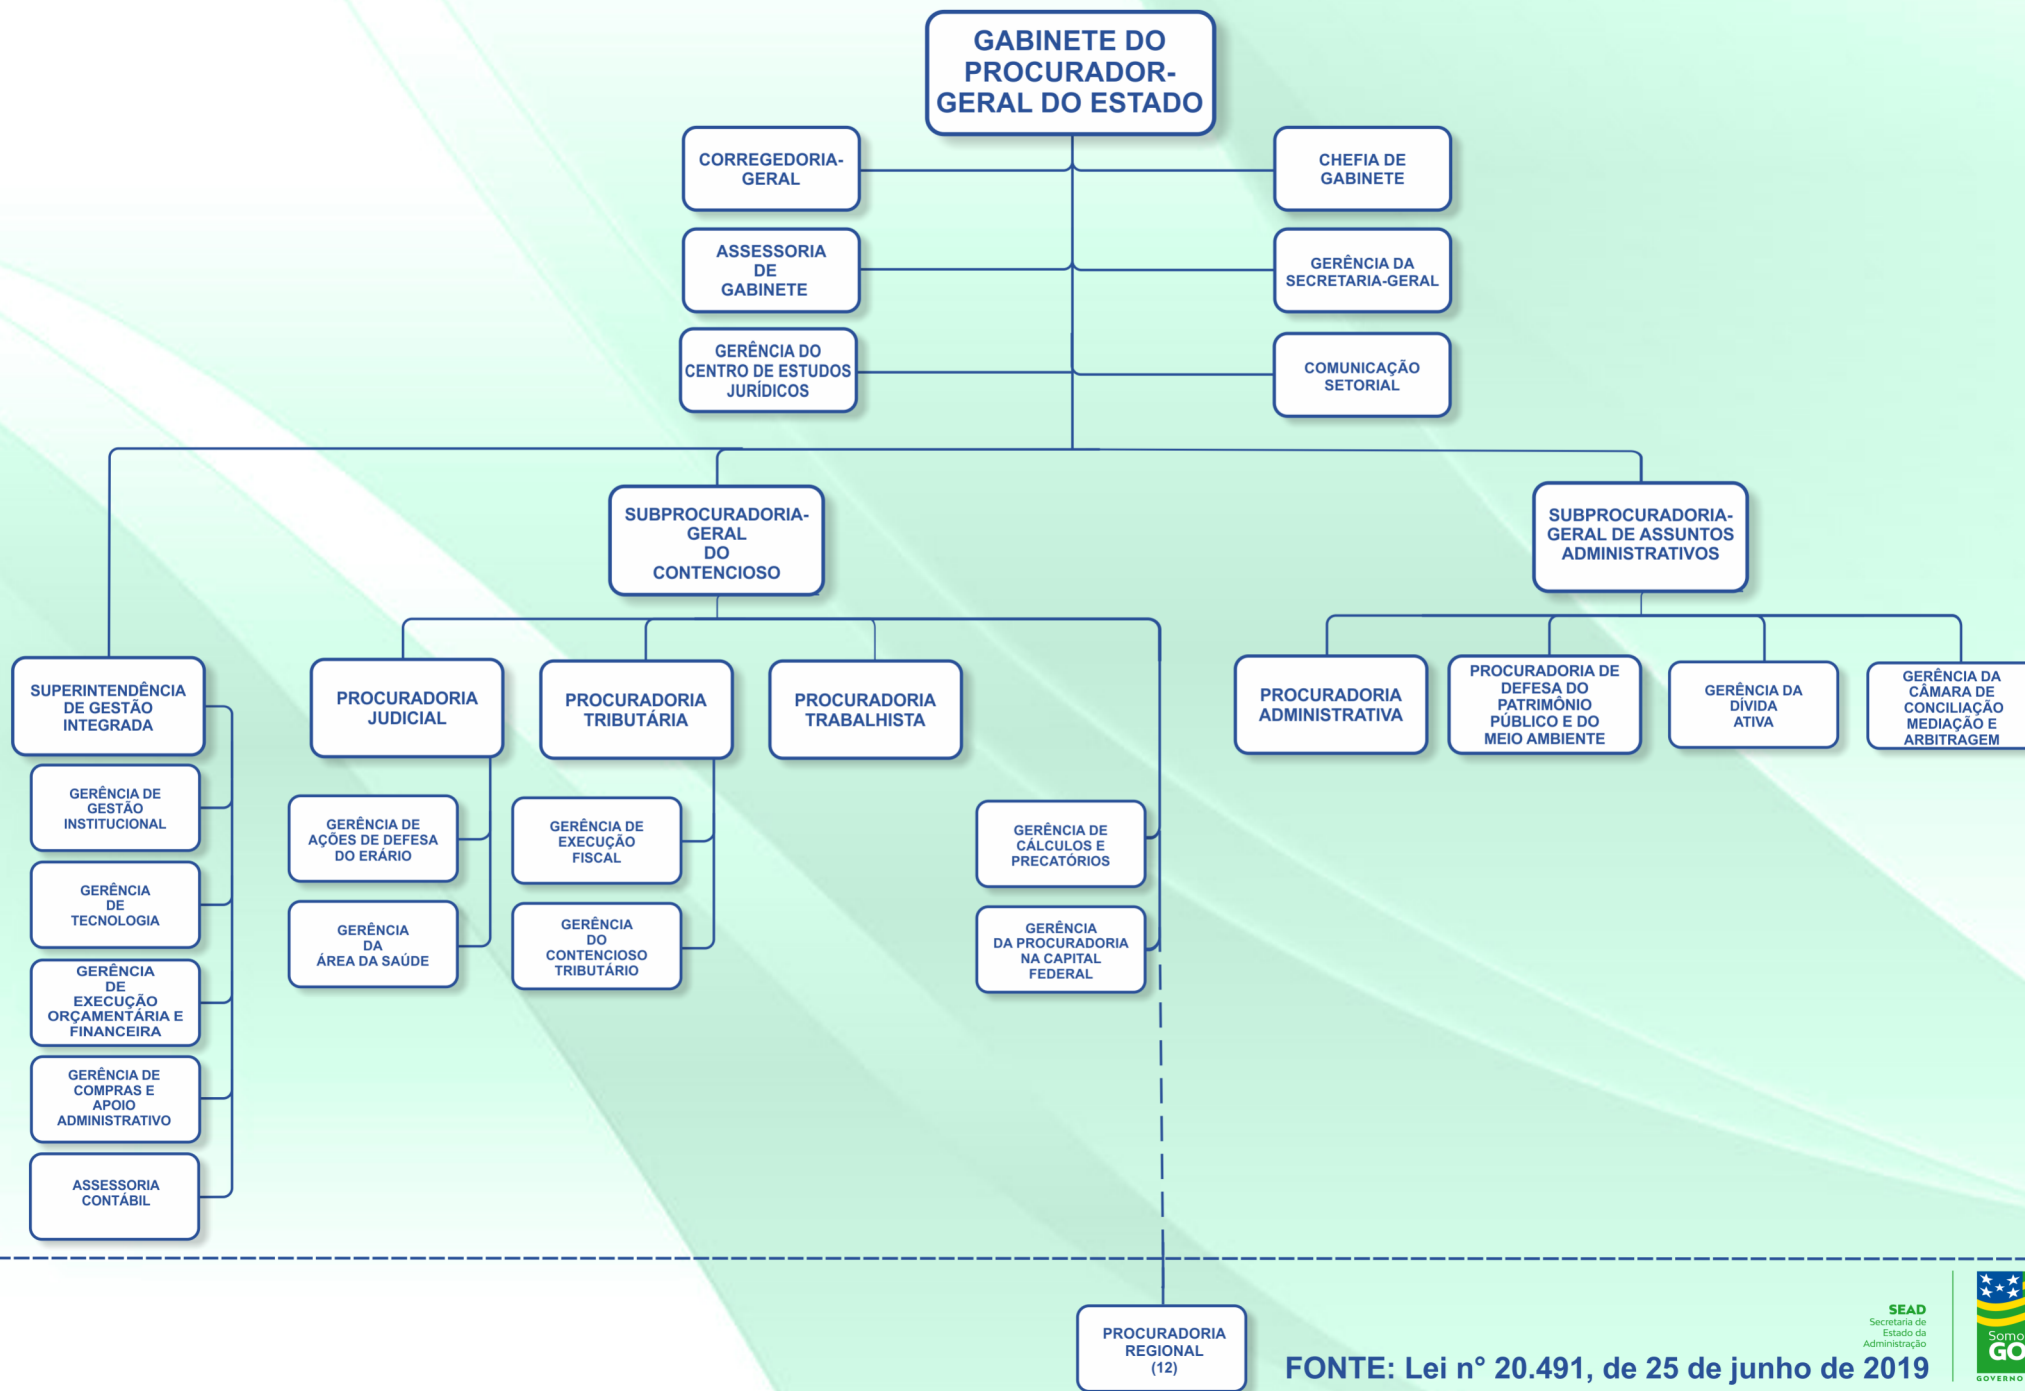

# PROCURADORIA-GERAL DO ESTADO

FONTE: Lei nº 20.491, de 25 de junho de 2019

SEAD  
Secretaria de  
Estado da  
Administração